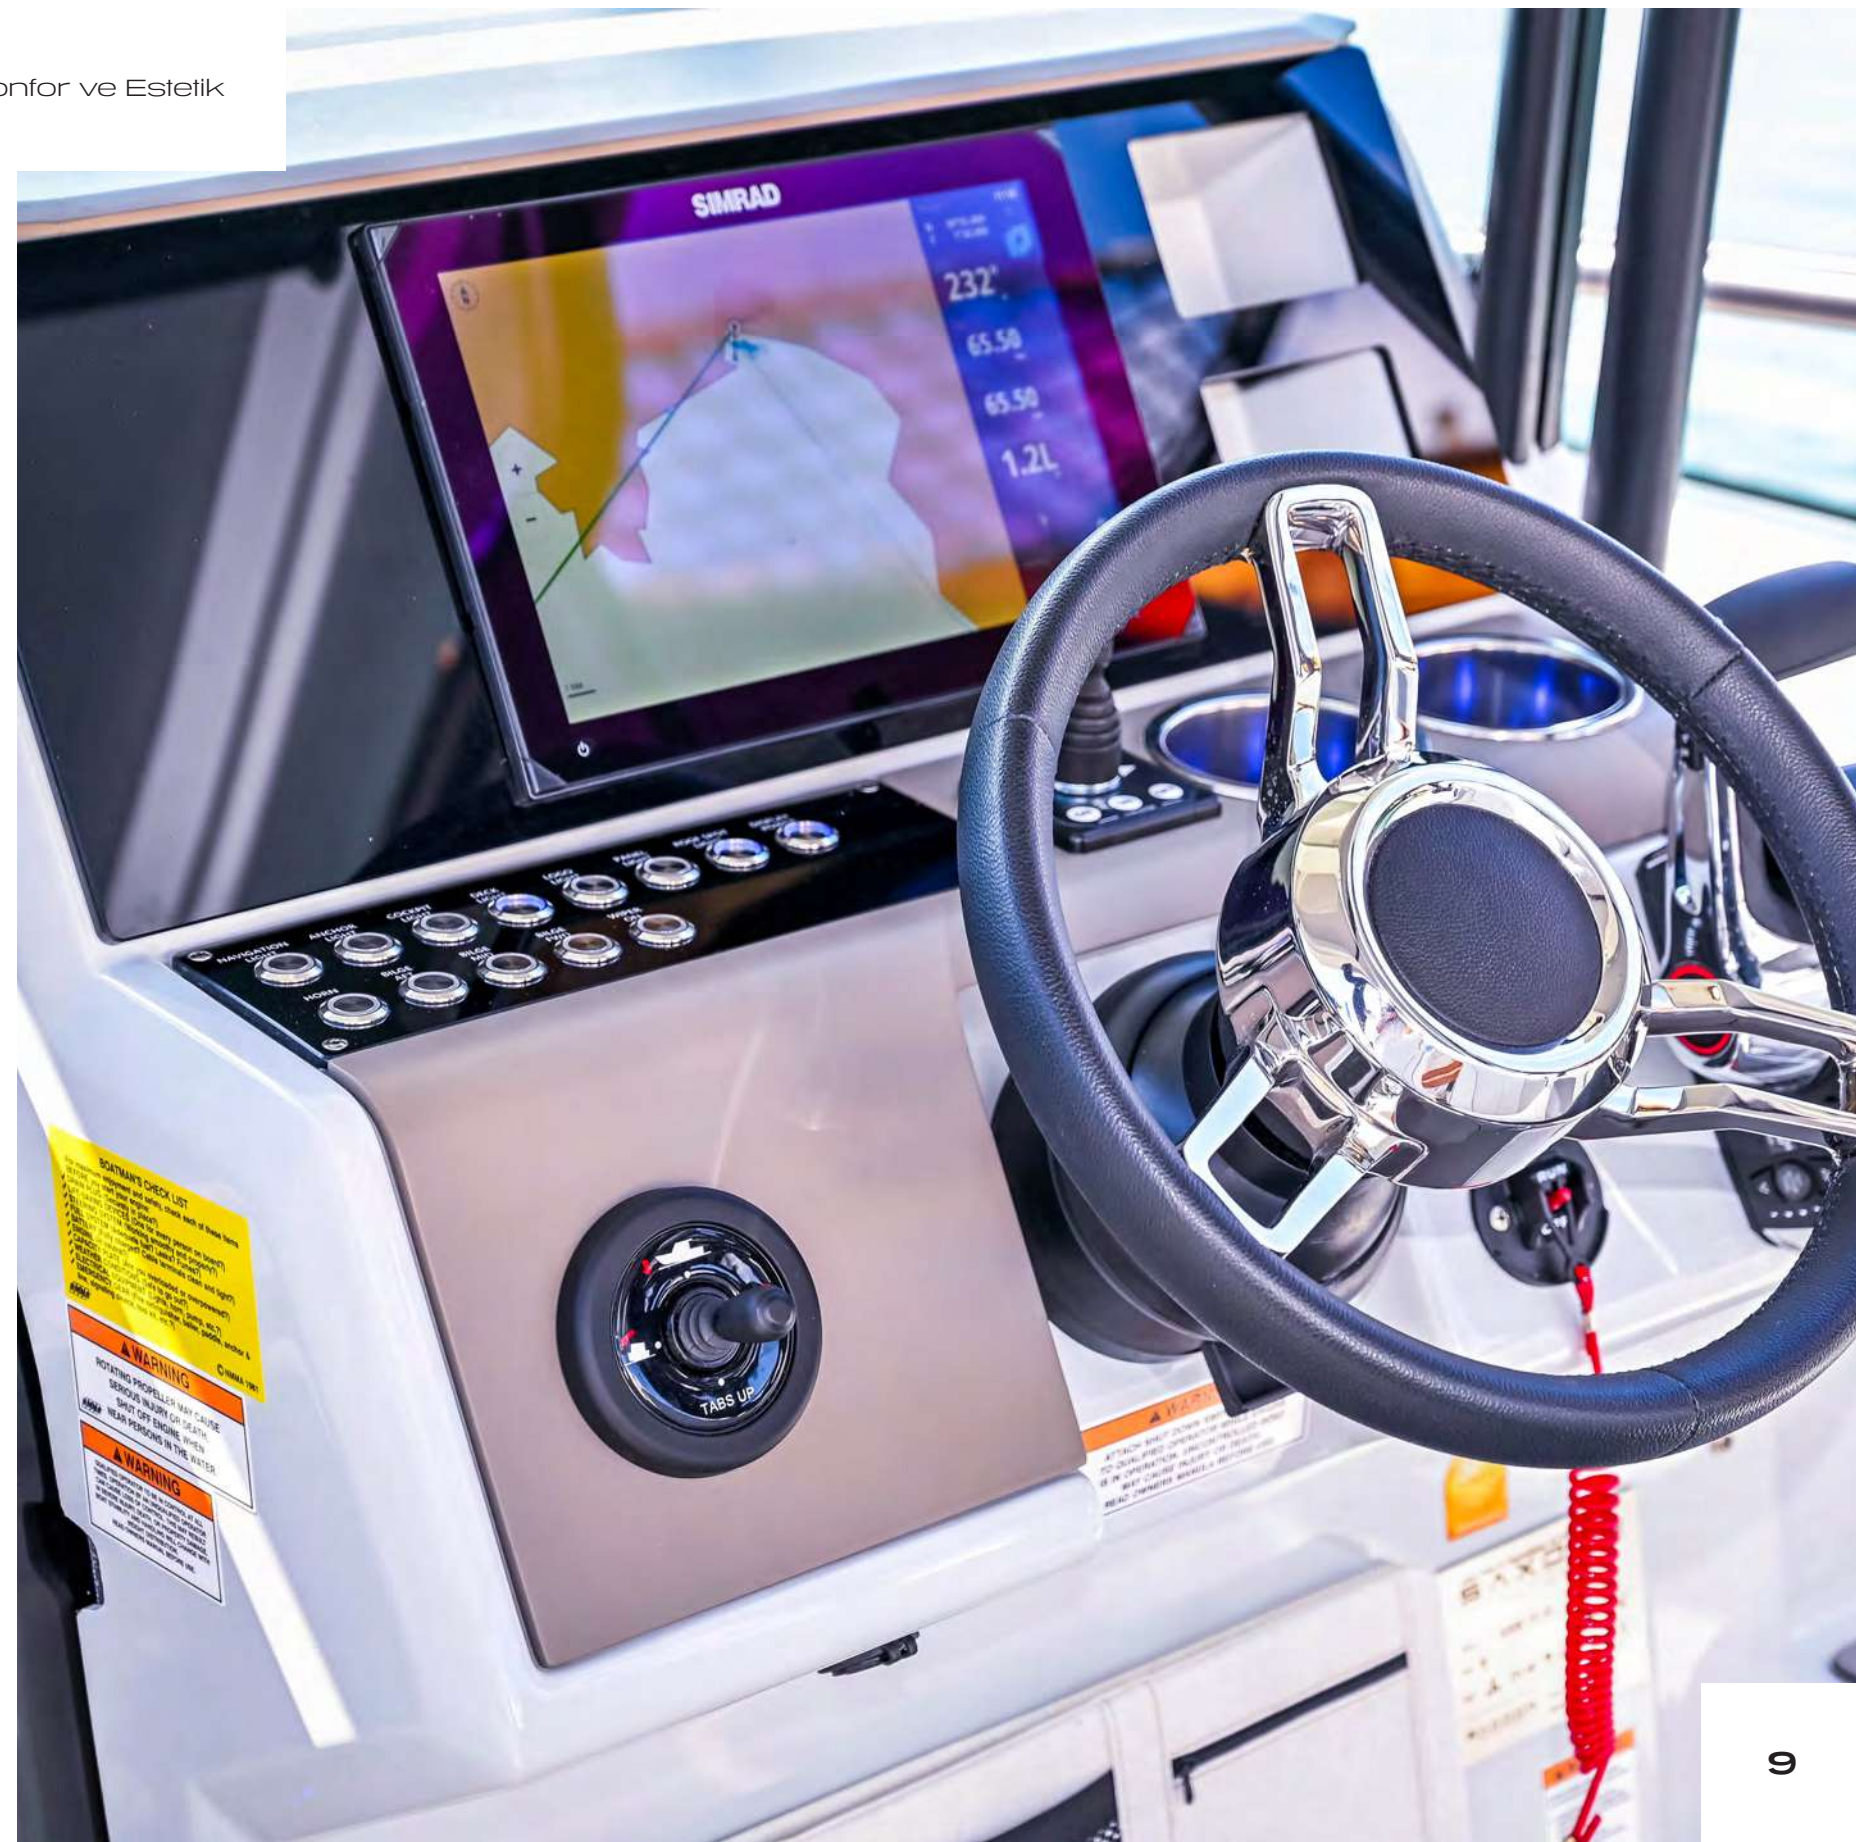

270 GTO

– Hız, Konfor ve Estetik

saxdorturkey.com

NAUTIQUE
YACHTING

SAXDOR

270 GTO: Hız, Konfor ve Estetik

Saxdor 270 GTO, modern tasarımı, yüksek performansı ve lüks iç mekanıyla denizde fark yaratır. Hem şehirdeki stilinizle hem de denizdeki tutkunuzla öne çıkmanızı sağlayacak bir yat.

Çarpıcı dış görünümü, zarif hatları ve dikkat çekici detaylarıyla dikkat çeker. **Estetik açıdan göz alıcı ve fonksiyonel bir tasarım sunar.**

Geniş ve Konforlu İç Mekan

Ferah oturma alanları, modern iç tasarımı ve konforlu kabini, uzun seyirler için idealdir. Tek kabin düzeni, konaklama ve dinlenme imkanı sağlar.

270 GTO: Hız, Konfor ve Estetik

Ergonomik Kokpit ve Güneşlenme Alanları

Kullanıcı dostu kontrol düzeni, ergonomik kokpit düzeni ve geniş güneşlenme bölgeleri, keyifli bir deniz deneyimi sunar.

Dayanıklı ve Hafif Yapı

Güçlü kompozit malzemelerden yapılmış hafif gövde, mükemmel performans ve dayanıklılık sağlar. Kolay bakım ve uzun ömürlü kullanım için idealdir.

Gelişmiş Navigasyon ve Kontrol Sistemleri

Güvenli ve kolay seyir için modern navigasyon ekipmanları ve kullanıcı dostu kontrol sistemleri. **GPS navigasyon, radar ve otomatik pilot** gibi özelliklerle donatılmıştır.