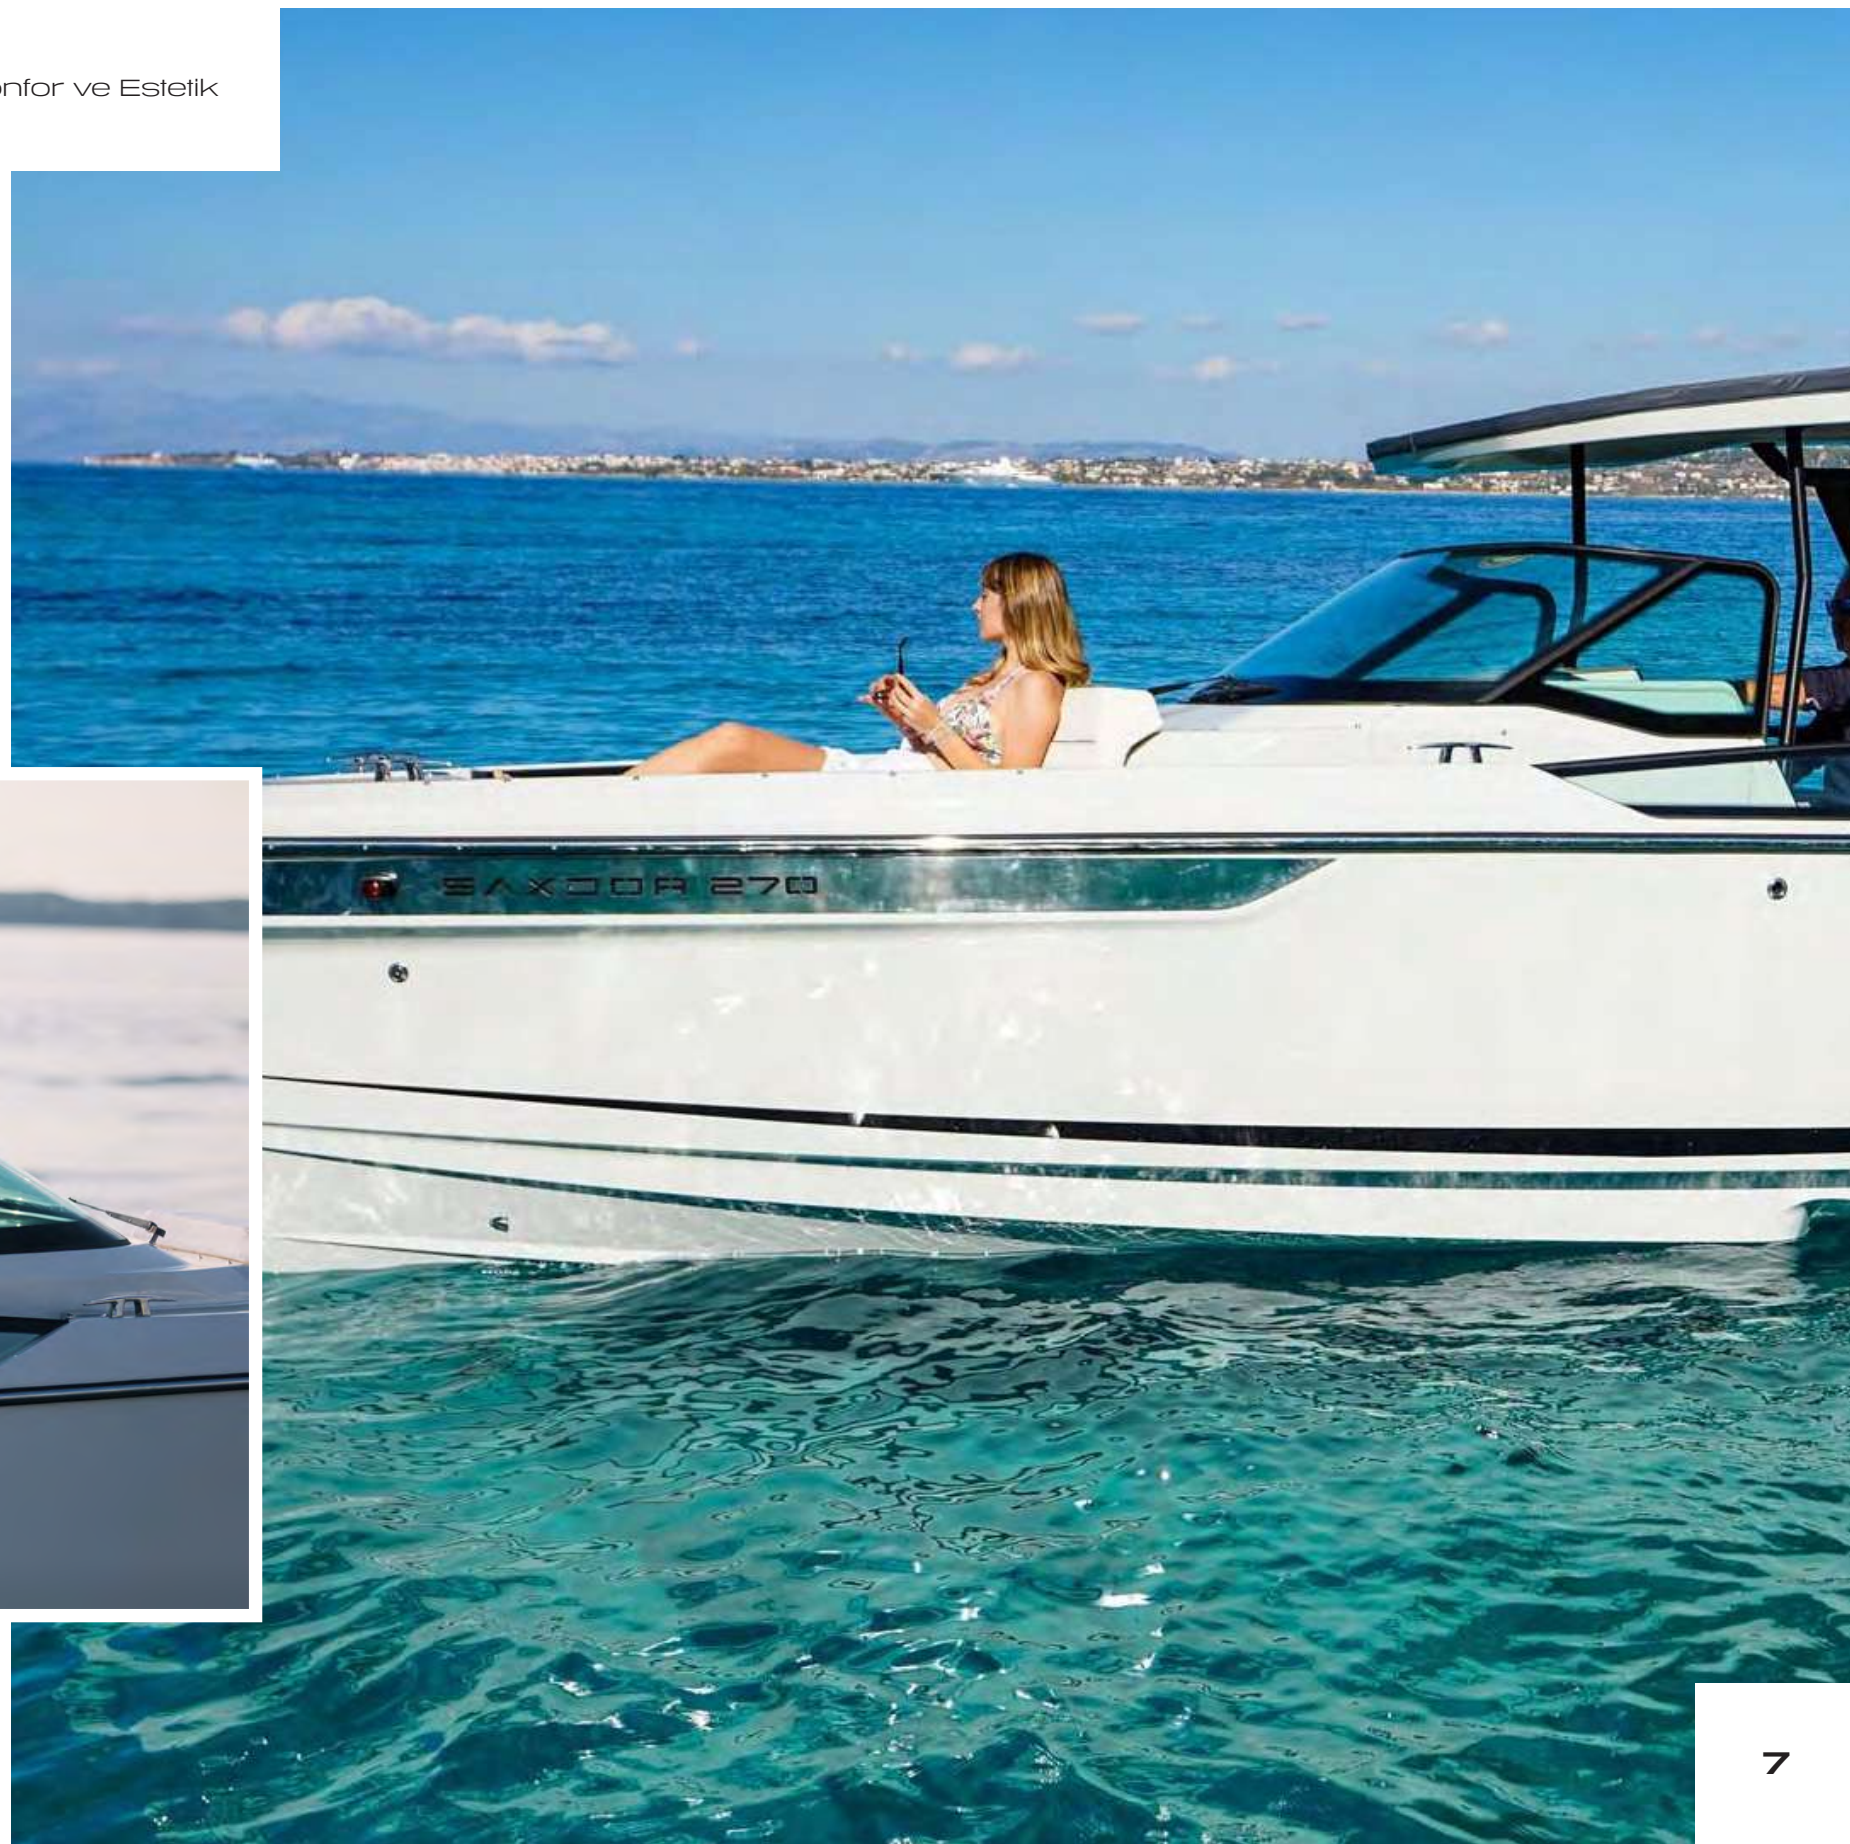

270 GTO

– Hız, Konfor ve Estetik

saxdorturkey.com

NAUTIQUE
YACHTING

SAXDOR

270 GTO: Hız, Konfor ve Estetik

Saxdor 270 GTO, modern tasarımı, yüksek performansı ve lüks iç mekanıyla denizde fark yaratır. Hem şehirdeki stilinizle hem de denizdeki tutkunuzla öne çıkmanızı sağlayacak bir yat.

Yüksek Performanslı Motorlar

Çift motor seçenekleriyle, istenilen hız ve performansı sağlar. **Mercury Verado** motorlar, güvenilirlik ve verimlilik sunar.

270 GTO: Hız, Konfor ve Estetik

Modern ve Şık Tasarım

Çarpıcı dış görünümü, zarif hatları ve dikkat çekici detaylarıyla dikkat çeker. **Estetik açıdan göz alıcı ve fonksiyonel bir tasarım sunar.**

Geniş ve Konforlu İç Mekan

Ferah oturma alanları, modern iç tasarımı ve konforlu kabini, uzun seyirler için idealdir. Tek kabin düzeni, konaklama ve dinlenme imkanı sağlar.

270 GTO: Hız, Konfor ve Estetik

Ergonomik Kokpit ve Güneşlenme Alanları

Kullanıcı dostu kontrol düzeni, ergonomik kokpit düzeni ve geniş güneşlenme bölgeleri, keyifli bir deniz deneyimi sunar.

Dayanıklı ve Hafif Yapı