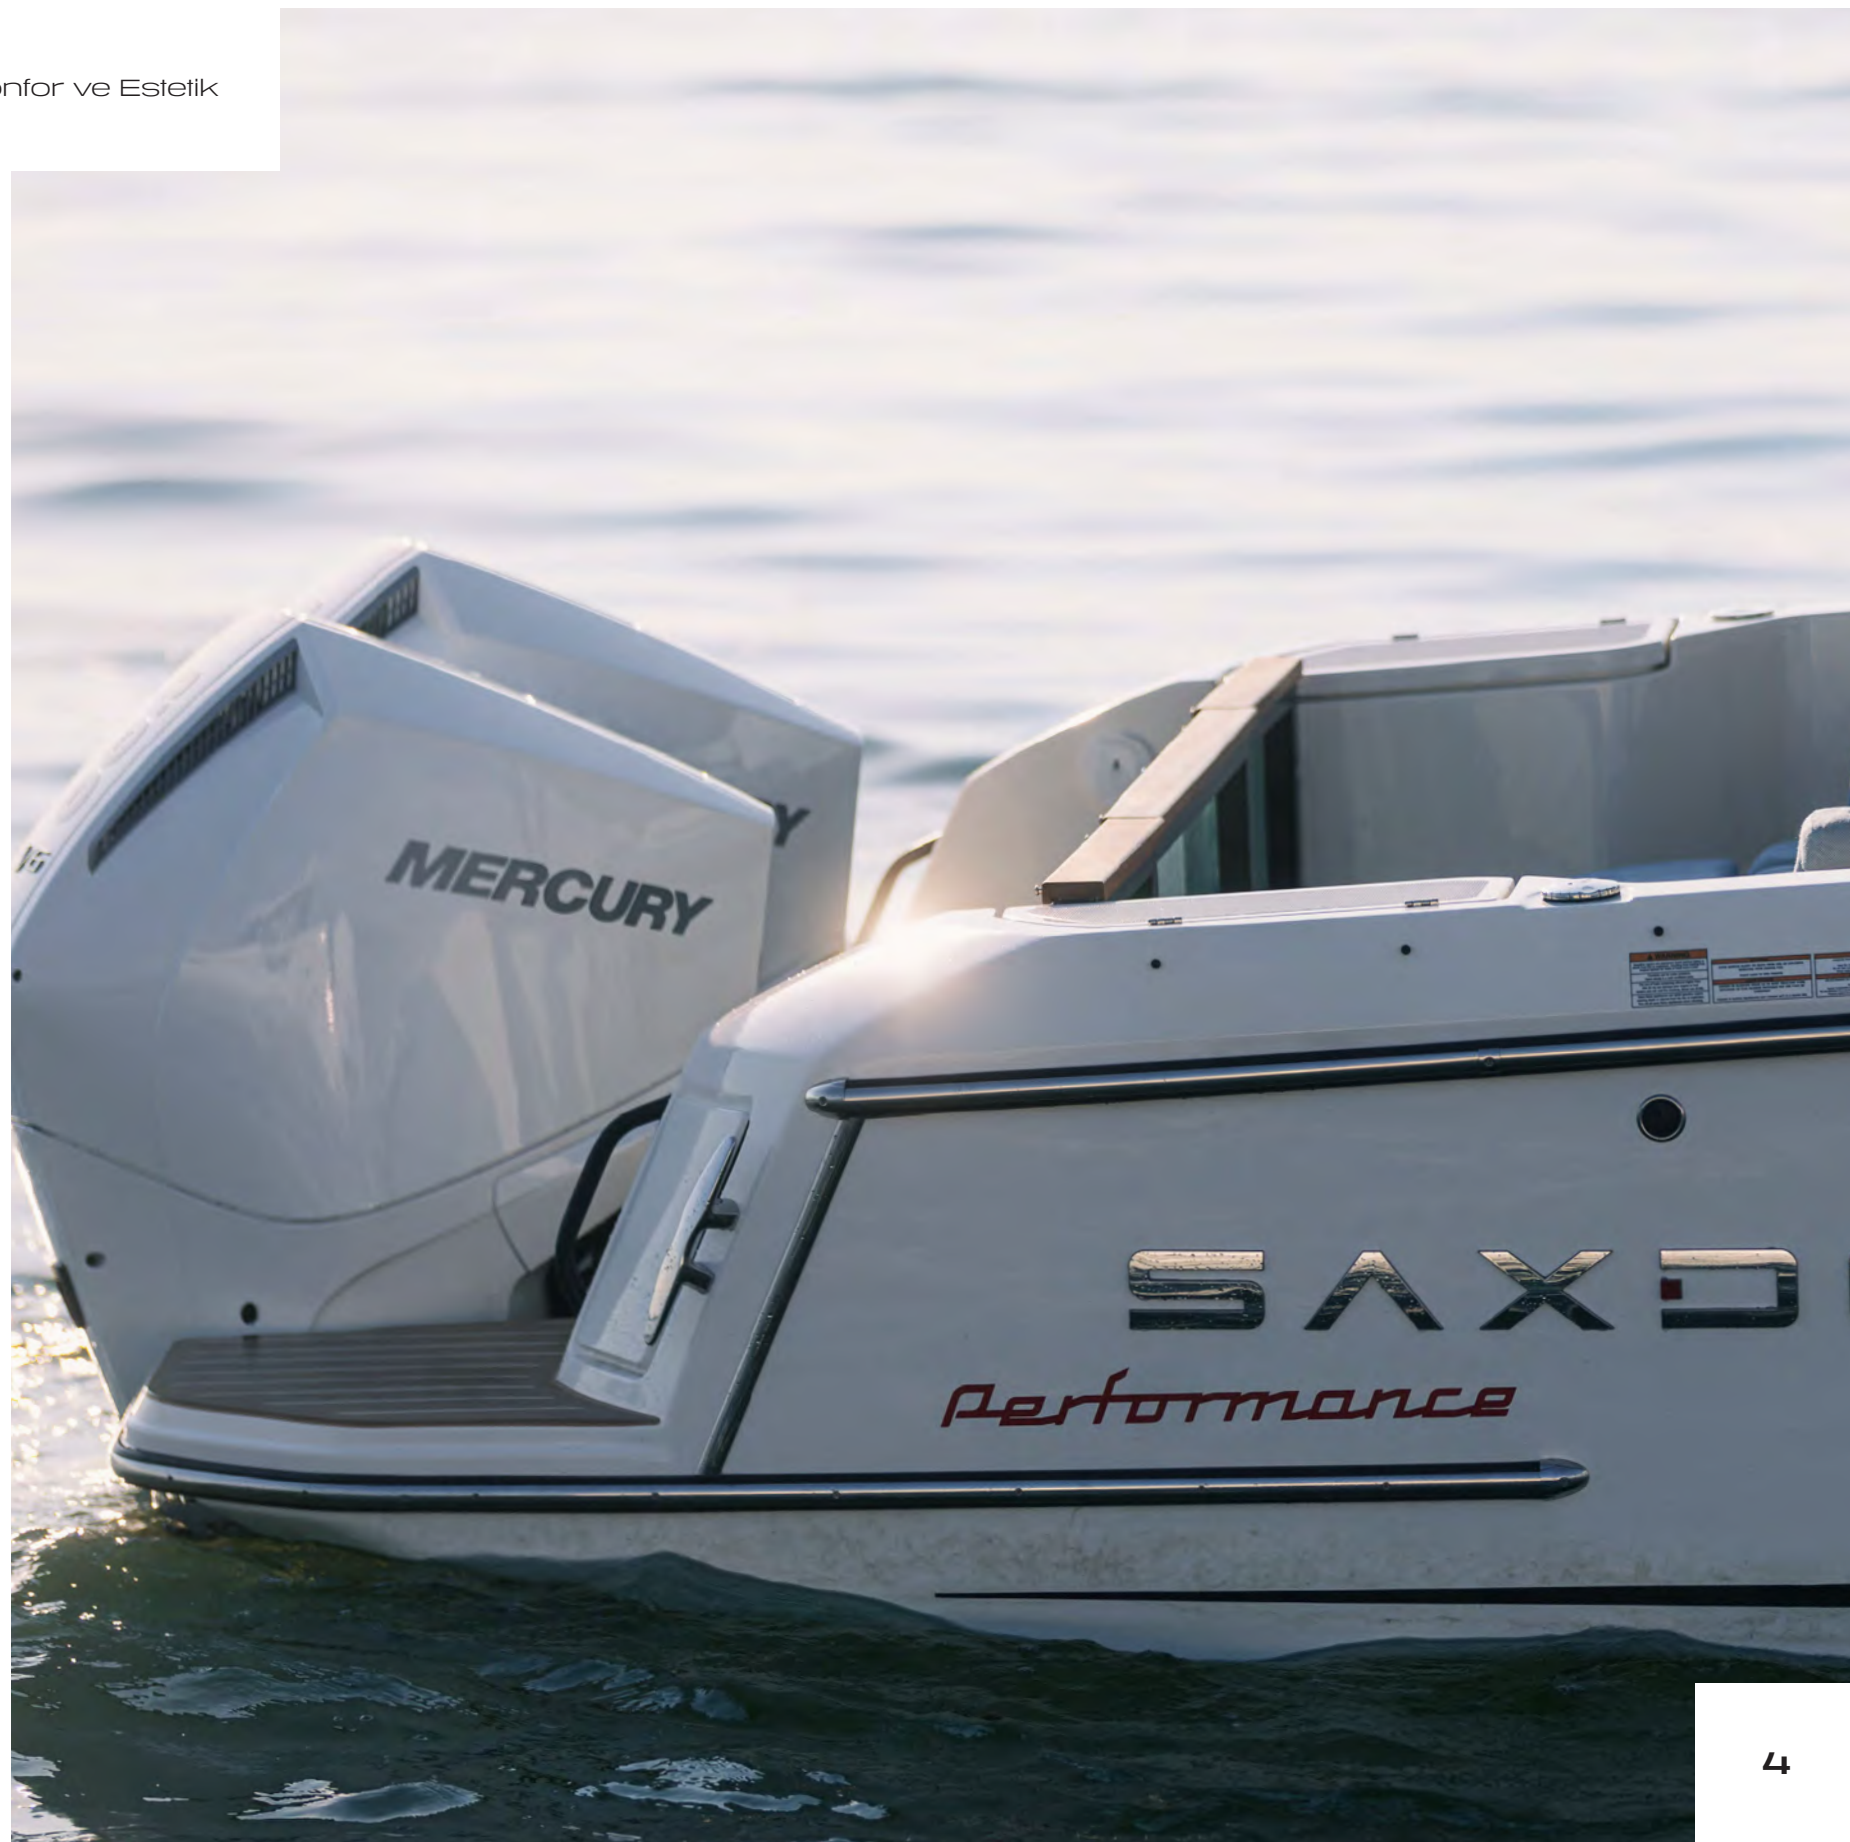

270 GTO

– Hız, Konfor ve Estetik

saxdorturkey.com

NAUTIQUE
YACHTING

SAXDOR

270 GTO: Hız, Konfor ve Estetik

Saxdor 270 GTO, modern tasarımı, yüksek performansı ve lüks iç mekanıyla denizde fark yaratır. Hem şehirdeki stilinizle hem de denizdeki tutkunuzla öne çıkmanızı sağlayacak bir yat.

Teknik Özellikler

Uzunluk
8.45 m
Motor dahil

Genişlik
2.60 m

Draft
0.92 m

Kapasite
7 kişi

Yakıt Kapasitesi
300 l

Su Kapasitesi
80 l

Seyir Hızı
32 - 45 knots

Yüksek Performanslı Motorlar

Çift motor seçenekleriyle, istenilen hız ve performansı sağlar. **Mercury Verado** motorlar, güvenilirlik ve verimlilik sunar.

270 GTO: Hız, Konfor ve Estetik

Modern ve Şık Tasarım

270 GTO: Hız, Konfor ve Estetik

Ergonomik Kokpit ve Güneşlenme Alanları

Kullanıcı dostu kontrol düzeni, ergonomik kokpit düzeni ve geniş güneşlenme bölgeleri, keyifli bir deniz deneyimi sunar.

Dayanıklı ve Hafif Yapı