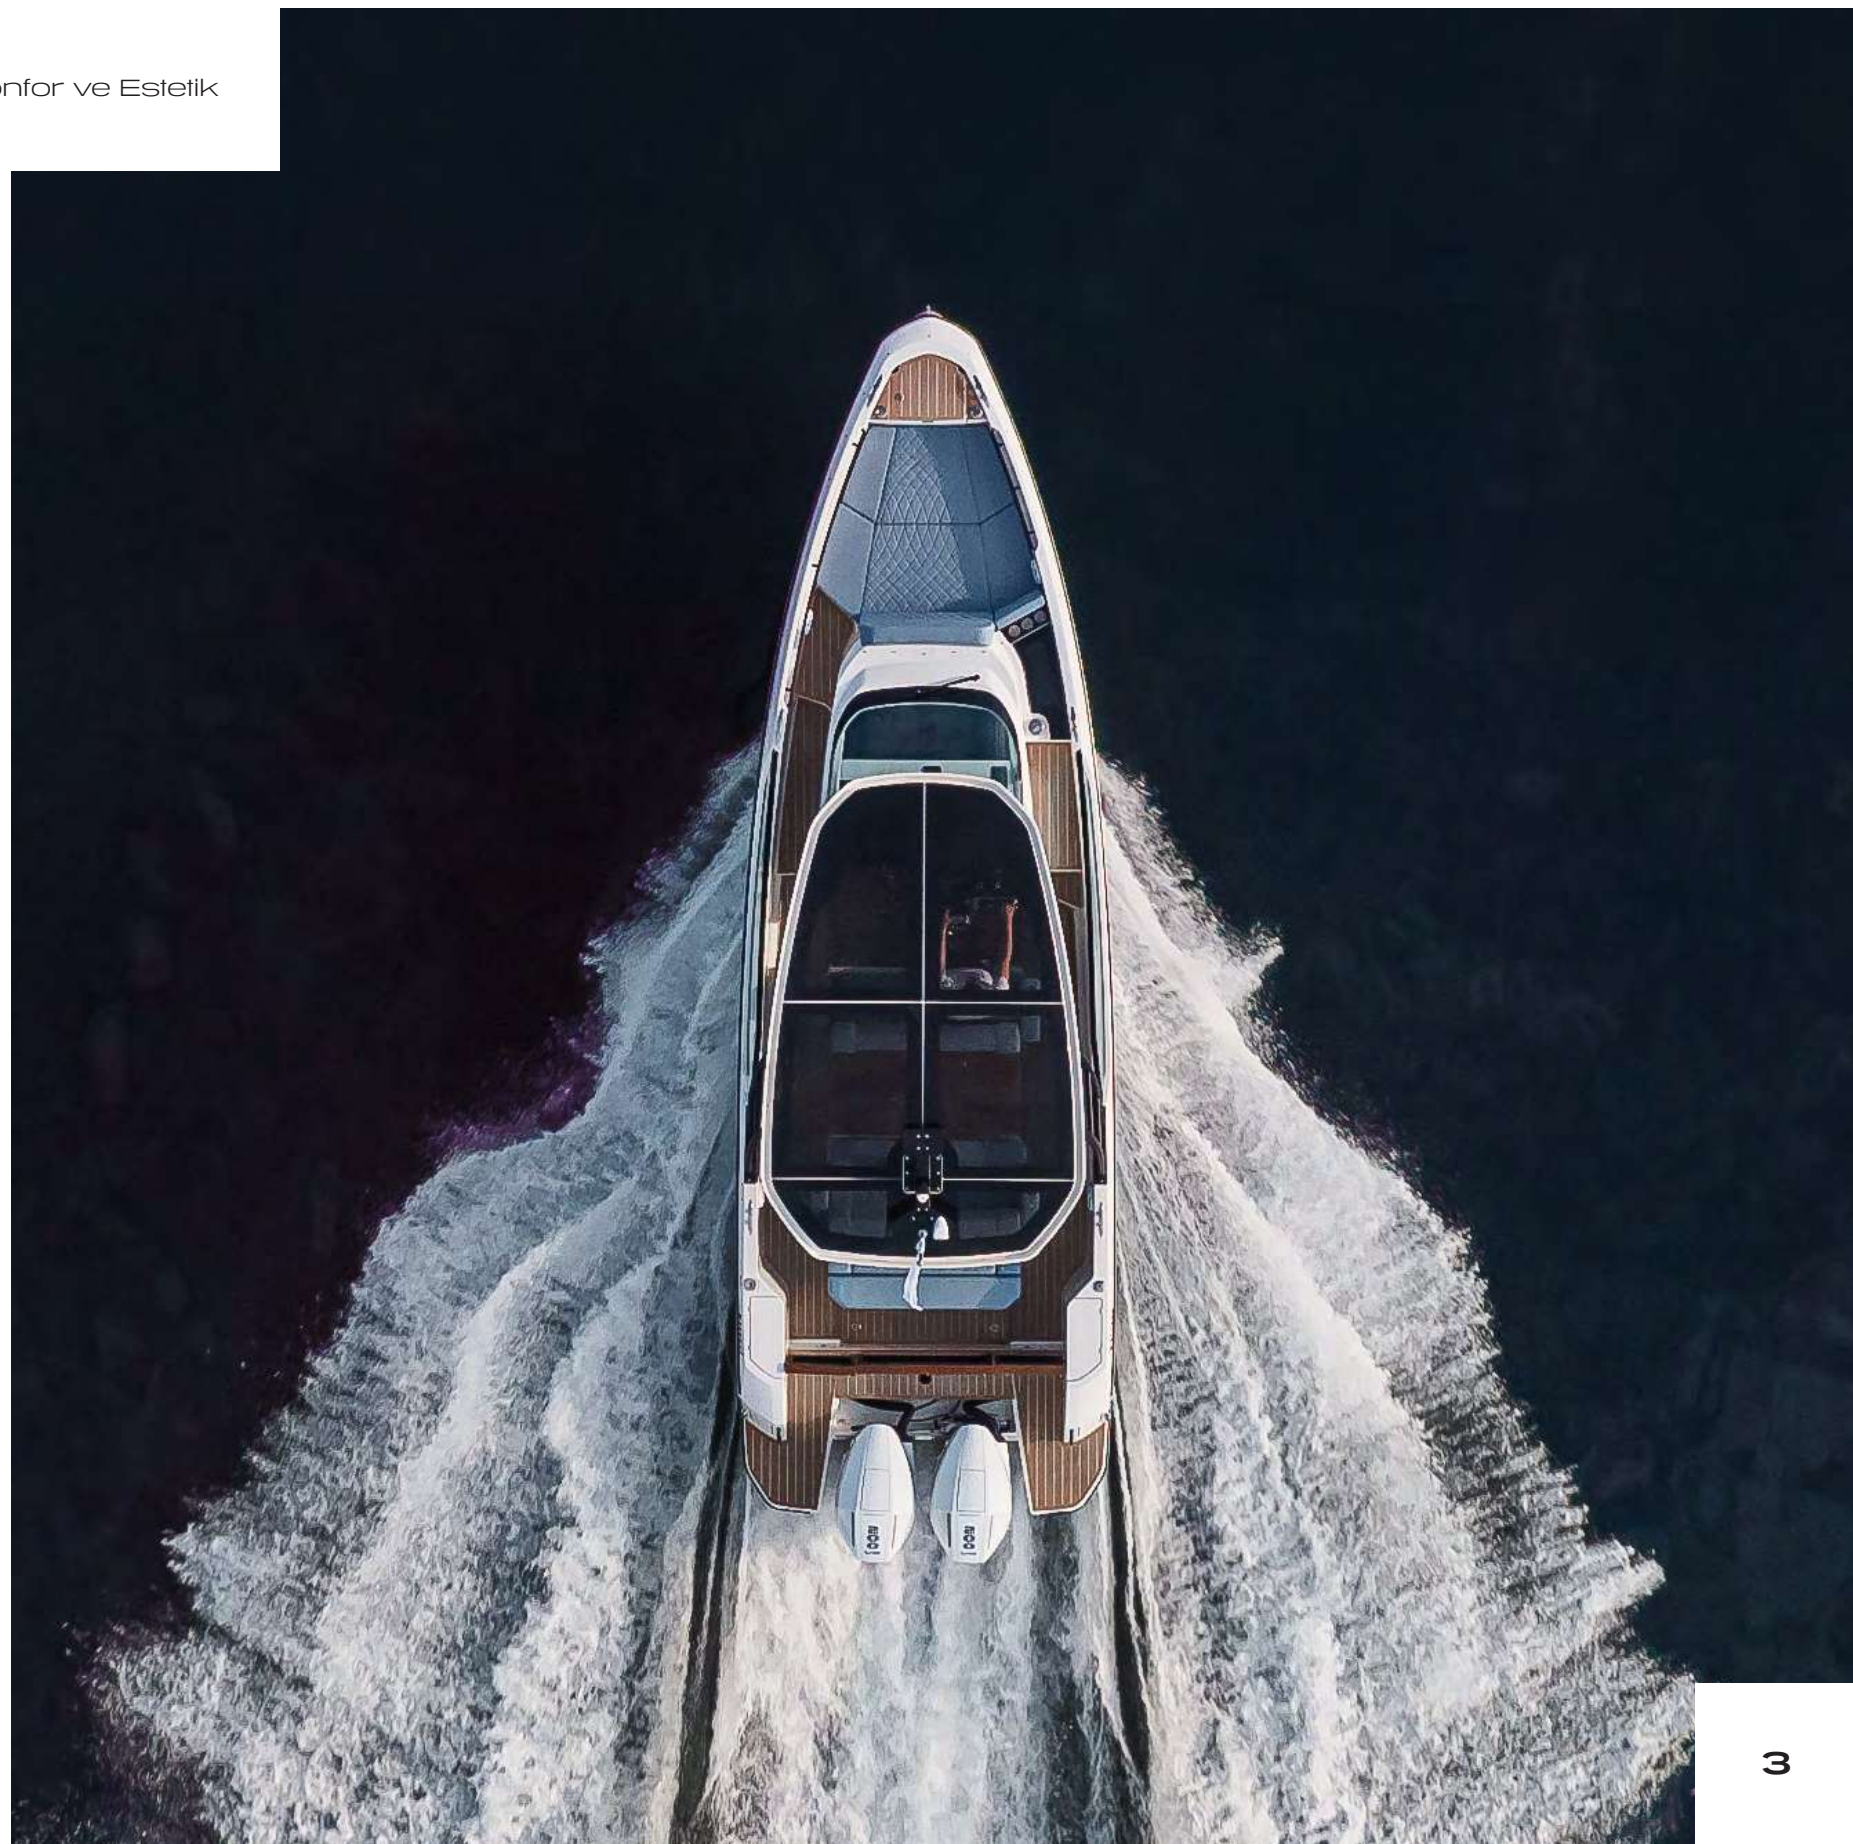

Teknik Özellikler

Uzunluk
8.45 m
Motor dahil

Genişlik
2.60 m

Draft
0.92 m

Kapasite
7 kişi

Yakıt Kapasitesi
300 l

Su Kapasitesi
80 l

Seyir Hızı
32 - 45 knots