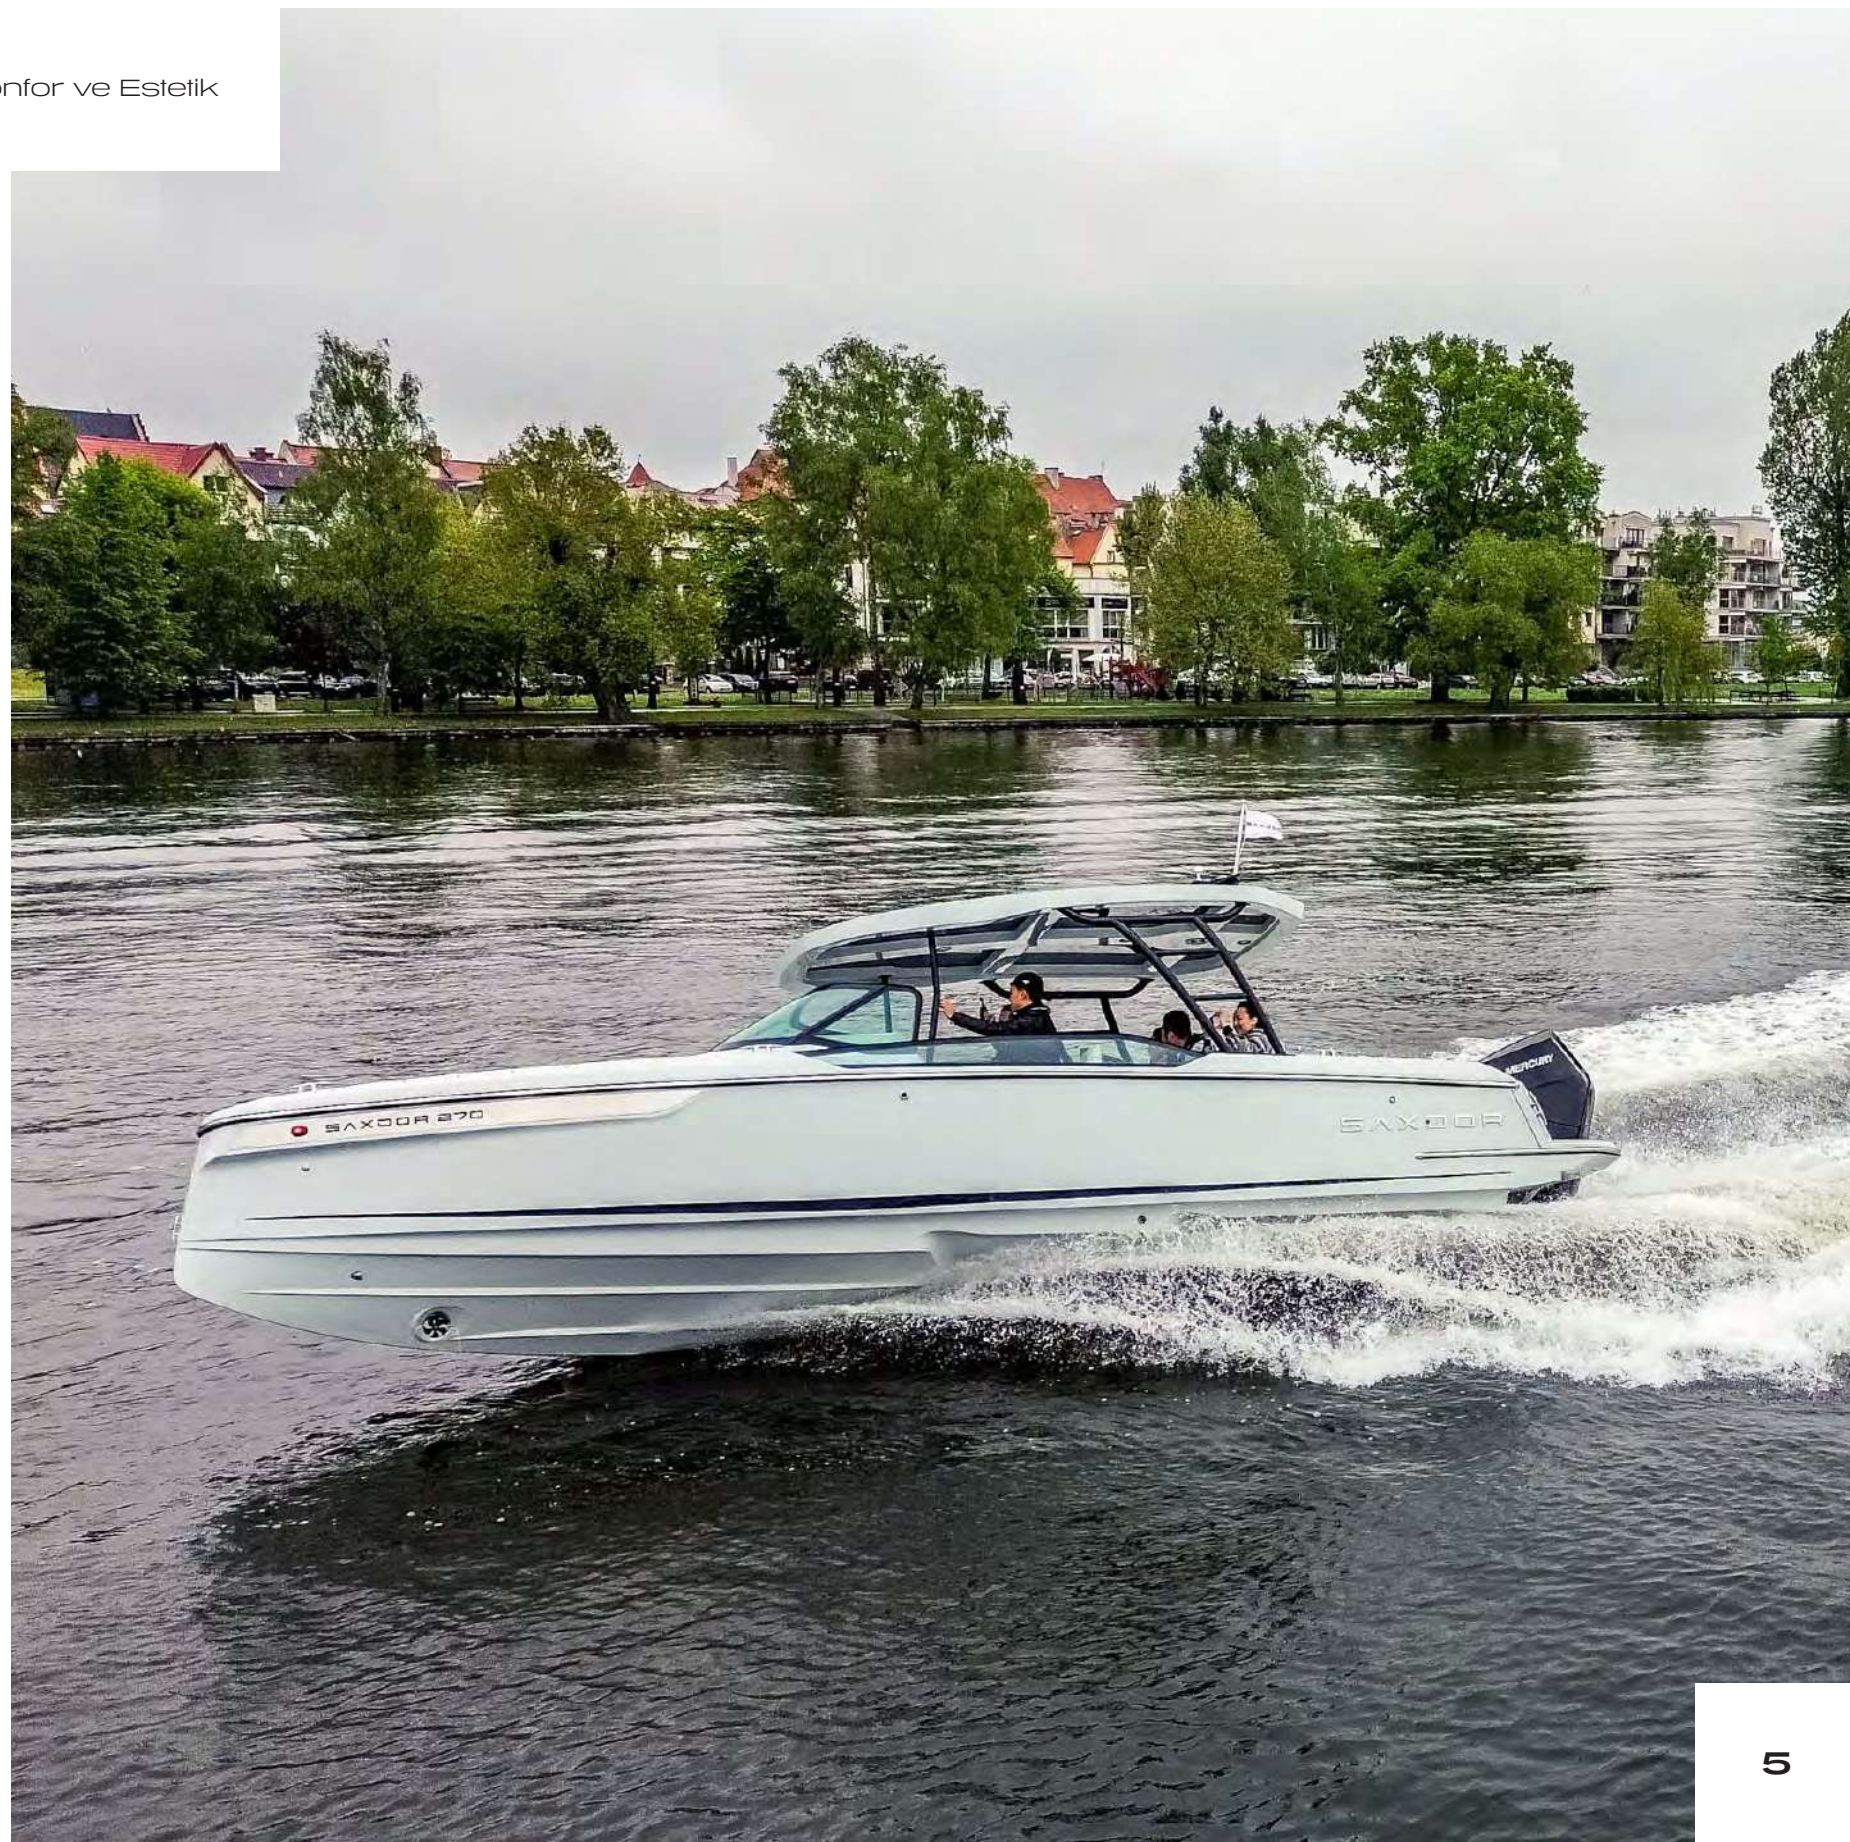

270 GTO

– Hız, Konfor ve Estetik

saxdorturkey.com

NAUTIQUE
YACHTING

SAXDOR

270 GTO: Hız, Konfor ve Estetik

Saxdor 270 GTO, modern tasarımı, yüksek performansı ve lüks iç mekanıyla denizde fark yaratır. Hem şehirdeki stilinizle hem de denizdeki tutkunuzla öne çıkmanızı sağlayacak bir yat.

Yüksek Performanslı Motorlar

Çift motor seçenekleriyle, istenilen hız ve performansı sağlar. **Mercury Verado** motorlar, güvenilirlik ve verimlilik sunar.

270 GTO: Hız, Konfor ve Estetik

Modern ve Şık Tasarım

Çarpıcı dış görünümü, zarif hatları ve dikkat çekici detaylarıyla dikkat çeker. **Estetik açıdan göz alıcı ve fonksiyonel bir tasarım sunar.**

Geniş ve Konforlu İç Mekan

Ferah oturma alanları, modern iç tasarımı ve konforlu kabini, uzun seyirler için idealdir. Tek kabin düzeni, konaklama ve dinlenme imkanı sağlar.

270 GTO: Hız, Konfor ve Estetik

Ergonomik Kokpit ve Güneşlenme Alanları

Kullanıcı dostu kontrol düzeni, ergonomik kokpit düzeni ve geniş güneşlenme bölgeleri, keyifli bir deniz deneyimi sunar.

Dayanıklı ve Hafif Yapı