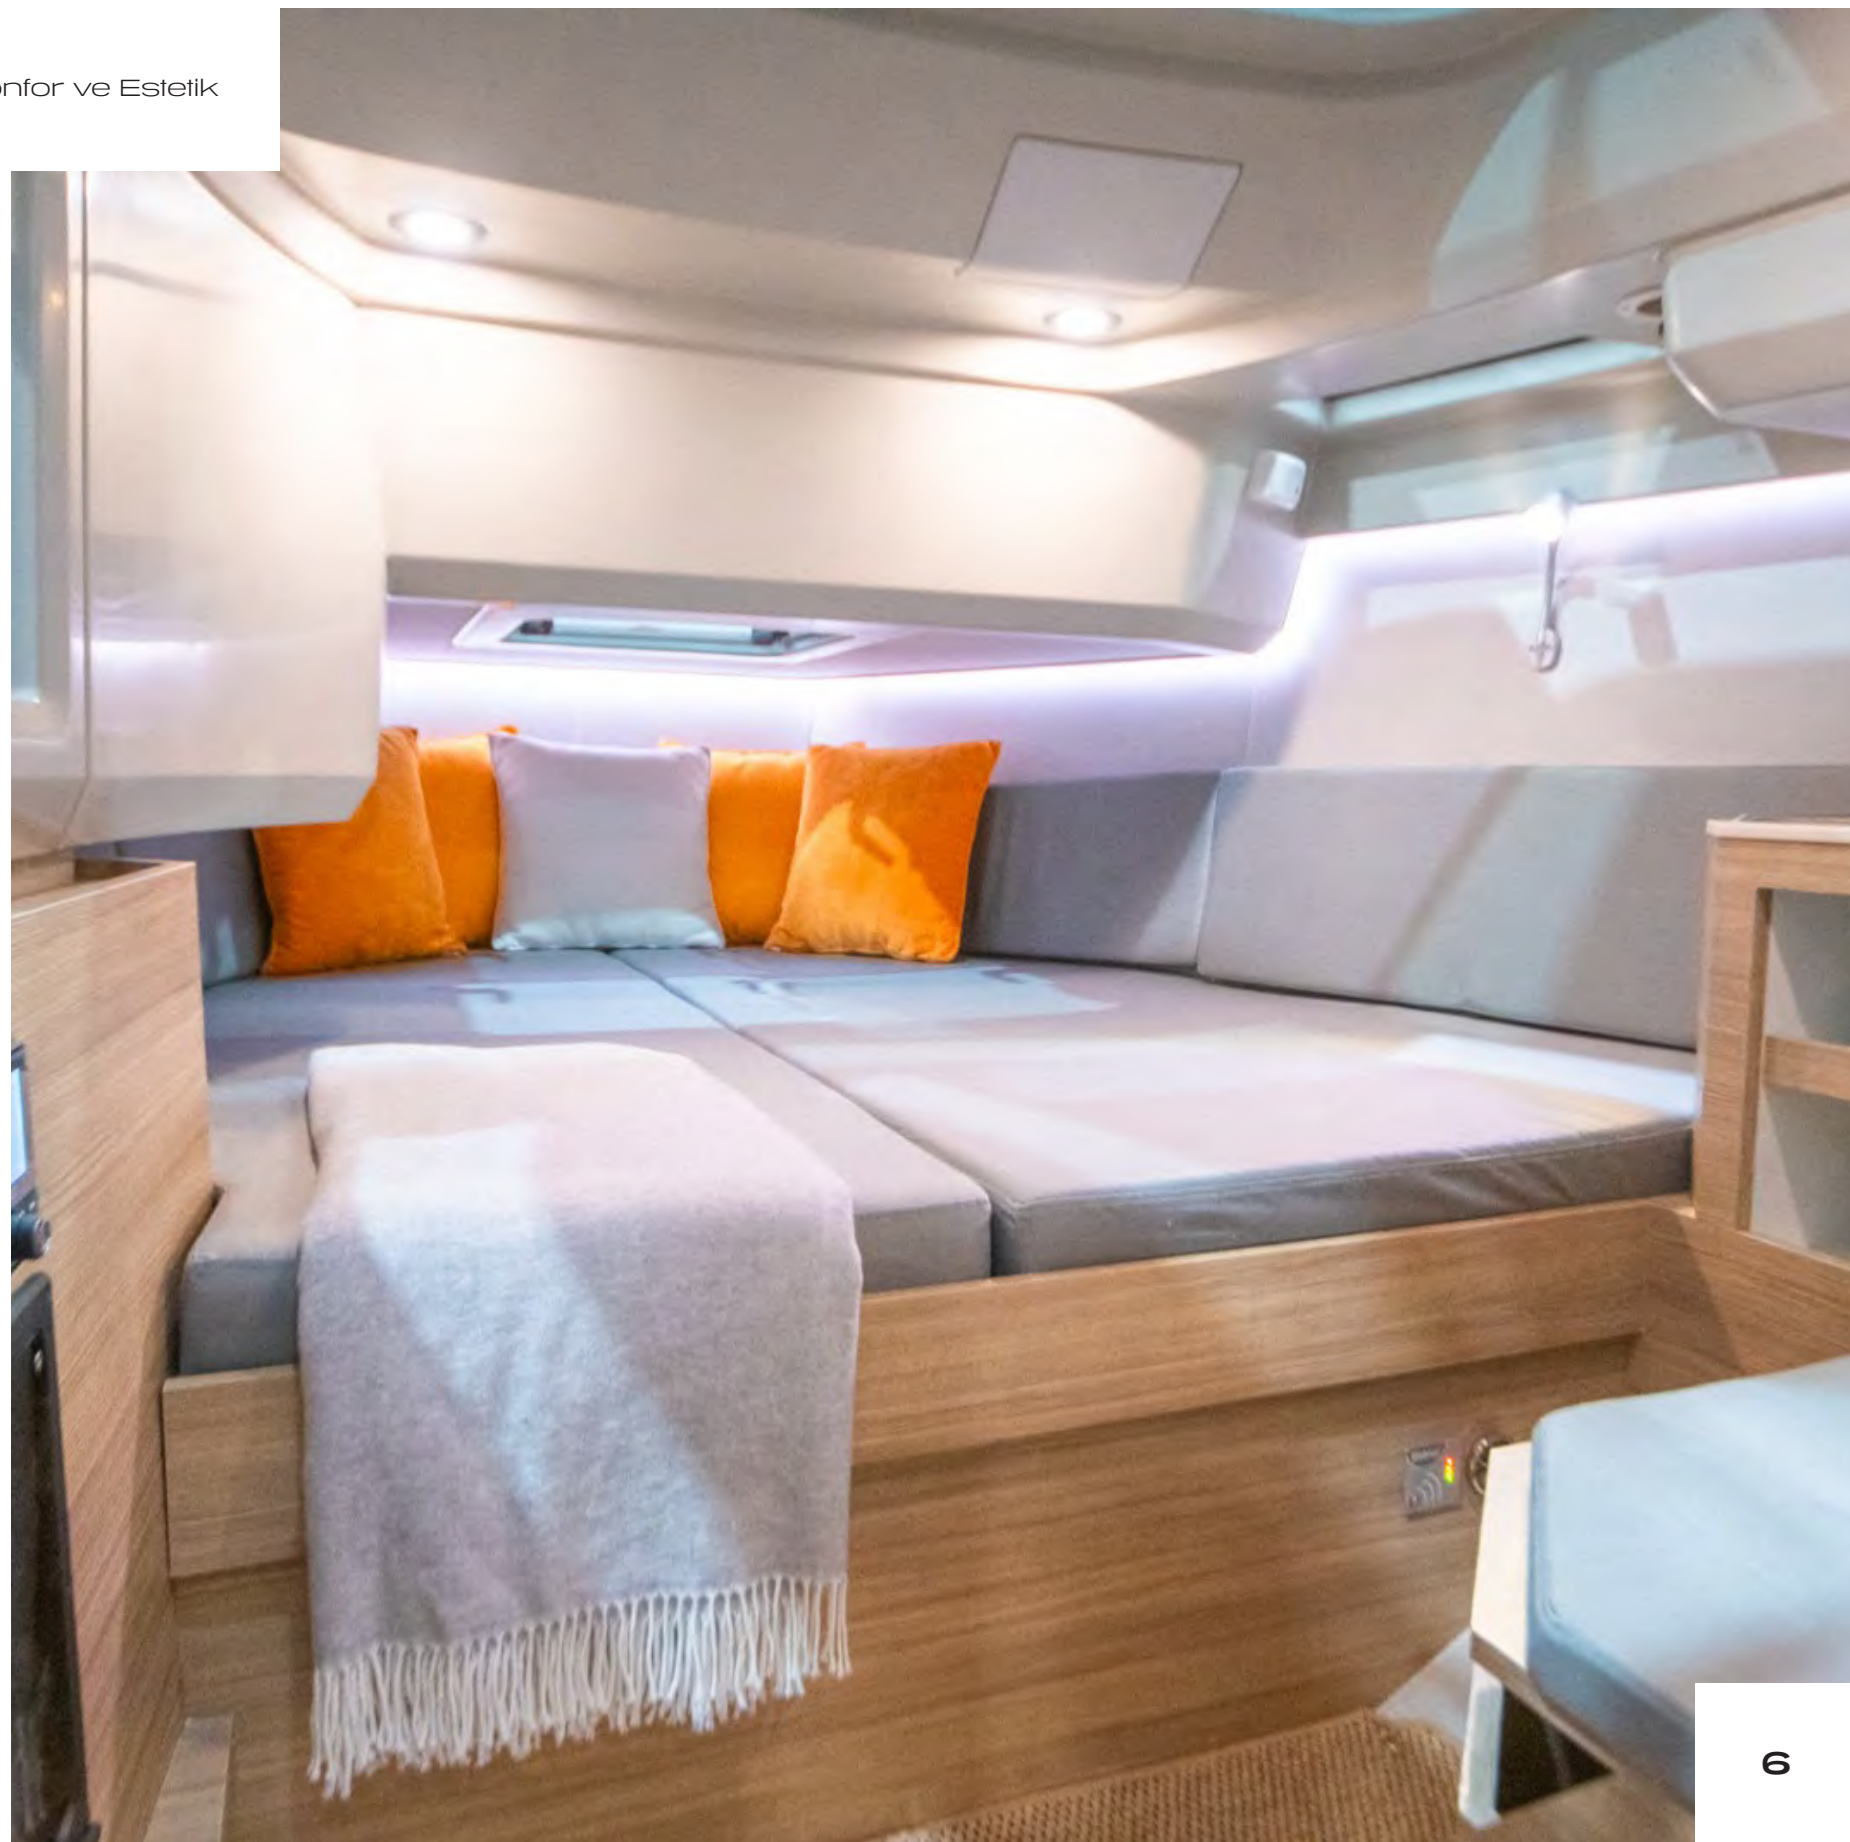

270 GTO

– Hız, Konfor ve Estetik

saxdorturkey.com

NAUTIQUE
YACHTING

SAXDOR

270 GTO: Hız, Konfor ve Estetik

Saxdor 270 GTO, modern tasarımı, yüksek performansı ve lüks iç mekanıyla denizde fark yaratır. Hem şehirdeki stilinizle hem de denizdeki tutkunuzla öne çıkmanızı sağlayacak bir yat.

Çarpıcı dış görünümü, zarif hatları ve dikkat çekici detaylarıyla dikkat çeker. **Estetik açıdan göz alıcı ve fonksiyonel bir tasarım sunar.**

Geniş ve Konforlu İç Mekan

Ferah oturma alanları, modern iç tasarımı ve konforlu kabini, uzun seyirler için idealdir. Tek kabin düzeni, konaklama ve dinlenme imkanı sağlar.