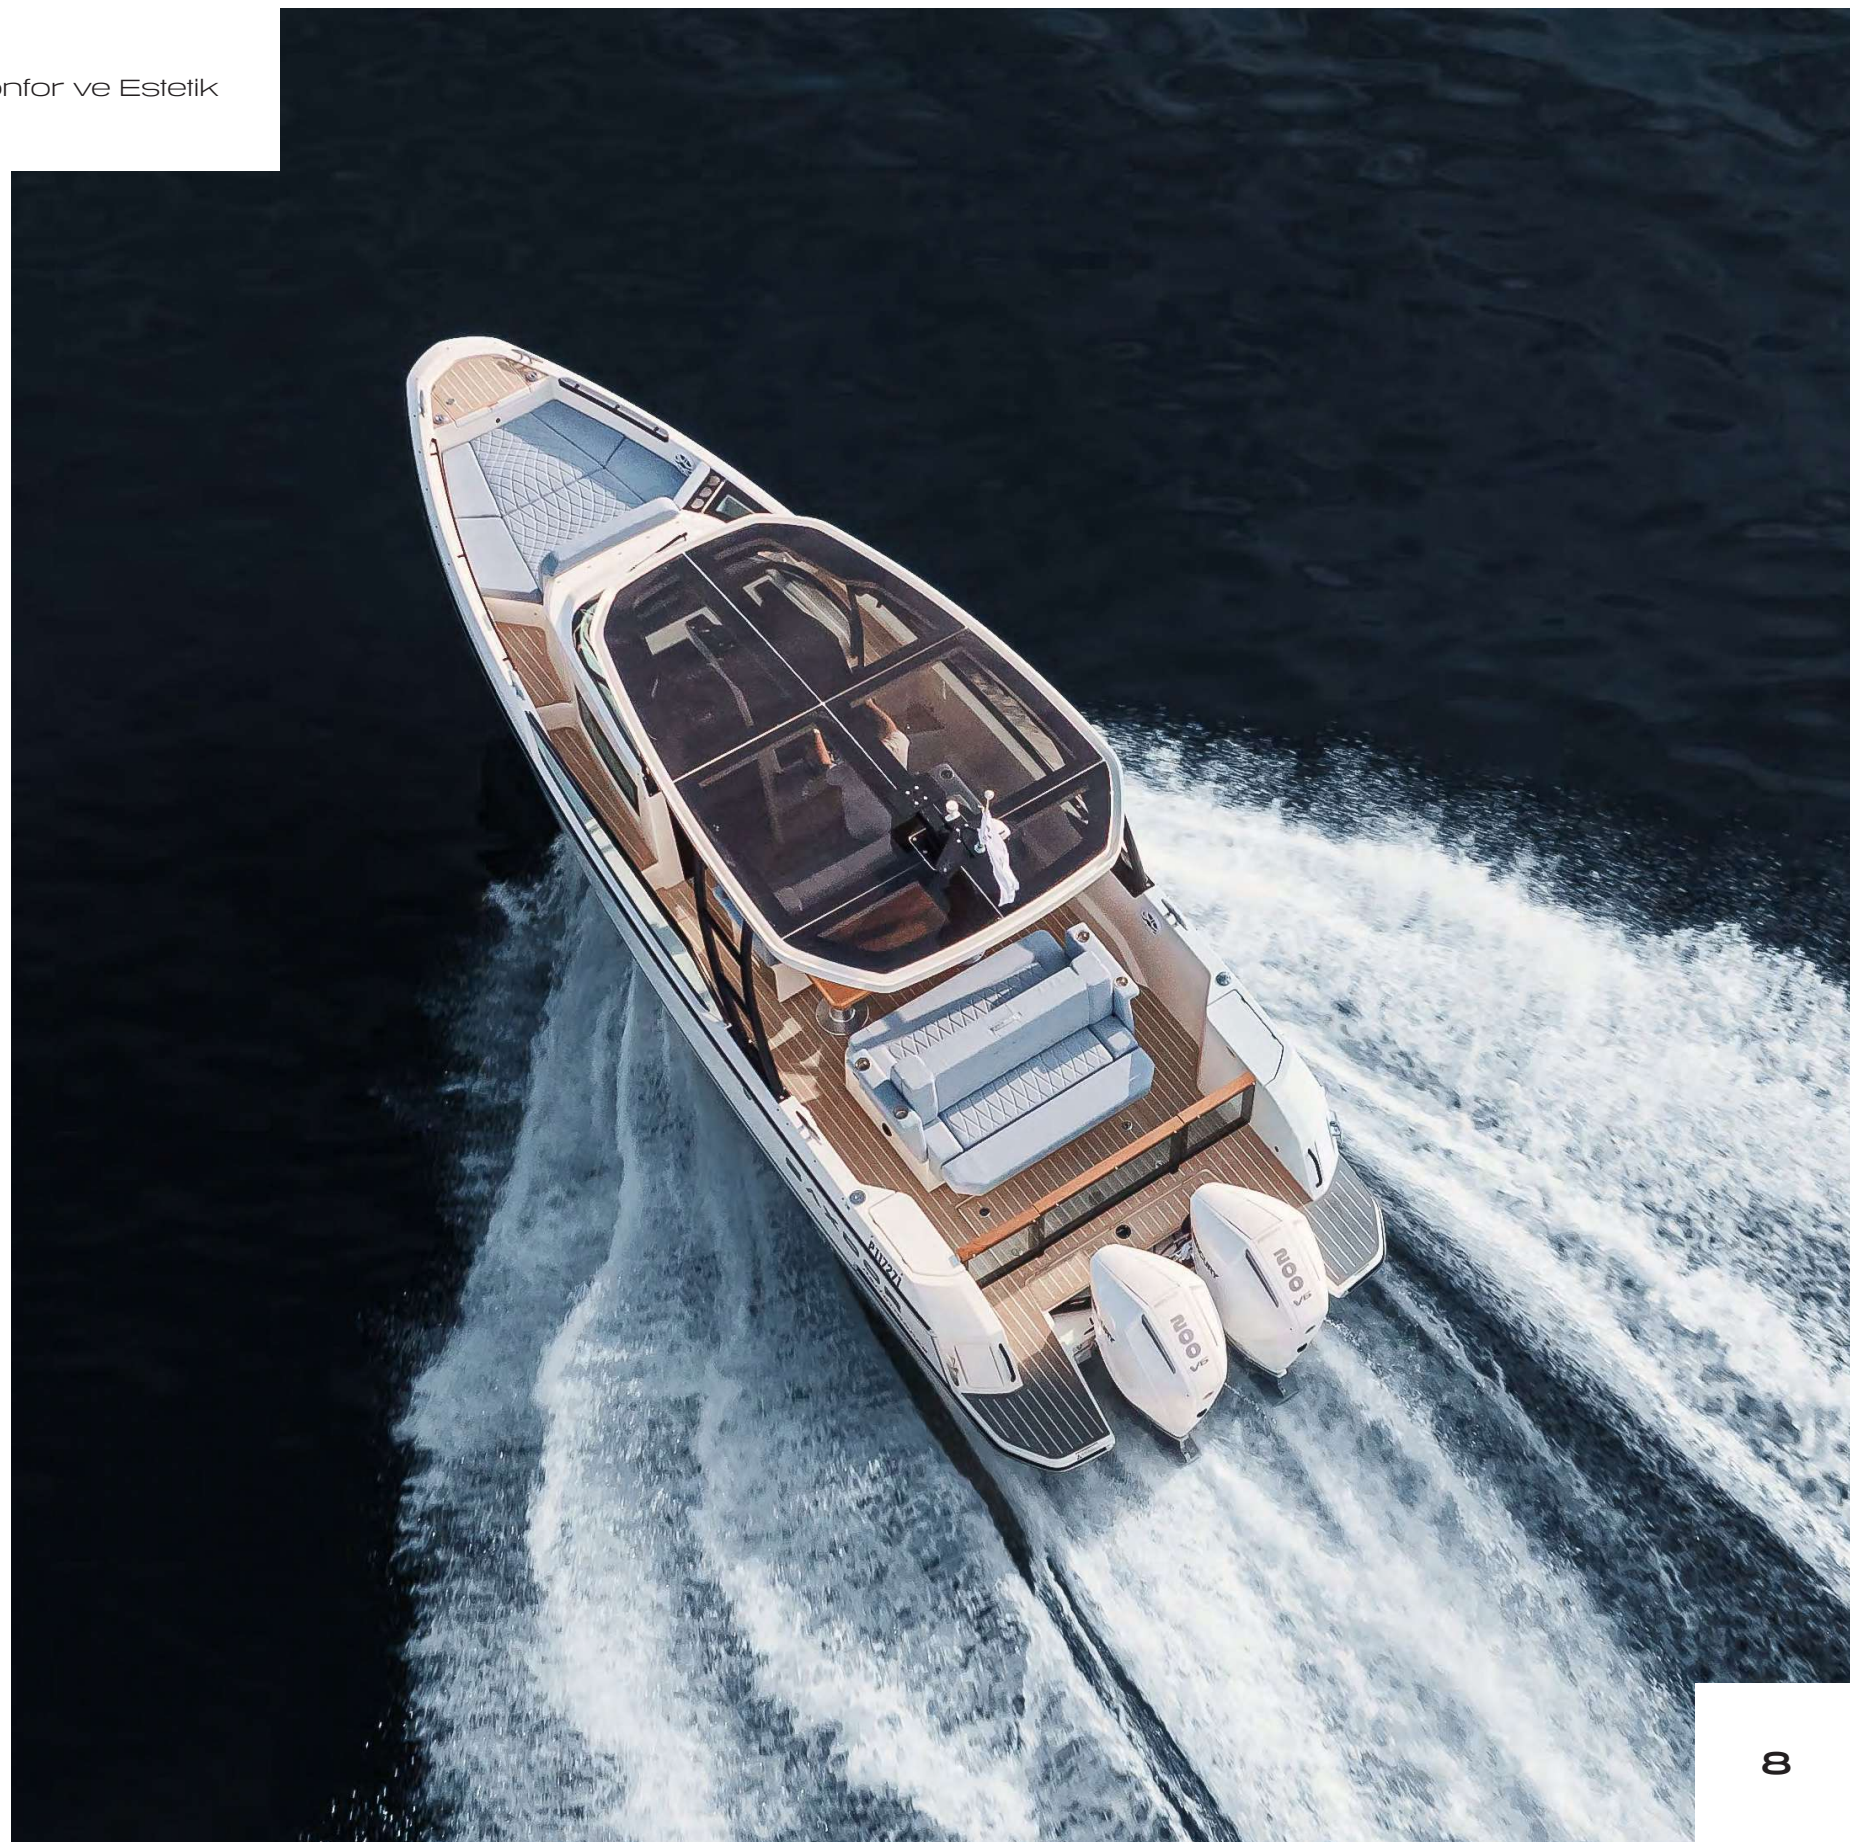

Dayanıklı ve Hafif Yapı

Güçlü kompozit malzemelerden yapılmış hafif gövde, mükemmel performans ve dayanıklılık sağlar. Kolay bakım ve uzun ömürlü kullanım için idealdir.