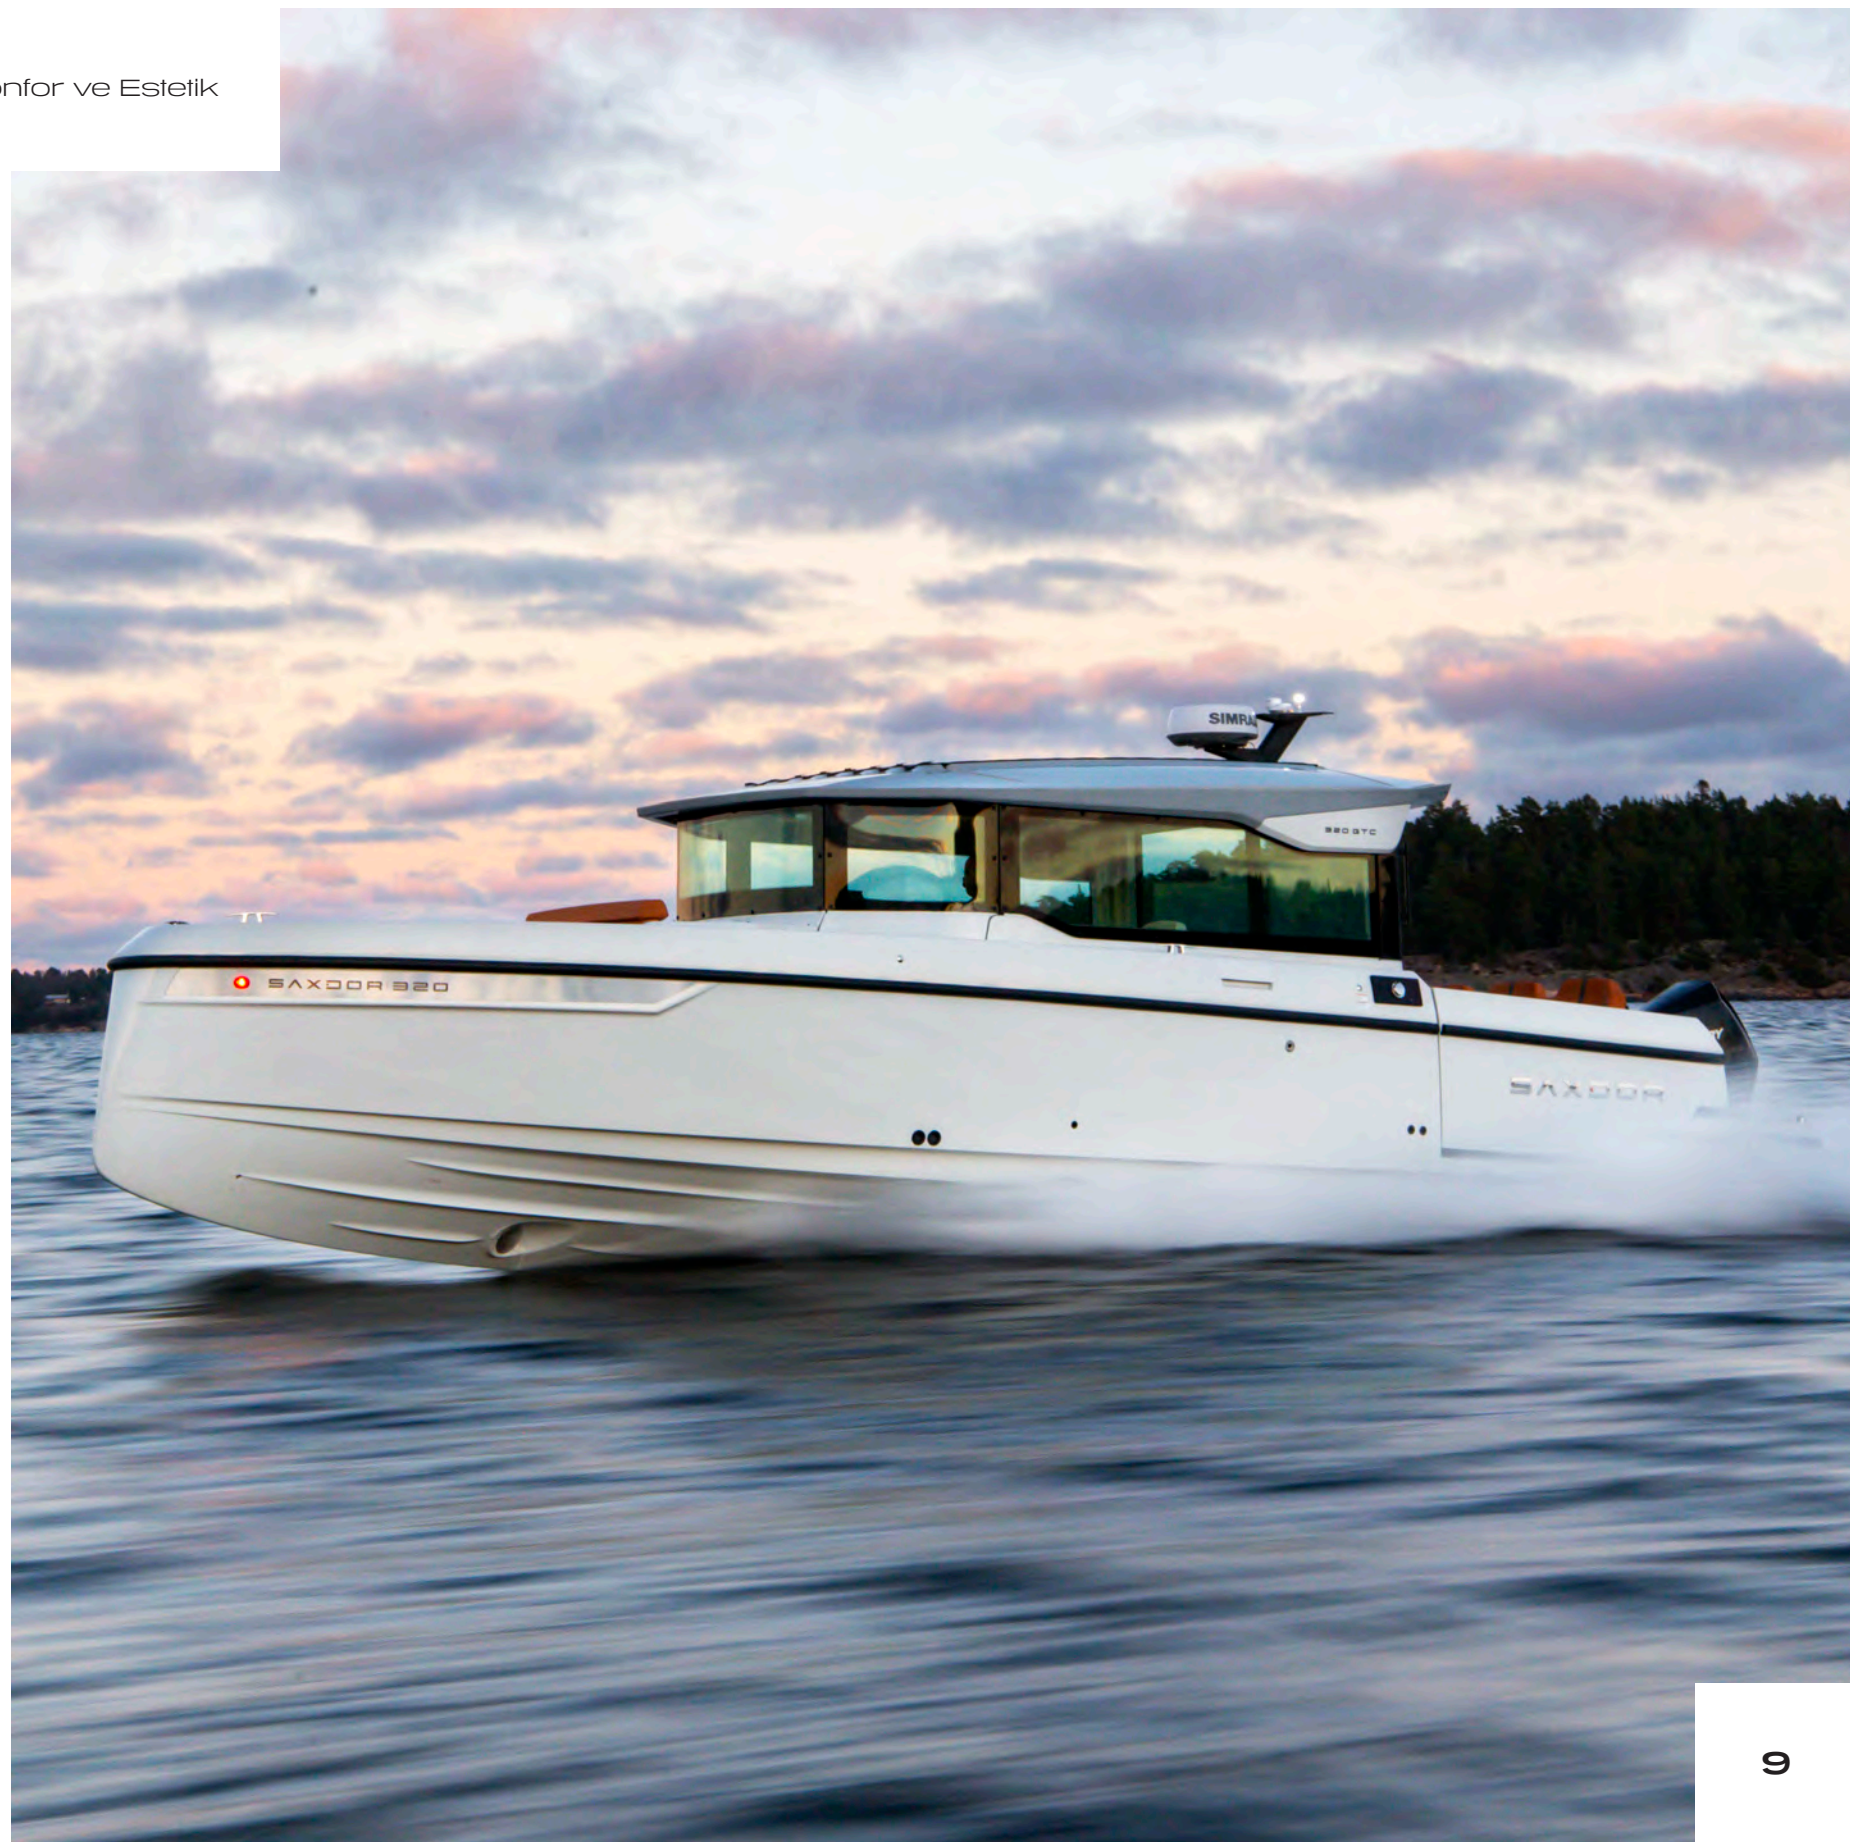

320 GTC: Hız, Konfor ve Estetik

Dayanıklı ve Hafif Yapı

Güçlü kompozit malzemelerden yapılmış hafif gövde, mükemmel performans ve dayanıklılık sağlar. Kolay bakım ve uzun ömürlü kullanım için idealdir.