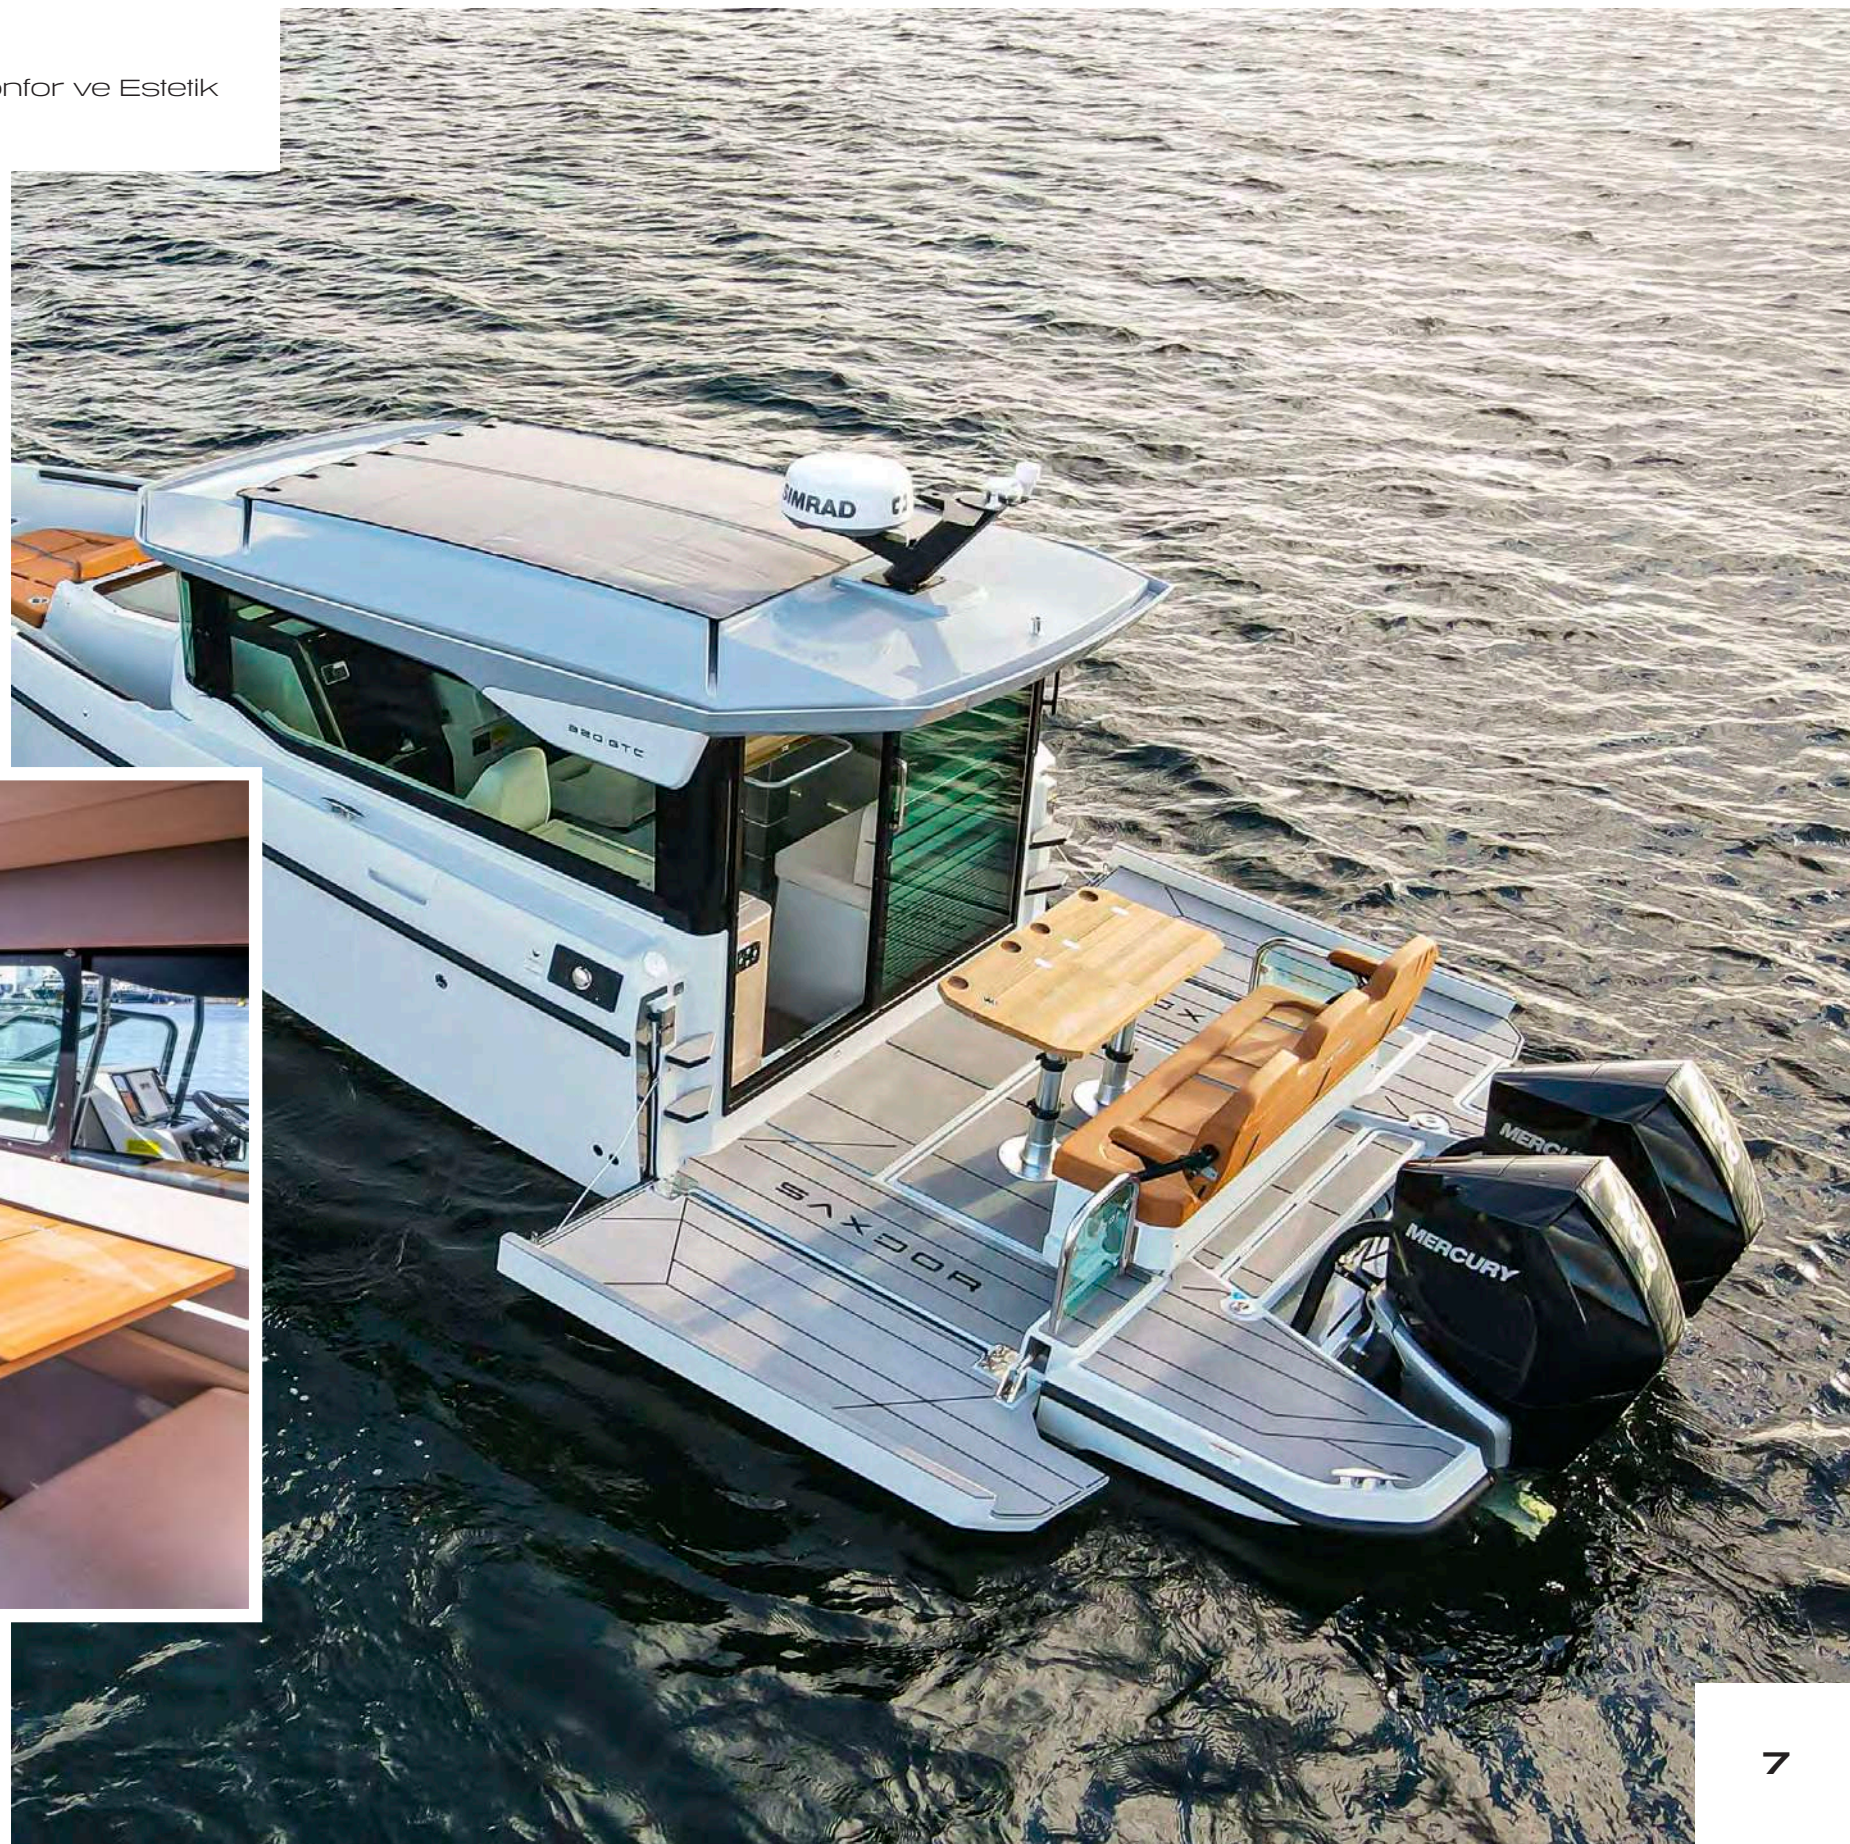

320 GTC: Hız, Konfor ve Estetik

Modern ve Şık Tasarım

Çarpıcı dış görünümü, zarif hatları ve dikkat çekici detaylarıyla dikkat çeker. **Estetik açıdan göz alıcı ve fonksiyonel bir tasarım sunar.**

Geniş ve Konforlu İç Mekan

Ferah oturma alanları, modern iç tasarım ve konforlu kabinler, uzun seyirler için idealdir. İki kabin düzeni, konaklama ve dinlenme imkanı sağlar.

320 GTC: Hız, Konfor ve Estetik

Ergonomik Kokpit ve Güneşlenme Alanları

Kullanıcı dostu kontrol düzeni, ergonomik kokpit düzeni ve geniş güneşlenme bölgeleri, keyifli bir deniz deneyimi sunar.

Özel Donanım ve Detaylar

- Ayarlanabilir hidrolik direksiyon
- Mercury VesselView Mobil uygulaması
- Mercury Aktif Trim
- Kablosuz şarj ve 12V çıkışlar
- LED seyir ışıkları
- Elektrikli ve Manuel Sintine Pompası
- Sensörlü Yakıt deposu
- Özel alanında yerleşik Yangın Tüpü