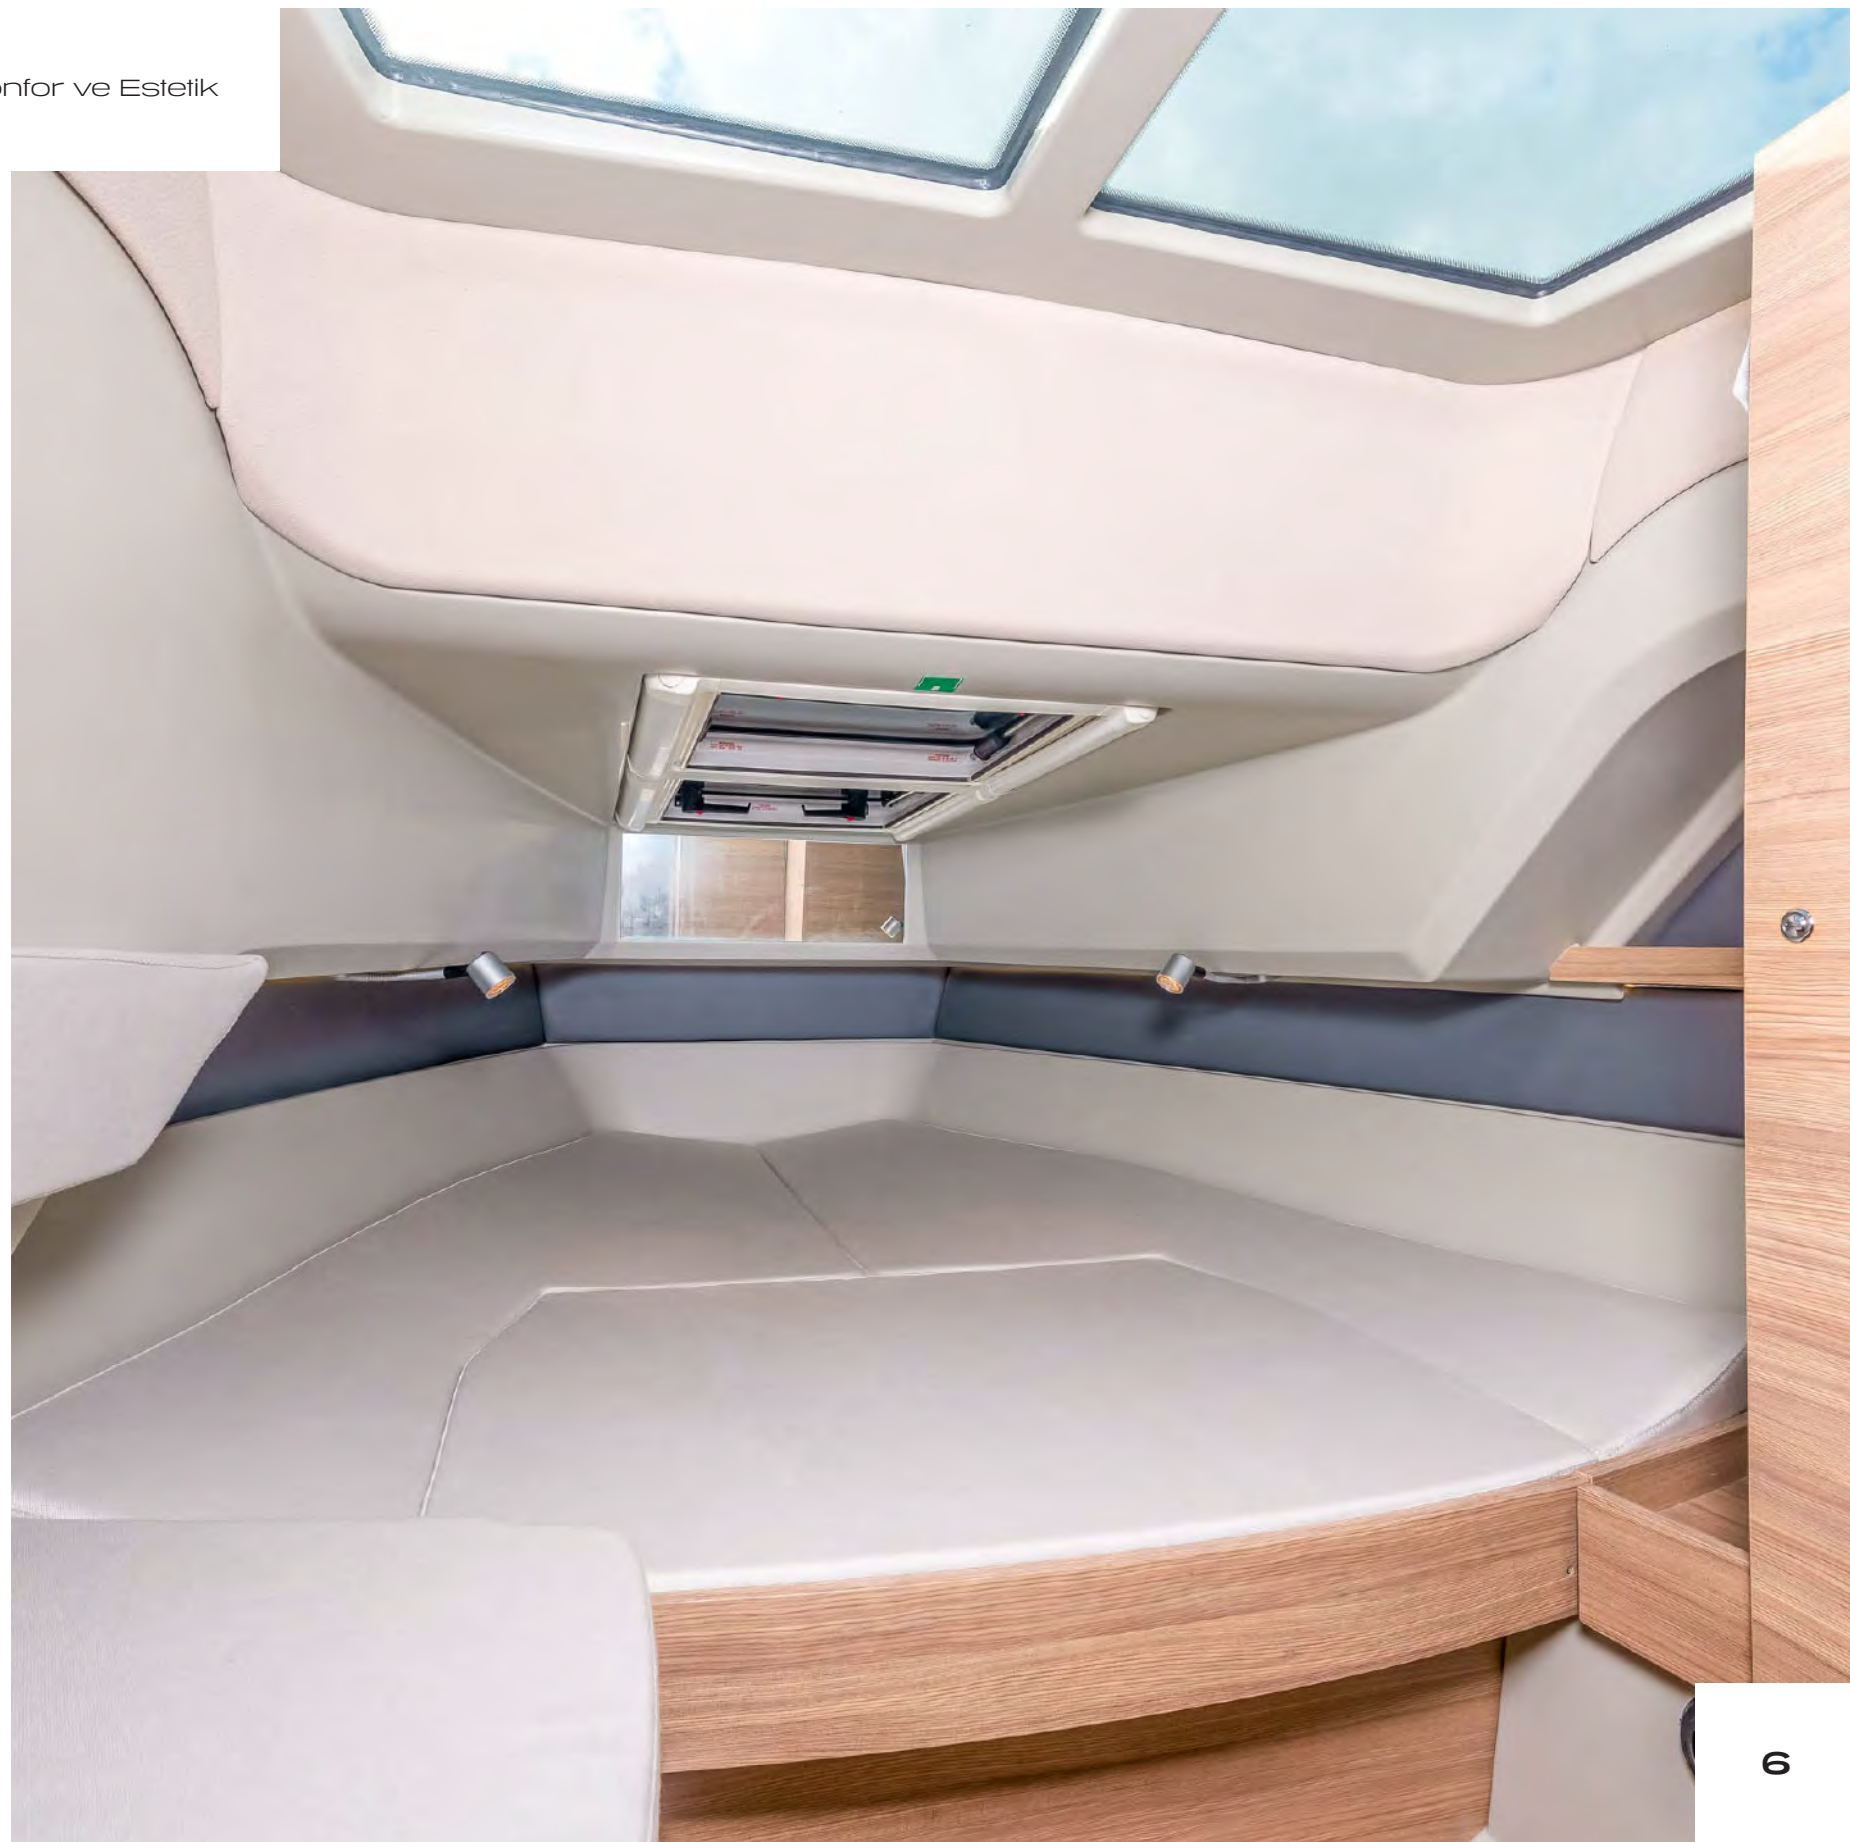

320 GTC: Hız, Konfor ve Estetik

Modern ve Şık Tasarım

Çarpıcı dış görünümü, zarif hatları ve dikkat çekici detaylarıyla dikkat çeker. **Estetik açıdan göz alıcı ve fonksiyonel bir tasarım sunar.**

Geniş ve Konforlu İç Mekan

Ferah oturma alanları, modern iç tasarım ve konforlu kabinler, uzun seyirler için idealdir. İki kabin düzeni, konaklama ve dinlenme imkanı sağlar.

320 GTC: Hız, Konfor ve Estetik

Ergonomik Kokpit ve Güneşlenme Alanları

Kullanıcı dostu kontrol düzeni, ergonomik kokpit düzeni ve geniş güneşlenme bölgeleri, keyifli bir deniz deneyimi sunar.

Özel Donanım ve Detaylar

- Ayarlanabilir hidrolik direksiyon
- Mercury VesselView Mobil uygulaması
- Mercury Aktif Trim
- Kablosuz şarj ve 12V çıkışlar
- LED seyir ışıkları
- Elektrikli ve Manuel Sintine Pompası
- Sensörlü Yakıt deposu
- Özel alanında yerleşik Yangın Tüpü