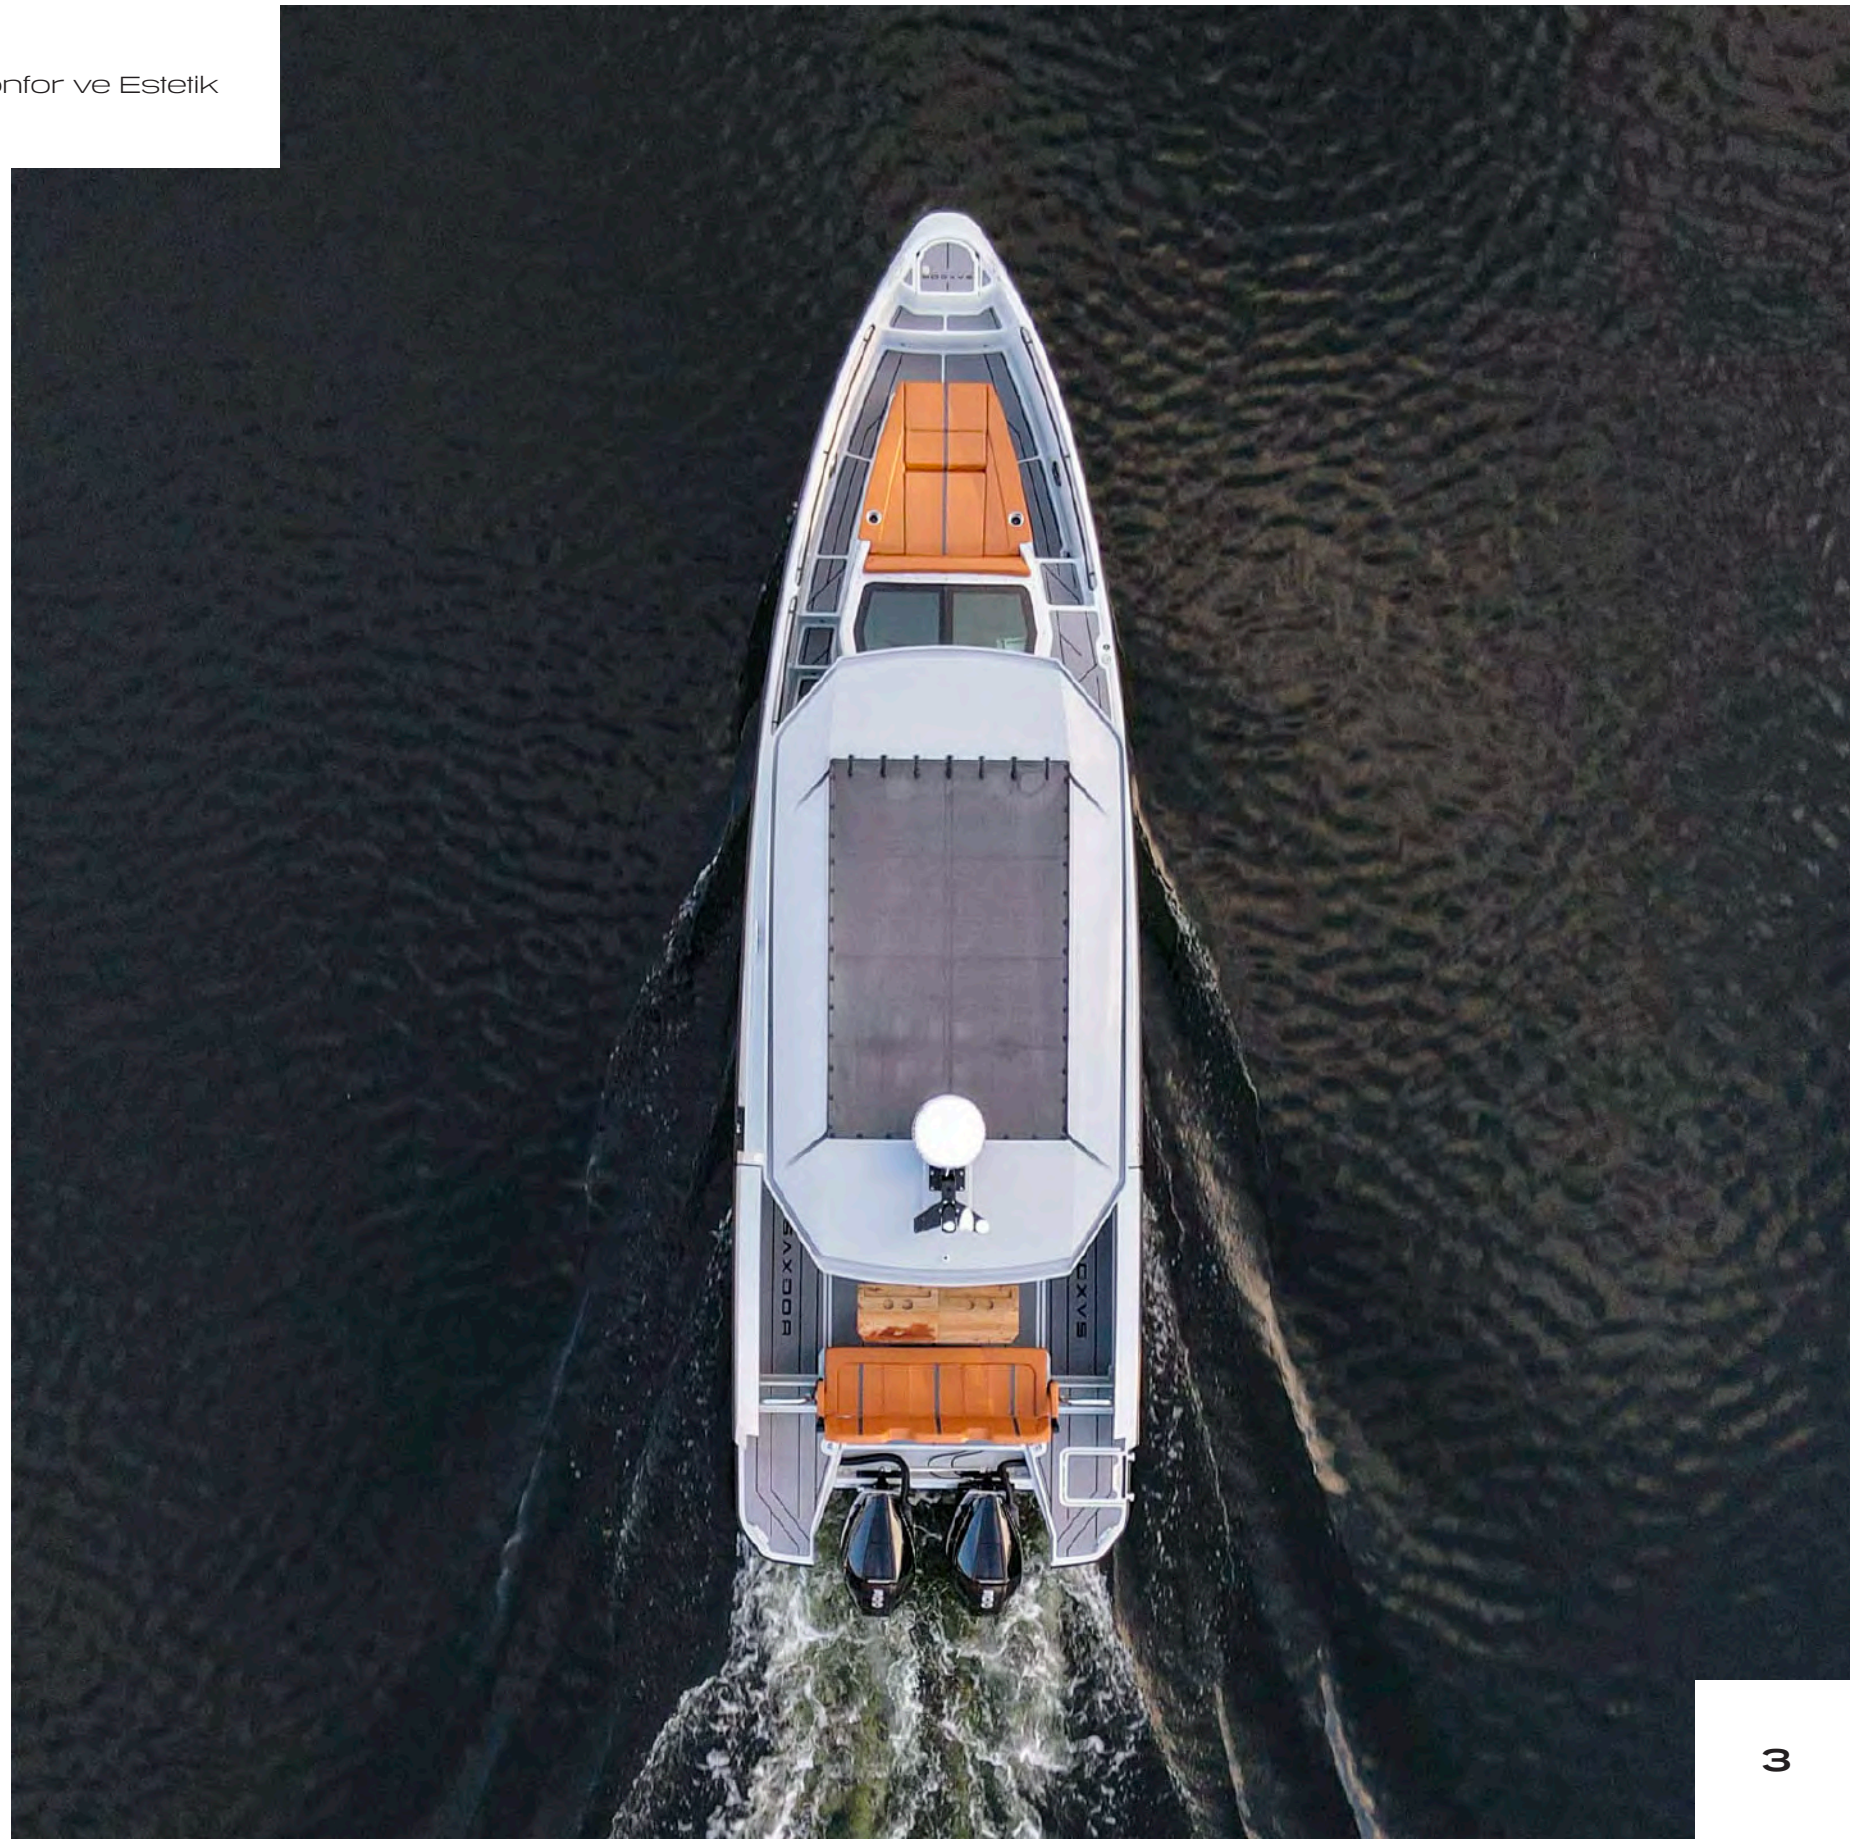

Teknik Özellikler

Uzunluk
10.28 m
Motor dahil

Uzunluk
9.69 m
Motor hariç

Genişlik
3.10 m

Deplasman
2650 kg

Ağırlık
1950 kg

Max Motor Gücü
600 HP

Max Hız
45 knot

Kapasite
B: 6 / C: 9

Yakıt Kapasitesi
428 l

Su Kapasitesi
117 l