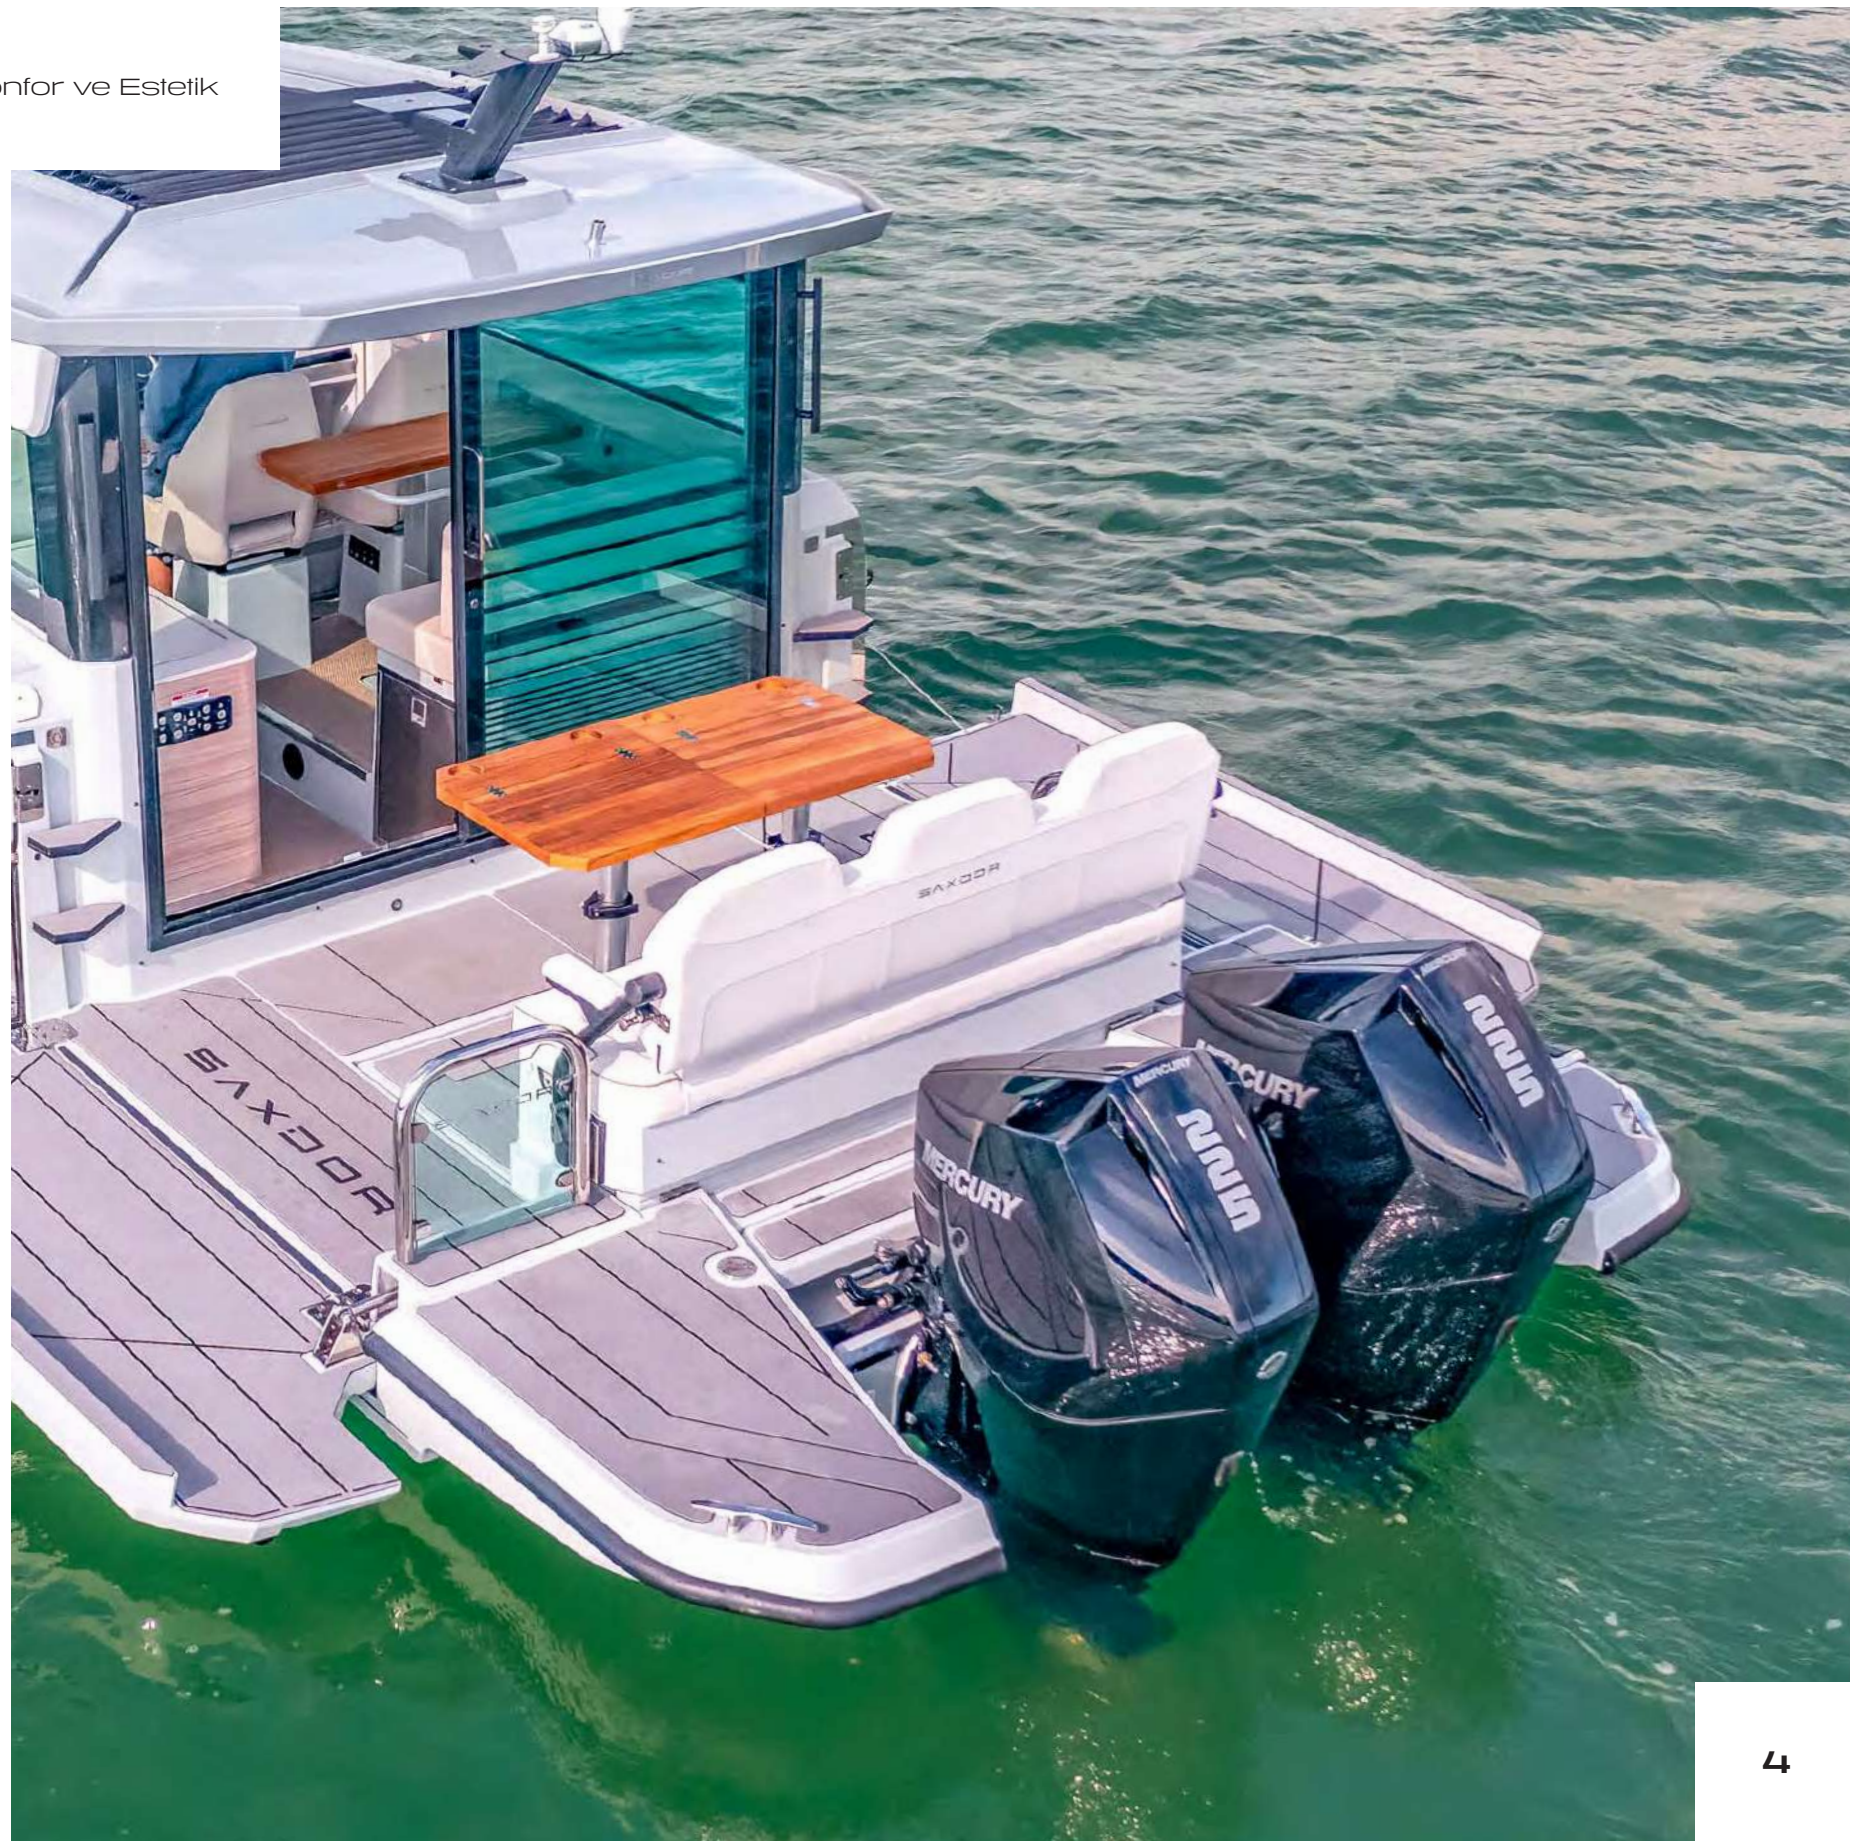

320 GTC: Hız, Konfor ve Estetik

Yüksek Performanslı Motorlar

Tek veya çift motor seçenekleriyle, istenilen hız ve performansı sağlar. **Mercury Verado** motorlar, güvenilirlik ve verimlilik sunar.