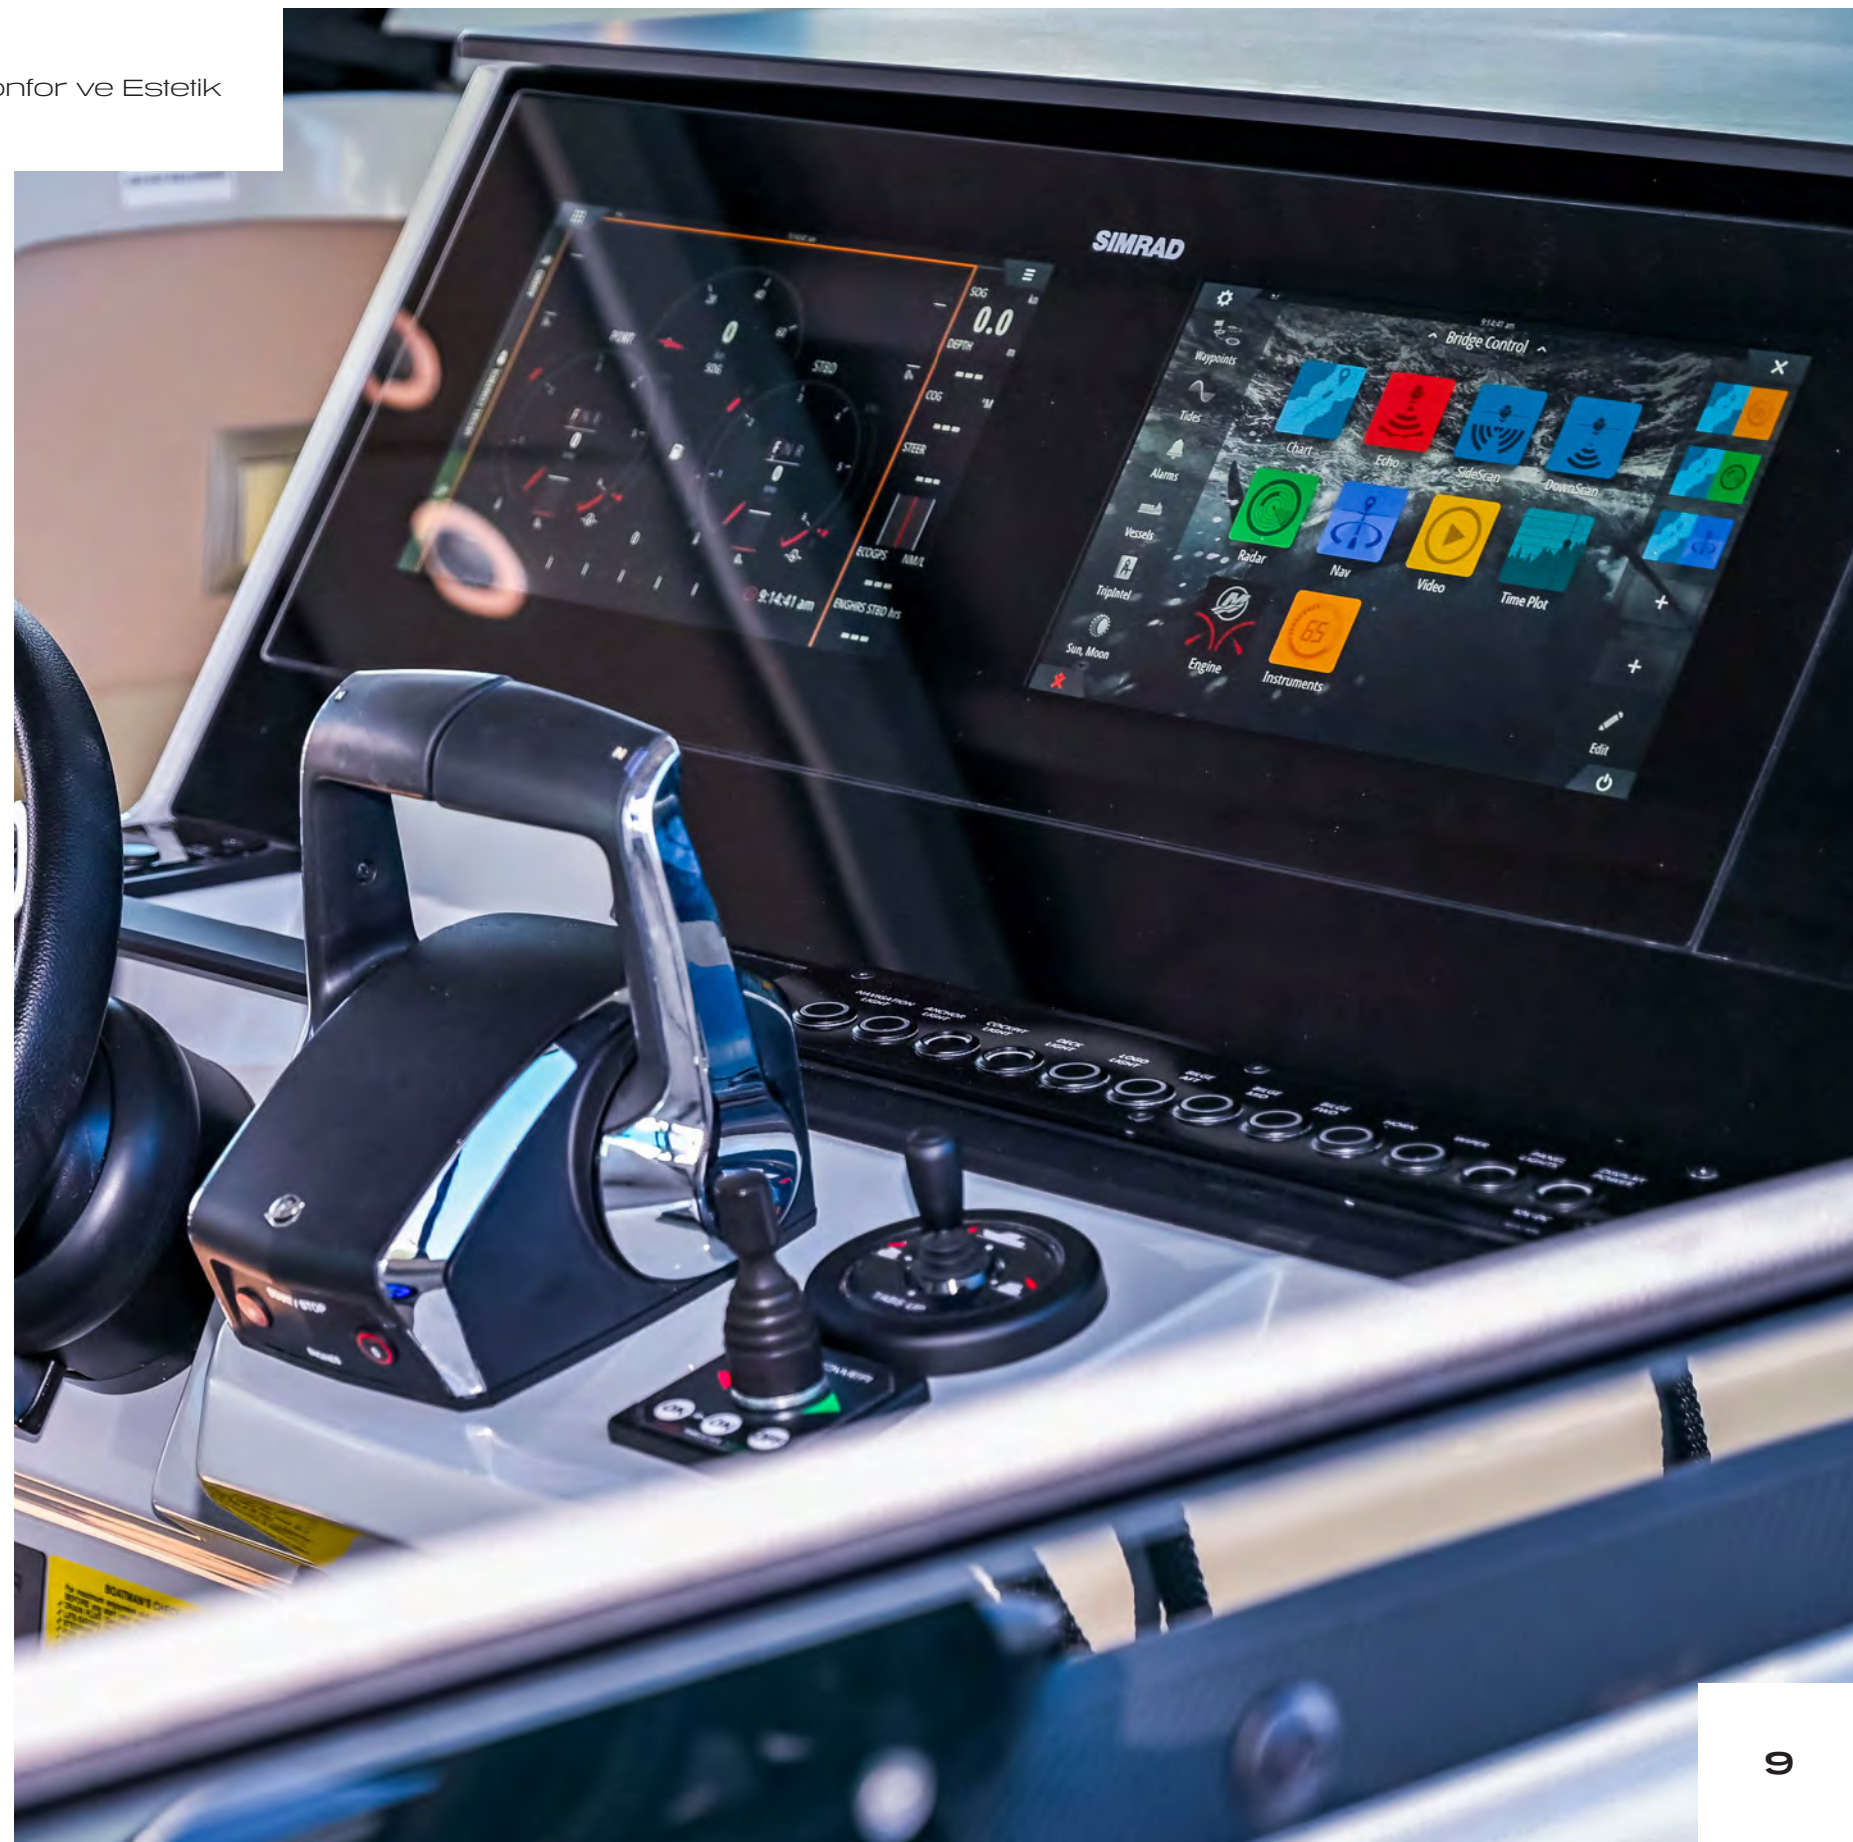

Kullanıcı dostu kontrol düzeni, ergonomik kokpit düzeni ve geniş güneşlenme bölgeleri, keyifli bir deniz deneyimi sunar.

Özel Donanım ve Detaylar

- Ayarlanabilir hidrolik direksiyon
- Mercury VesselView Mobil uygulaması
- Mercury Aktif Trim
- Kablosuz şarj ve 12V çıkışlar
- LED seyir ışıkları
- Elektrikli ve Manuel Sintine Pompası
- Sensörlü Yakıt deposu
- Özel alanında yerleşik Yangın Tüpü

Güvenli ve kolay seyir için modern navigasyon ekipmanları ve kullanıcı dostu kontrol sistemleri. **GPS navigasyon, radar ve otomatik pilot** gibi özelliklerle donatılmıştır.

320 GTC: Hız, Konfor ve Estetik