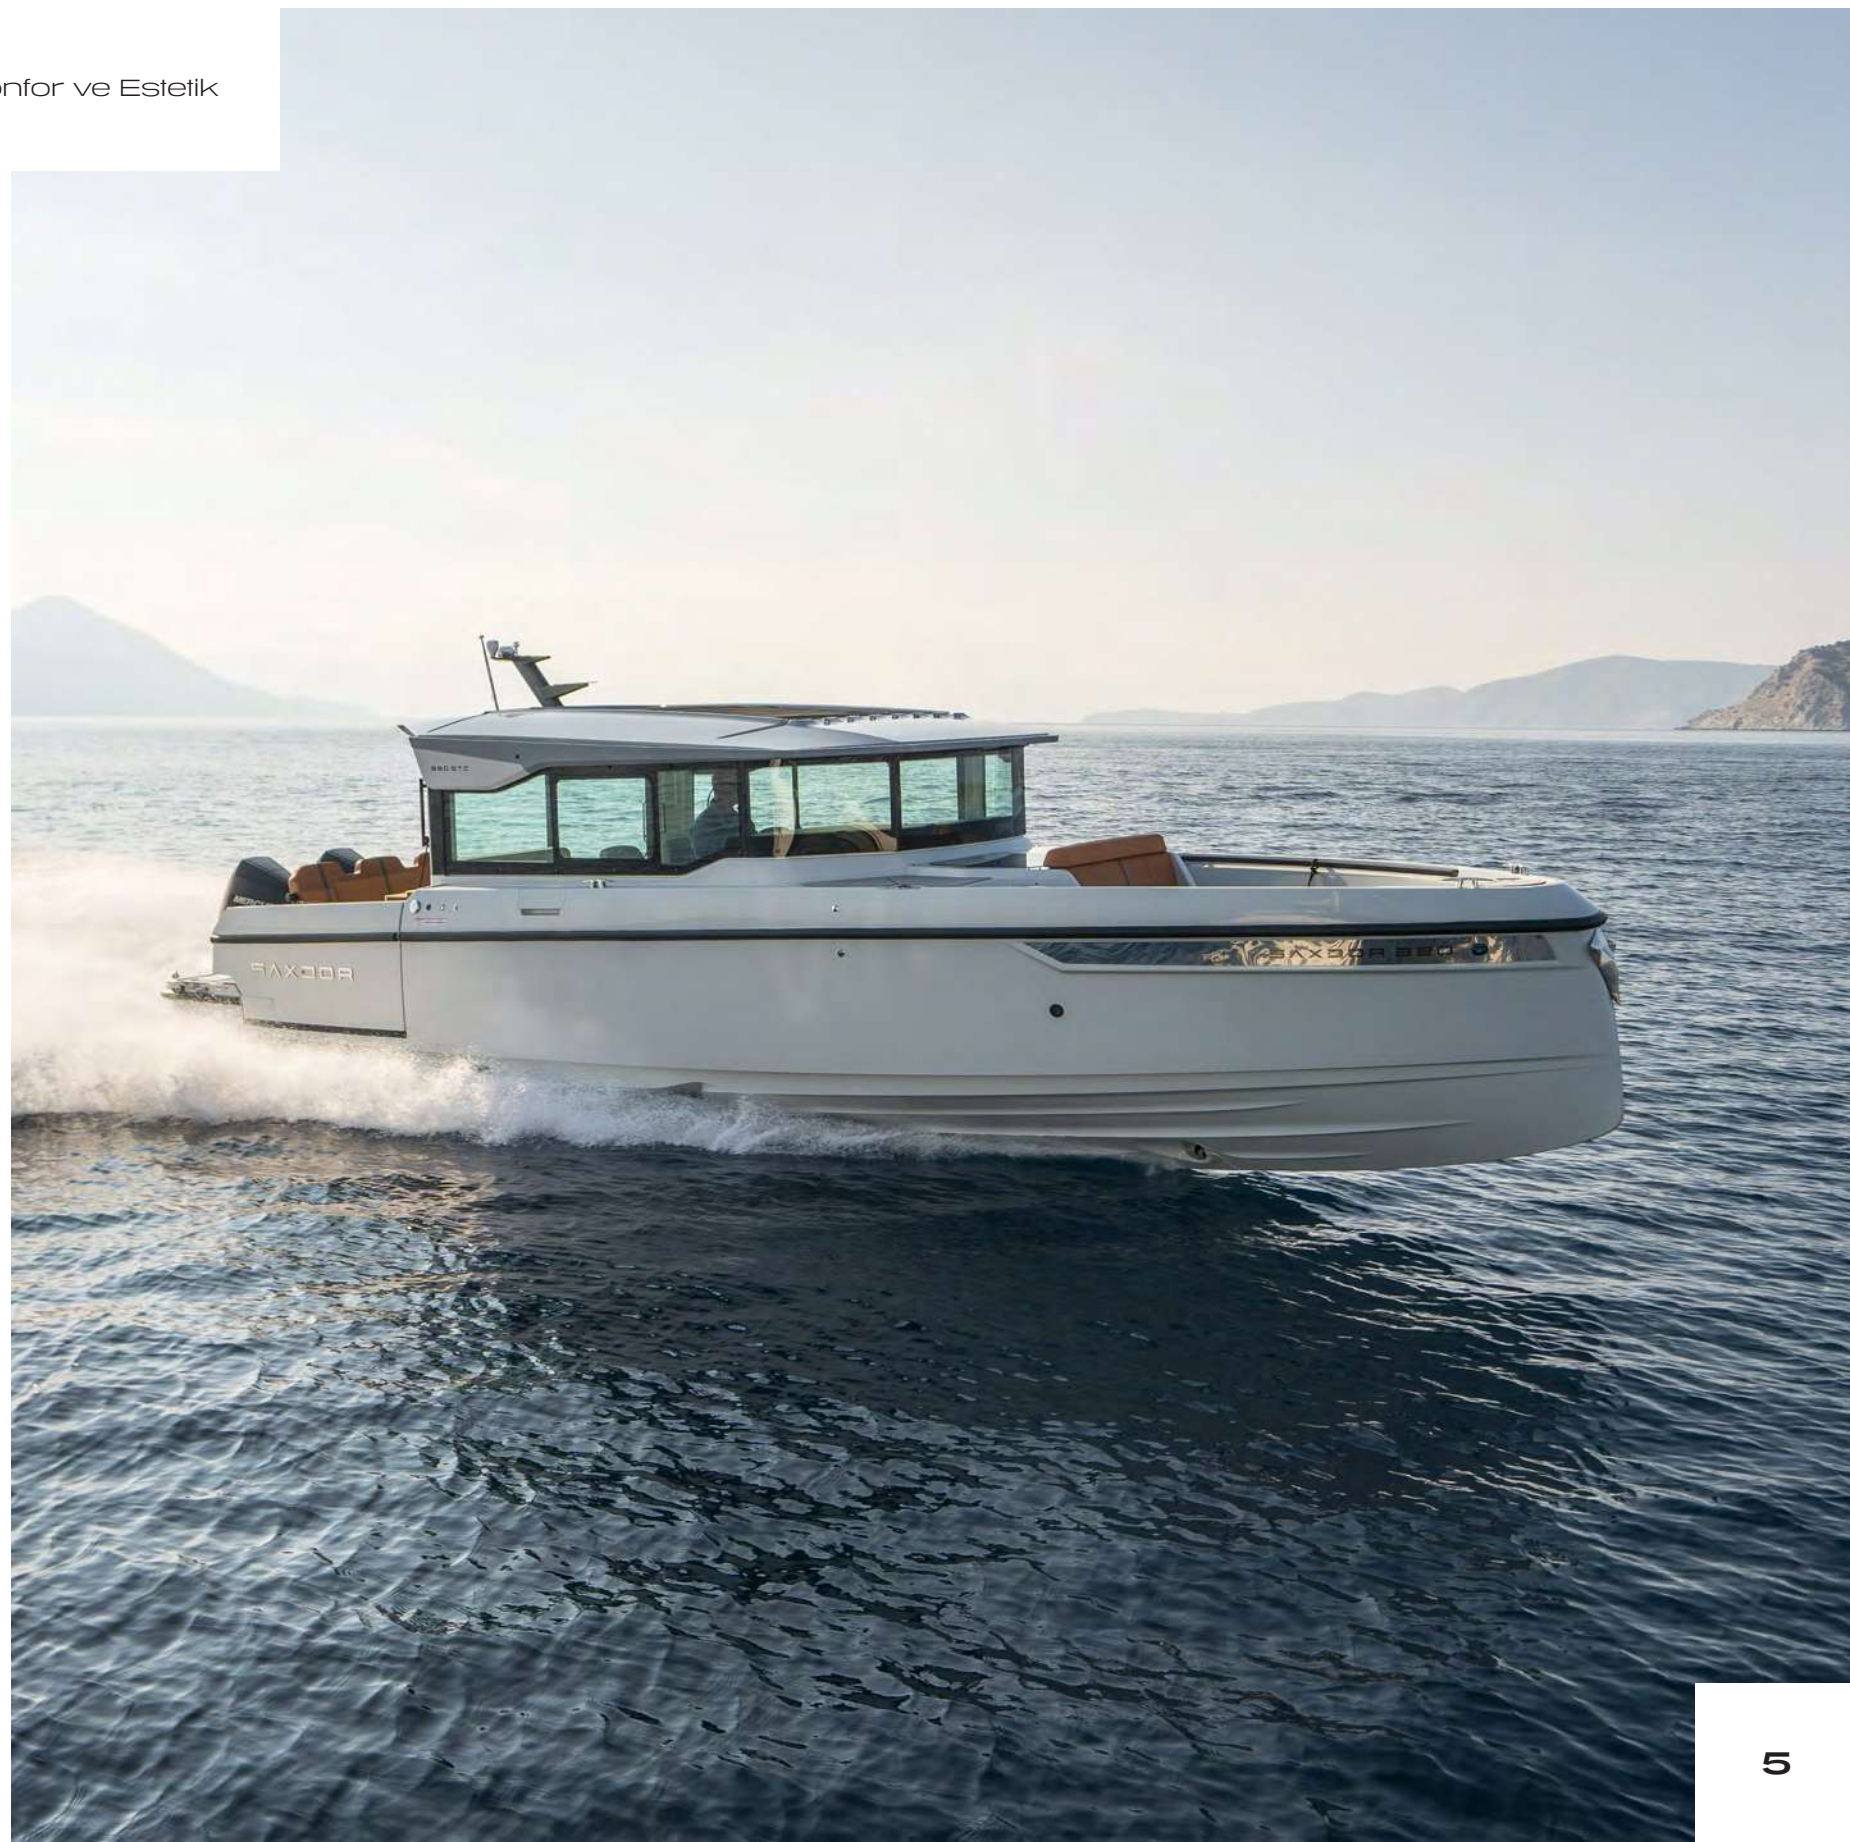

320 GTC

– Hız, Konfor ve Estetik

saxdorturkey.com

NAUTIQUE
YACHTING

SAXDOR

320 GTC: Hız, Konfor ve Estetik

Saxdor 320 GTC, modern tasarımı, yüksek performansı ve lüks iç mekanıyla denizde fark yaratır. Hem şehirdeki stilinizle hem de denizdeki tutkunuzla öne çıkmanızı sağlayacak bir yat.

Teknik Özellikler

Uzunluk
10.28 m
Motor dahil

Uzunluk
9.69 m
Motor hariç

Genişlik
3.10 m

Deplasman
2650 kg

Ağırlık
1950 kg

Max Motor Gücü
600 HP

Max Hız
45 knot

320 GTC: Hız, Konfor ve Estetik

Modern ve Şık Tasarım

Çarpıcı dış görünümü, zarif hatları ve dikkat çekici detaylarıyla dikkat çeker. **Estetik açıdan göz alıcı ve fonksiyonel bir tasarım sunar.**

Geniş ve Konforlu İç Mekan