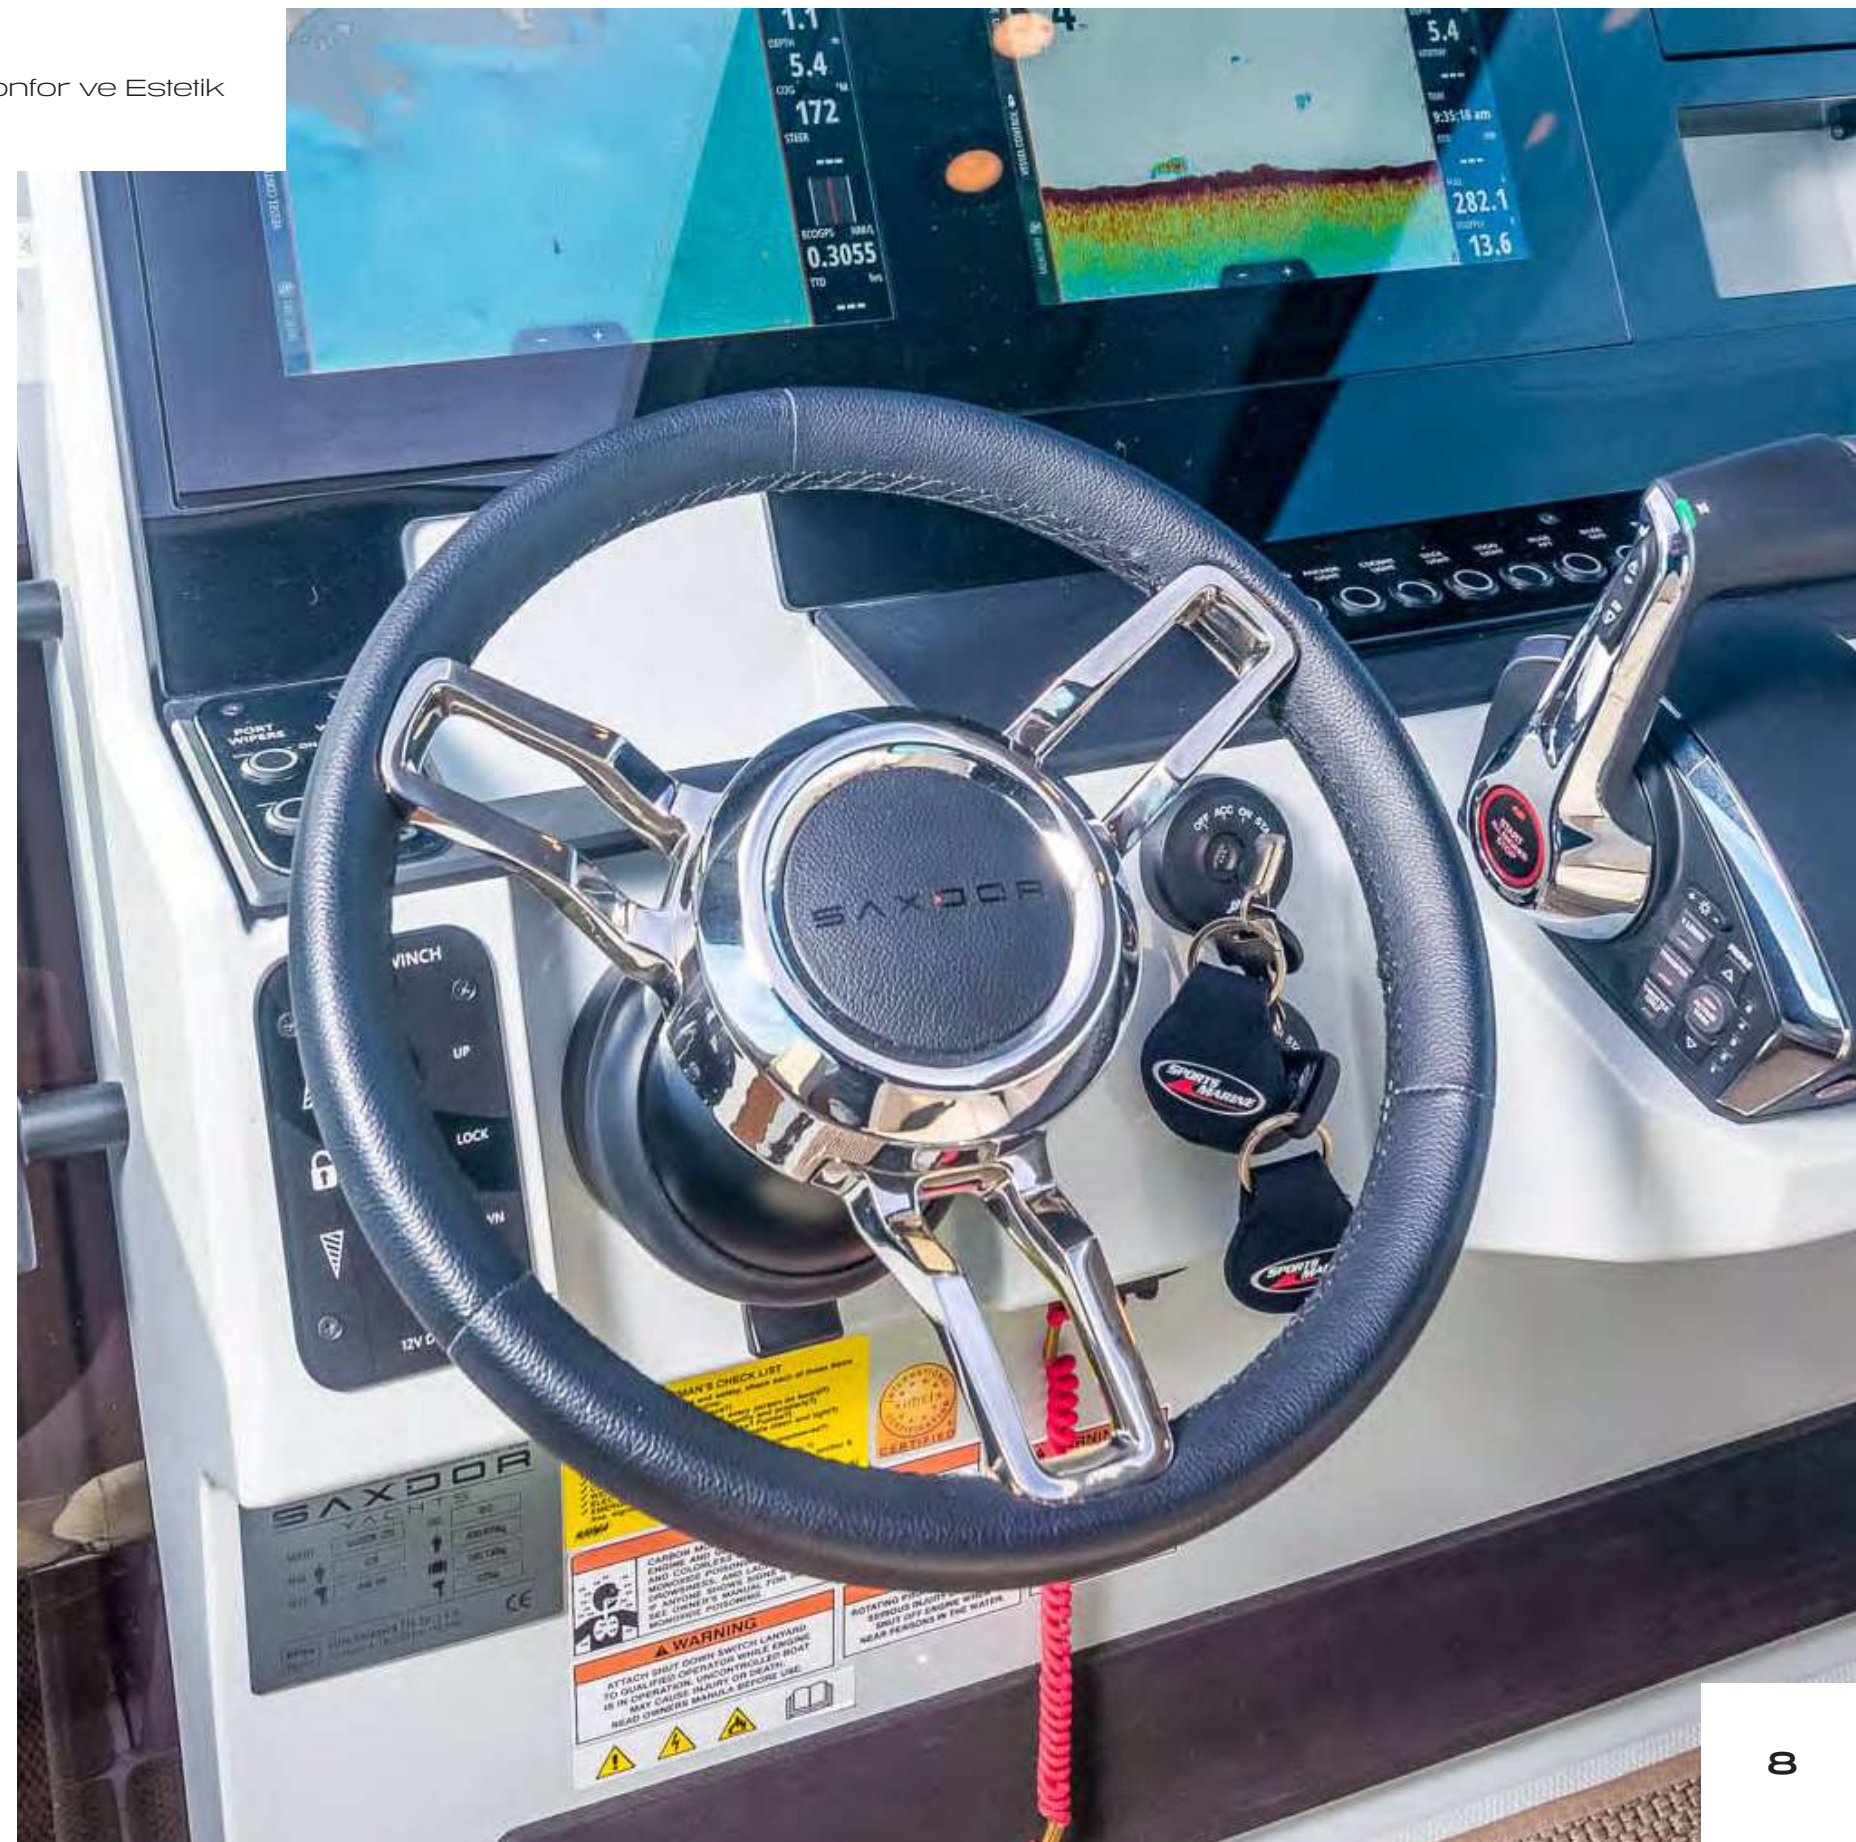

Ferah oturma alanları, modern iç tasarım ve konforlu kabinler, uzun seyirler için idealdir. İki kabin düzeni, konaklama ve dinlenme imkanı sağlar.

320 GTC: Hız, Konfor ve Estetik

Ergonomik Kokpit ve Güneşlenme Alanları

Kullanıcı dostu kontrol düzeni, ergonomik kokpit düzeni ve geniş güneşlenme bölgeleri, keyifli bir deniz deneyimi sunar.

Özel Donanım ve Detaylar

- Ayarlanabilir hidrolik direksiyon
- Mercury VesselView Mobil uygulaması
- Mercury Aktif Trim
- Kablosuz şarj ve 12V çıkışlar
- LED seyir ışıkları
- Elektrikli ve Manuel Sintine Pompası
- Sensörlü Yakıt deposu
- Özel alanında yerleşik Yangın Tüpü

Güvenli ve kolay seyir için modern navigasyon ekipmanları ve kullanıcı dostu kontrol sistemleri. **GPS navigasyon, radar ve otomatik pilot** gibi özelliklerle donatılmıştır.

320 GTC: Hız, Konfor ve Estetik