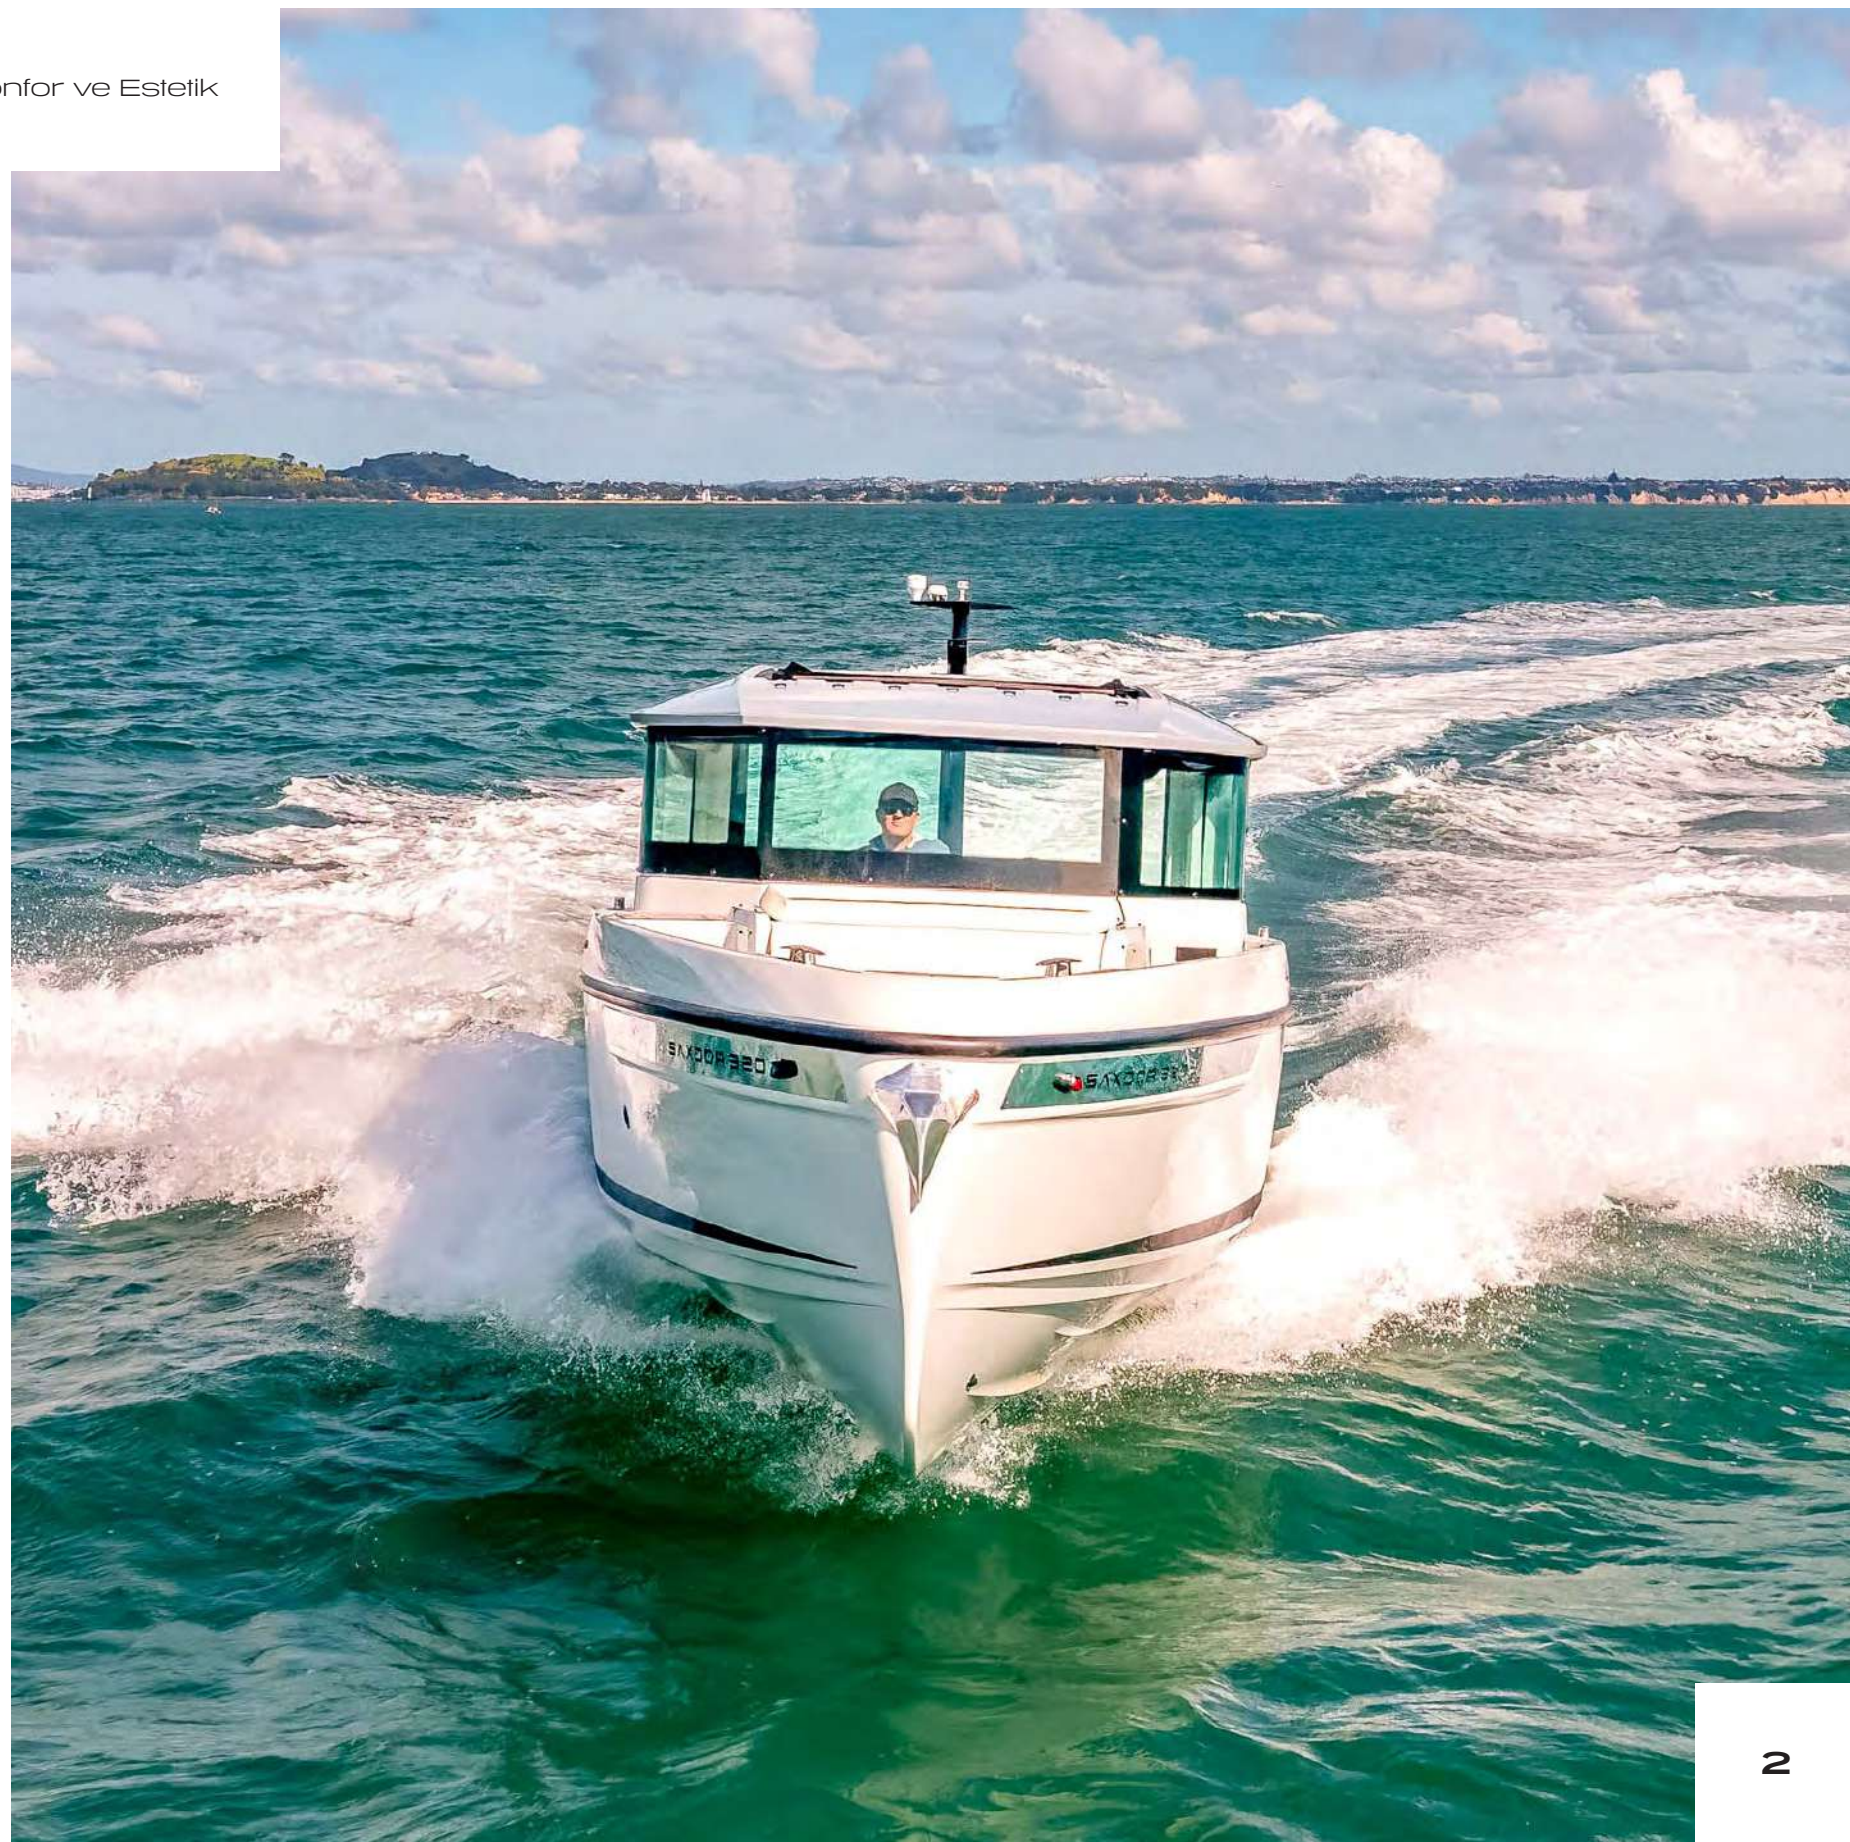

320 GTC

– Hız, Konfor ve Estetik

saxdorturkey.com

NAUTIQUE
YACHTING

SAXDOR

320 GTC: Hız, Konfor ve Estetik

Saxdor 320 GTC, modern tasarımı, yüksek performansı ve lüks iç mekanıyla denizde fark yaratır. Hem şehirdeki stilinizle hem de denizdeki tutkunuzla öne çıkmanızı sağlayacak bir yat.

Teknik Özellikler

Uzunluk
10.28 m
Motor dahil

Uzunluk
9.69 m
Motor hariç

Genişlik
3.10 m

Deplasman
2650 kg

Ağırlık
1950 kg

Max Motor Gücü
600 HP

Max Hız
45 knot