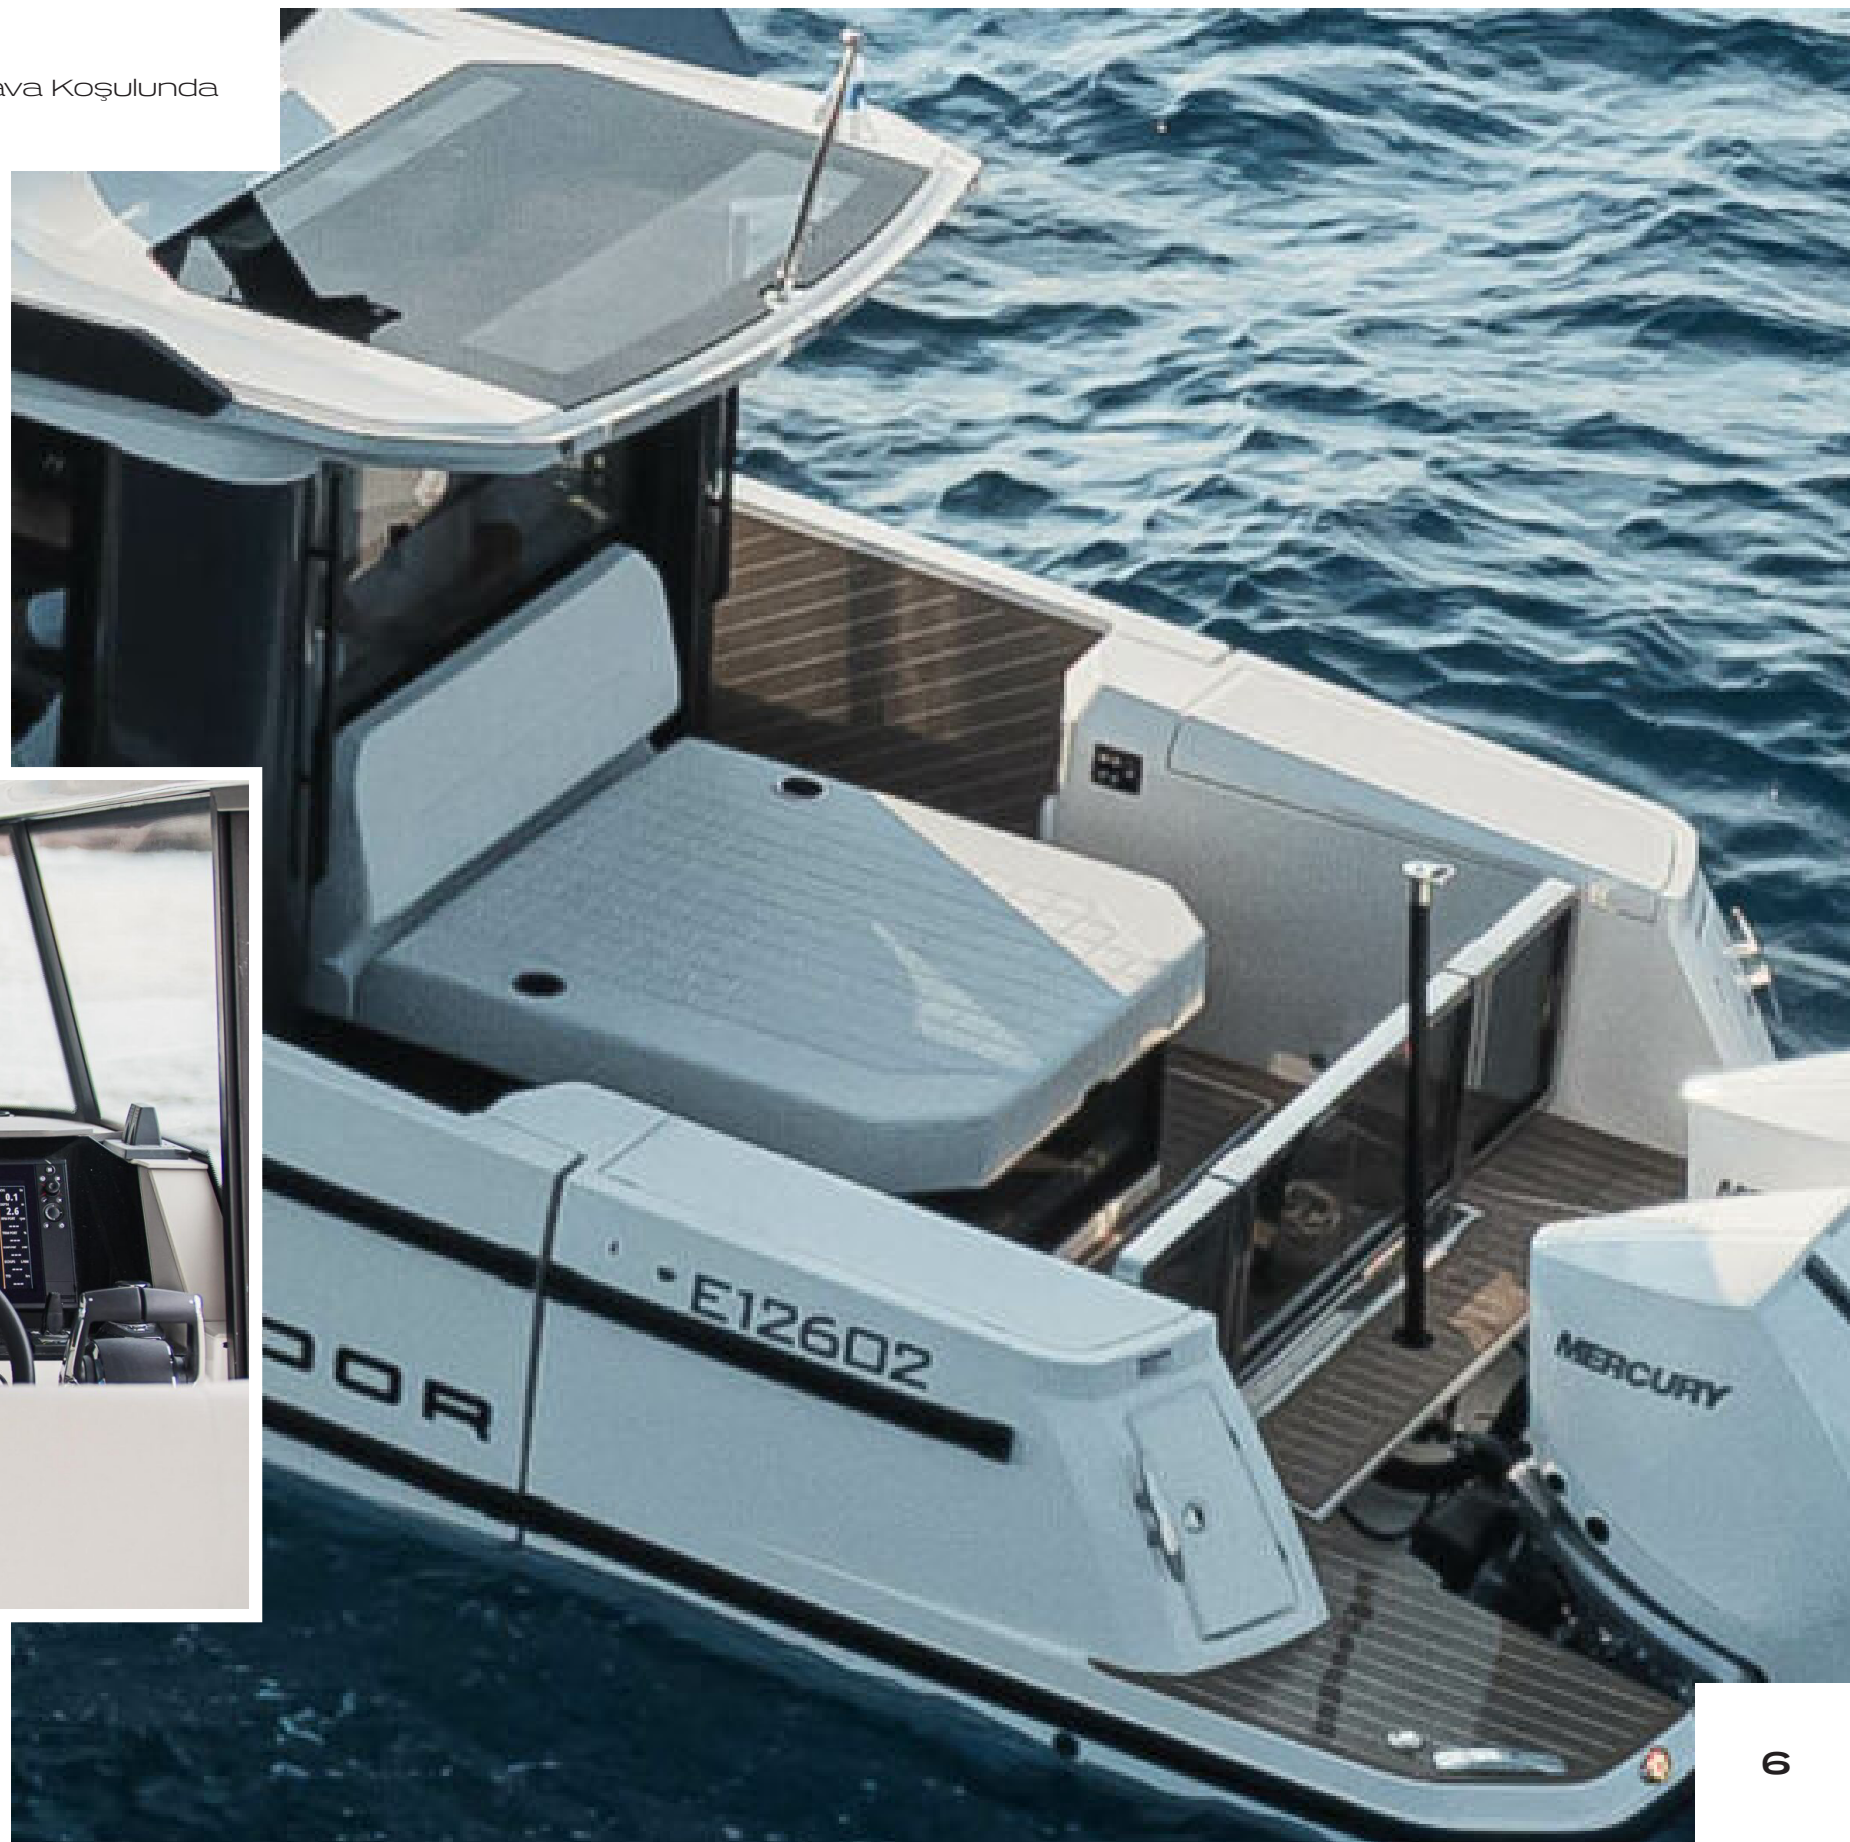

340 GTWA

— Her Hava Koşulunda

saxdorturkey.com

NAUTIQUE
YACHTING

SAXDOR

340 GTWA: Her Hava Koşulunda

Saxdor 340 GTWA, mükemmel dengeyi, yüksek performansı ve lüks tasarımı bir araya getirerek, deniz tutkunları için mükemmel bir seçenektir. Her detayı özenle tasarlanmış olan bu yat, denizde benzersiz bir deneyim sunar.

Teknik Özellikler

Uzunluk
10,78 m
35 ft 4 inç

Genişlik
3,1 m
10 ft 2 inç

Maks. motor gücü
600 hp

Yakıt
428 L
113 gal

Motor Seçenekleri

2x Mercury Verado 200hp

2x Mercury Verado 225hp

2x Mercury Verado 300hp

340 GTWA: Her Hava Koşulunda

Yüksek Performanslı Motorlar

Üç adet güçlü **Mercury Verado** motor seçeneği, yüksek hız ve hızlı tepki sağlar.

Lüks İç Mekan Tasarımı

Ferah ve modern iç mekan, konforlu oturma alanları ve şık detaylarla dikkat çeker.

340 GTWA: Her Hava Koşulunda

Ergonomik Kokpit ve Güneşlenme Alanları

Geniş kokpit alanı, ergonomik düzen ve geniş güneşlenme bölgeleri, keyifli vakit geçirmenizi sağlar.

Dayanıklı Yapı ve Malzemeler

Güçlü ve hafif yapı, **uzun ömürlü kullanım** ve kolay bakım sağlar.