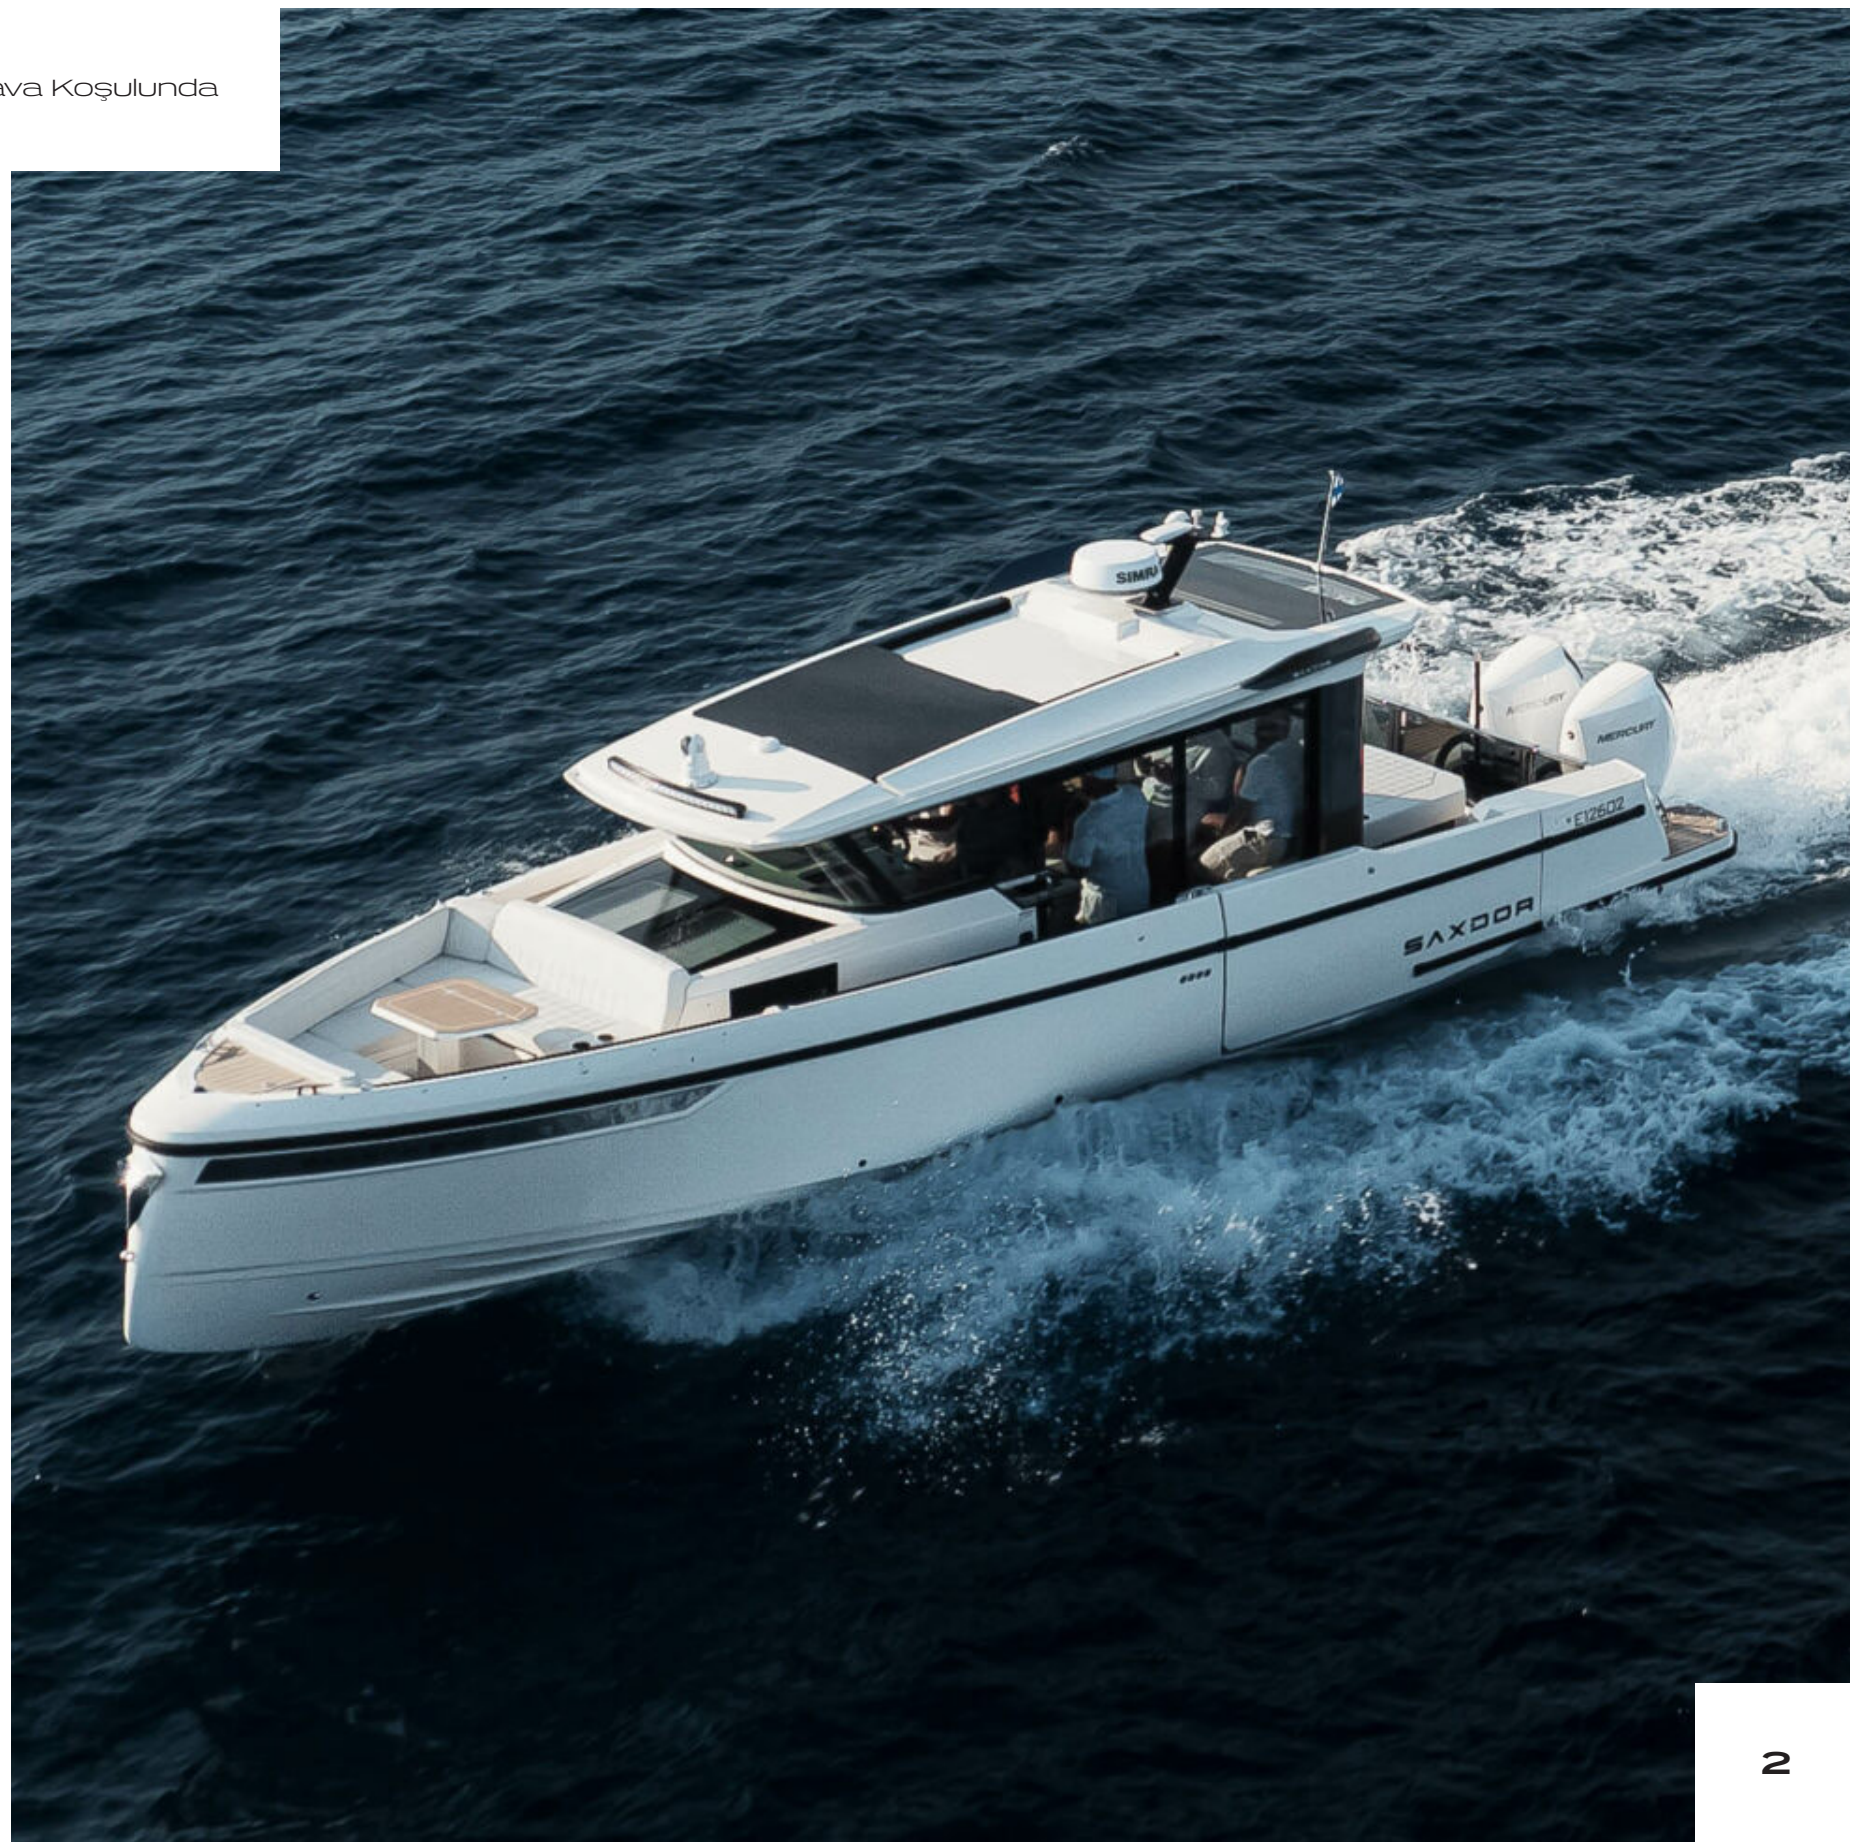

340 GTWA

— Her Hava Koşulunda

saxdorturkey.com

NAUTIQUE
YACHTING

SAXDOR

340 GTWA: Her Hava Koşulunda

Saxdor 340 GTWA, mükemmel dengeyi, yüksek performansı ve lüks tasarımı bir araya getirerek, deniz tutkunları için mükemmel bir seçenektir. Her detayı özenle tasarlanmış olan bu yat, denizde benzersiz bir deneyim sunar.

Teknik Özellikler

Uzunluk
10,78 m
35 ft 4 inç

Genişlik
3,1 m
10 ft 2 inç

Maks. motor gücü
600 hp

Yakıt
428 L
113 gal

Motor Seçenekleri

2x Mercury Verado 200hp

2x Mercury Verado 225hp

2x Mercury Verado 300hp

340 GTWA: Her Hava Koşulunda

Yüksek Performanslı Motorlar

Üç adet güçlü **Mercury Verado** motor seçeneği, yüksek hız ve hızlı tepki sağlar.

Lüks İç Mekan Tasarımı

Ferah ve modern iç mekan, konforlu oturma alanları ve şık detaylarla dikkat çeker.

340 GTWA: Her Hava Koşulunda

Ergonomik Kokpit ve Güneşlenme Alanları

Geniş kokpit alanı, ergonomik düzen ve geniş güneşlenme bölgeleri, keyifli vakit geçirmenizi sağlar.

Dayanıklı Yapı ve Malzemeler

Güçlü ve hafif yapı, **uzun ömürlü kullanım** ve kolay bakım sağlar.