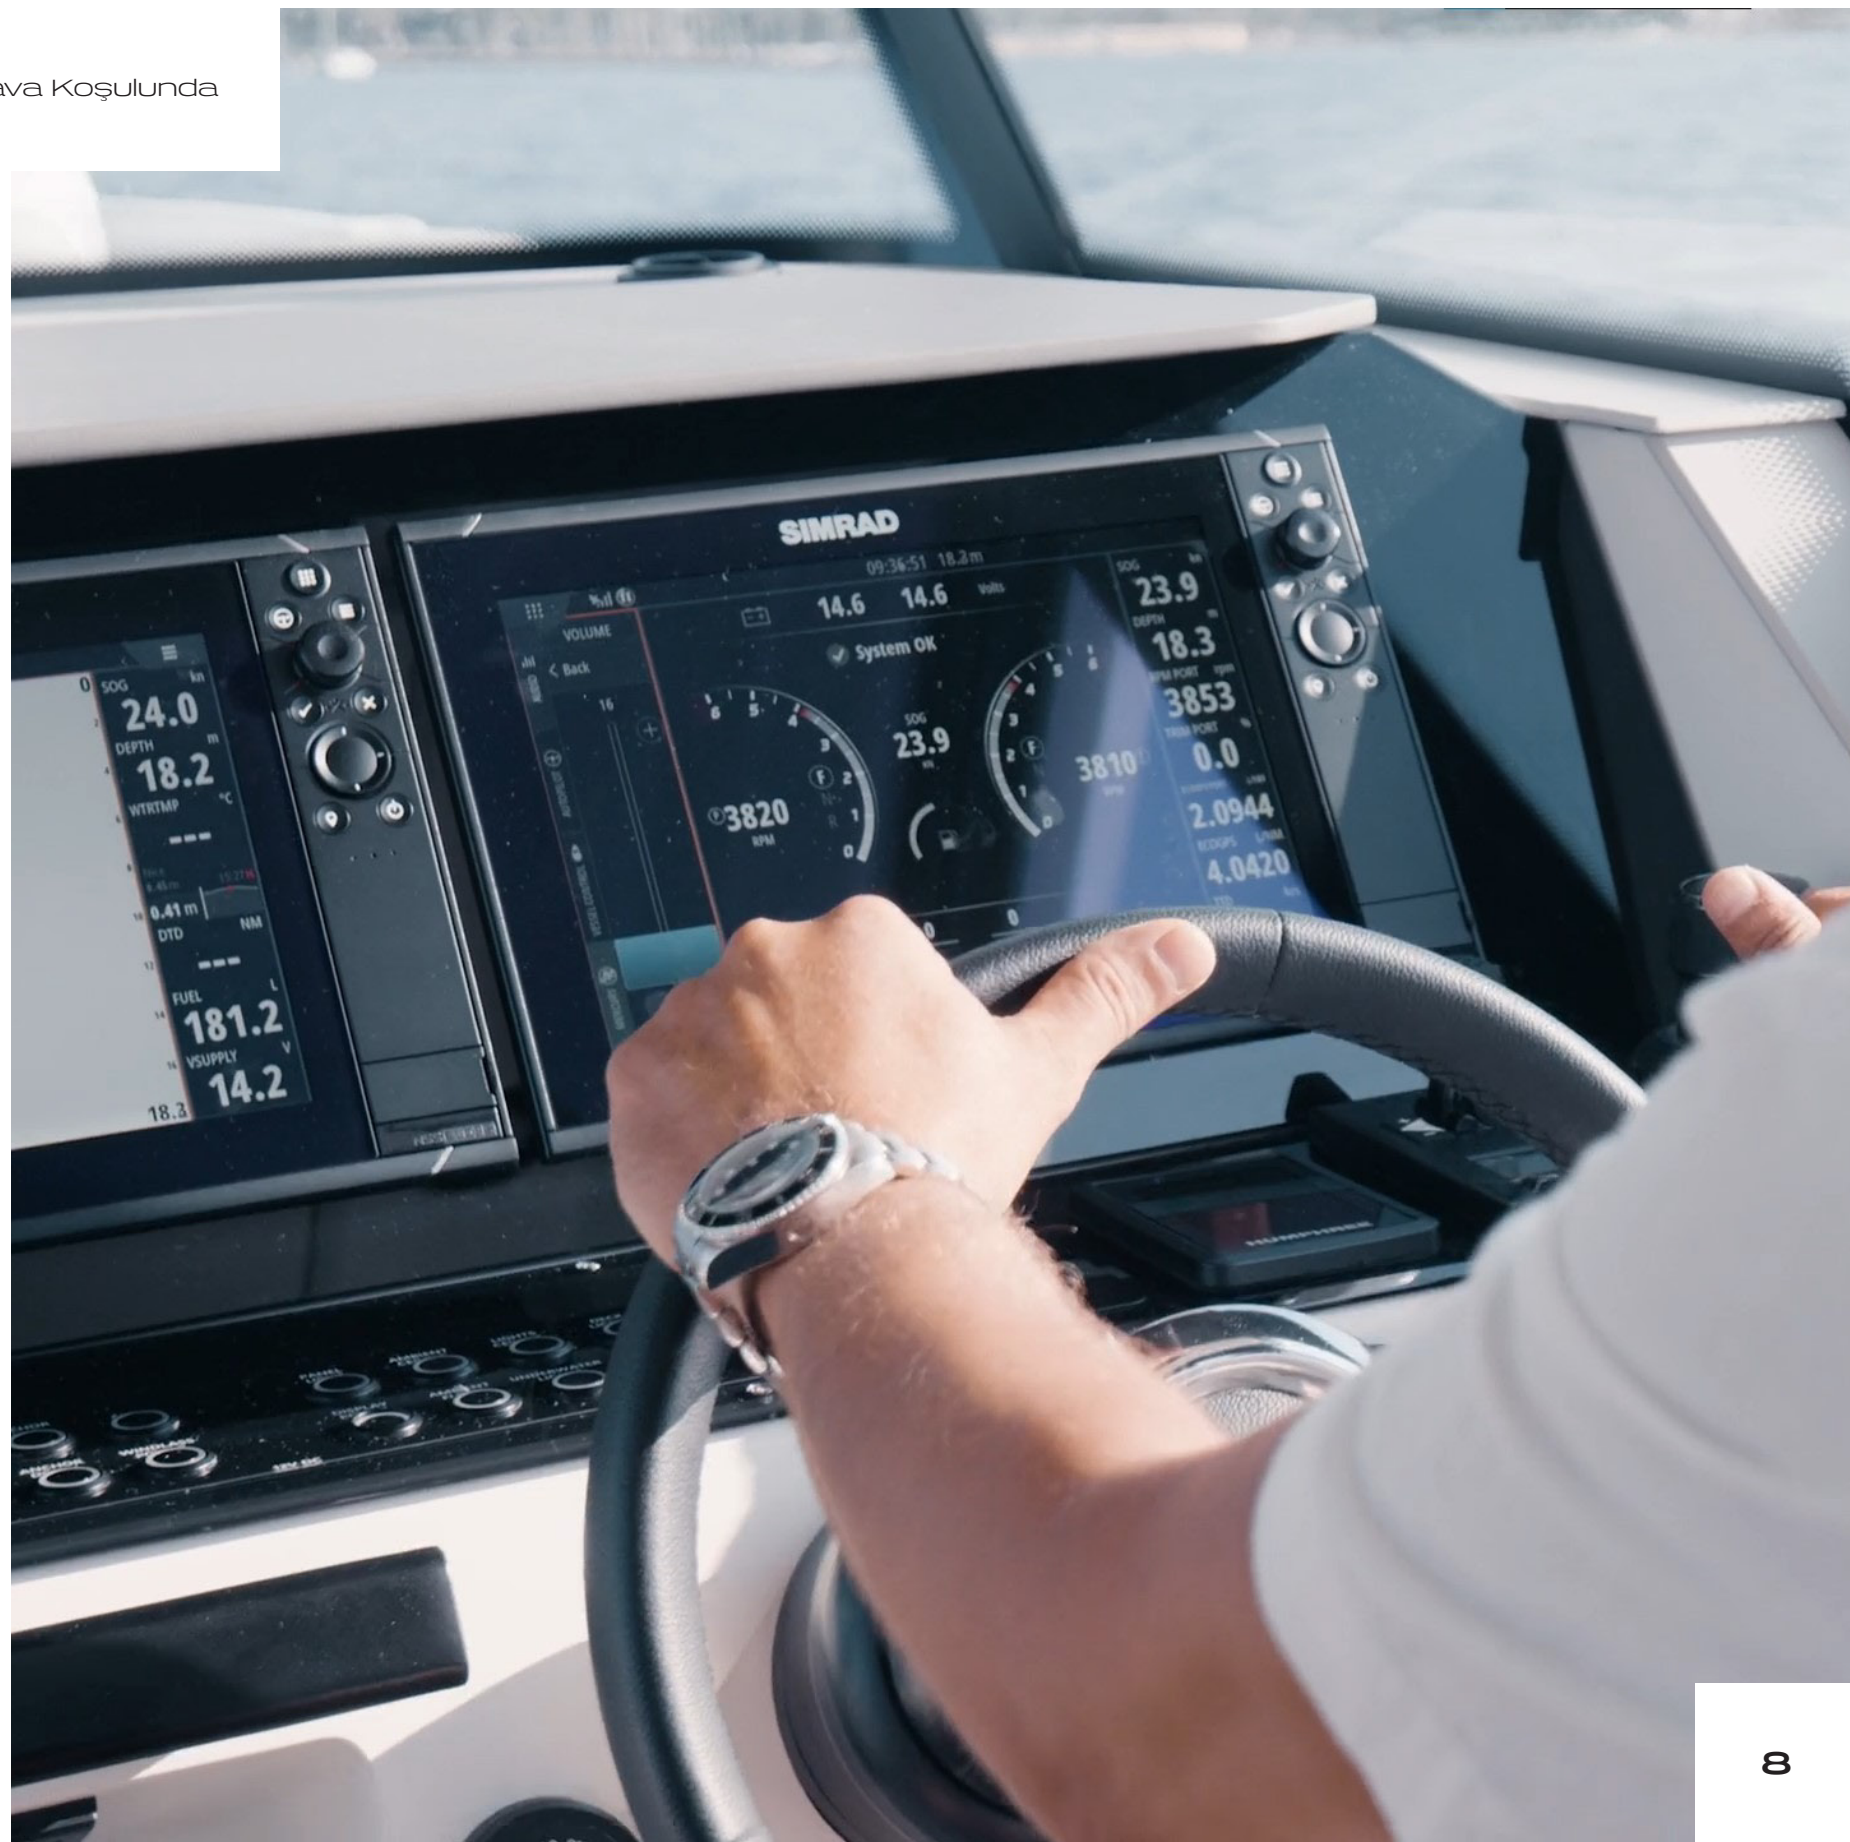

340 GTWA

— Her Hava Koşulunda

saxdorturkey.com

NAUTIQUE
YACHTING

SAXDOR

340 GTWA: Her Hava Koşulunda

Saxdor 340 GTWA, mükemmel dengeyi, yüksek performansı ve lüks tasarımı bir araya getirerek, deniz tutkunları için mükemmel bir seçenektir. Her detayı özenle tasarlanmış olan bu yat, denizde benzersiz bir deneyim sunar.

Modern Navigasyon ve Kontrol Sistemleri

Kolay kullanılabilirlik ve güvenlik için modern navigasyon ekipmanları ve kontrol sistemleri.

340 GTWA: Her Hava Koşulunda

Saxdor 340 GTWA, mükemmel denge, performans ve konfor sunarak unutulmaz bir deneyim sağlar. Her detayı titizlikle düşünülmüş bu yat, denizdeki en keyifli anlarınızı yaşamamanızı sağlar.