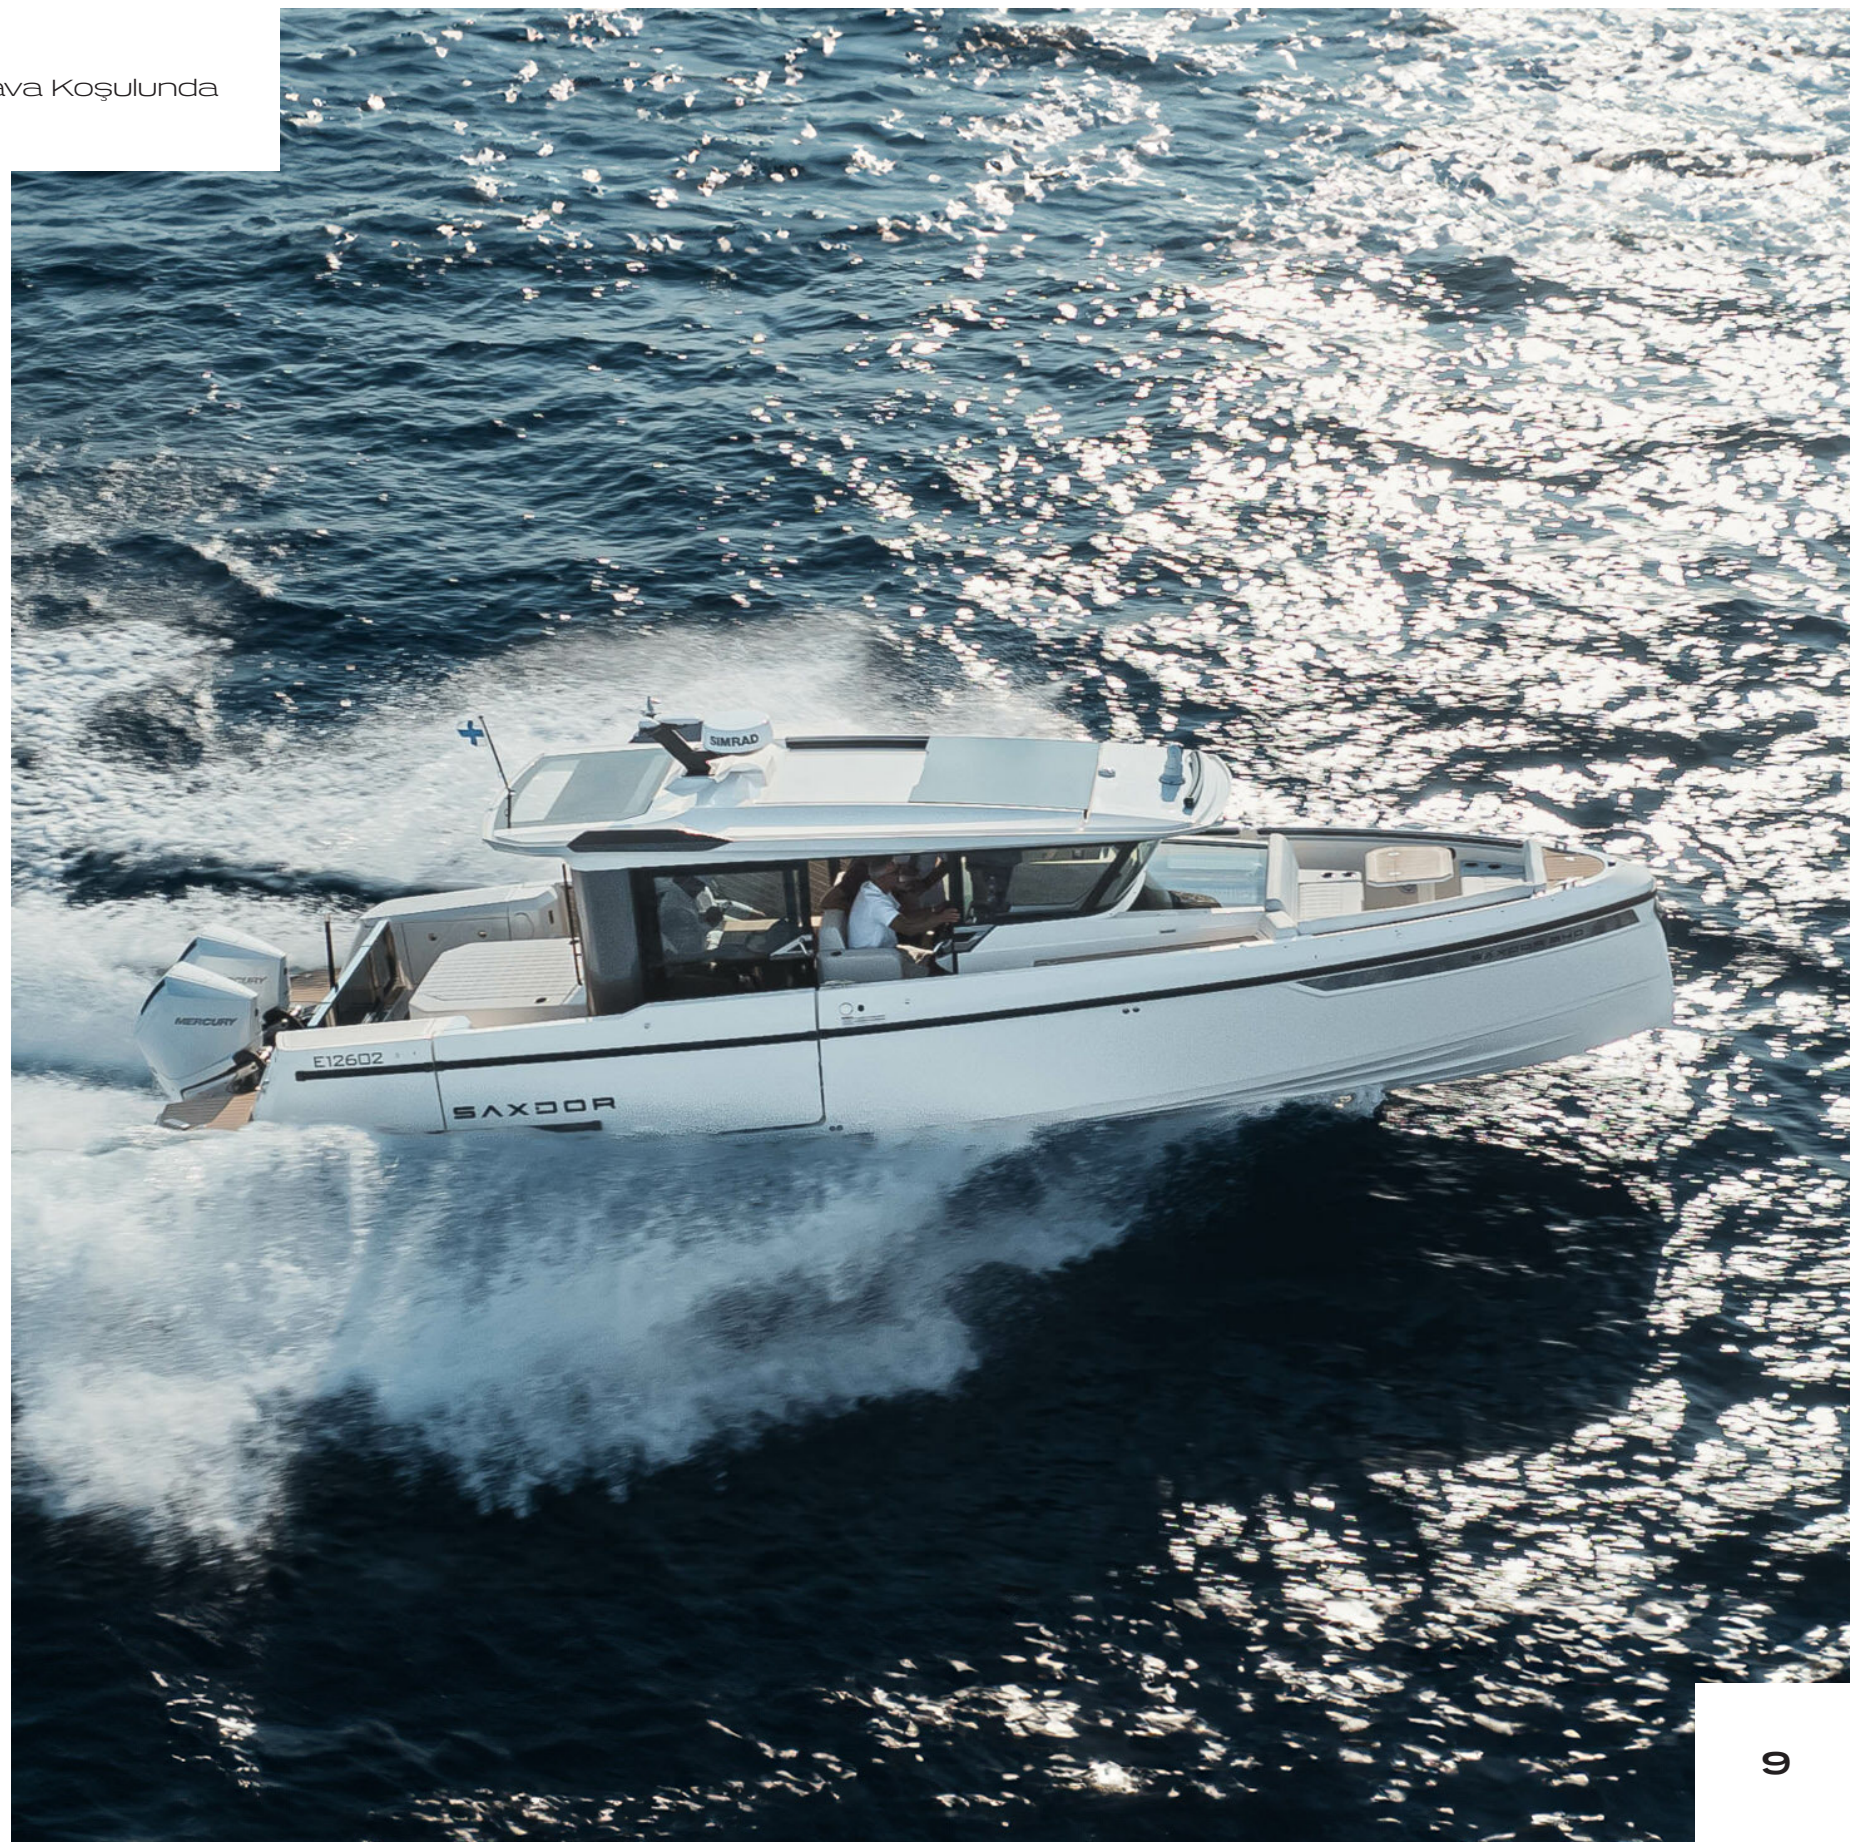

340 GTWA: Her Hava Koşulunda

Saxdor 340 GTWA, mükemmel denge, performans ve konfor sunarak unutulmaz bir deneyim sağlar. Her detayı titizlikle düşünülmüş bu yat, denizdeki en keyifli anlarınızı yaşamamanızı sağlar.