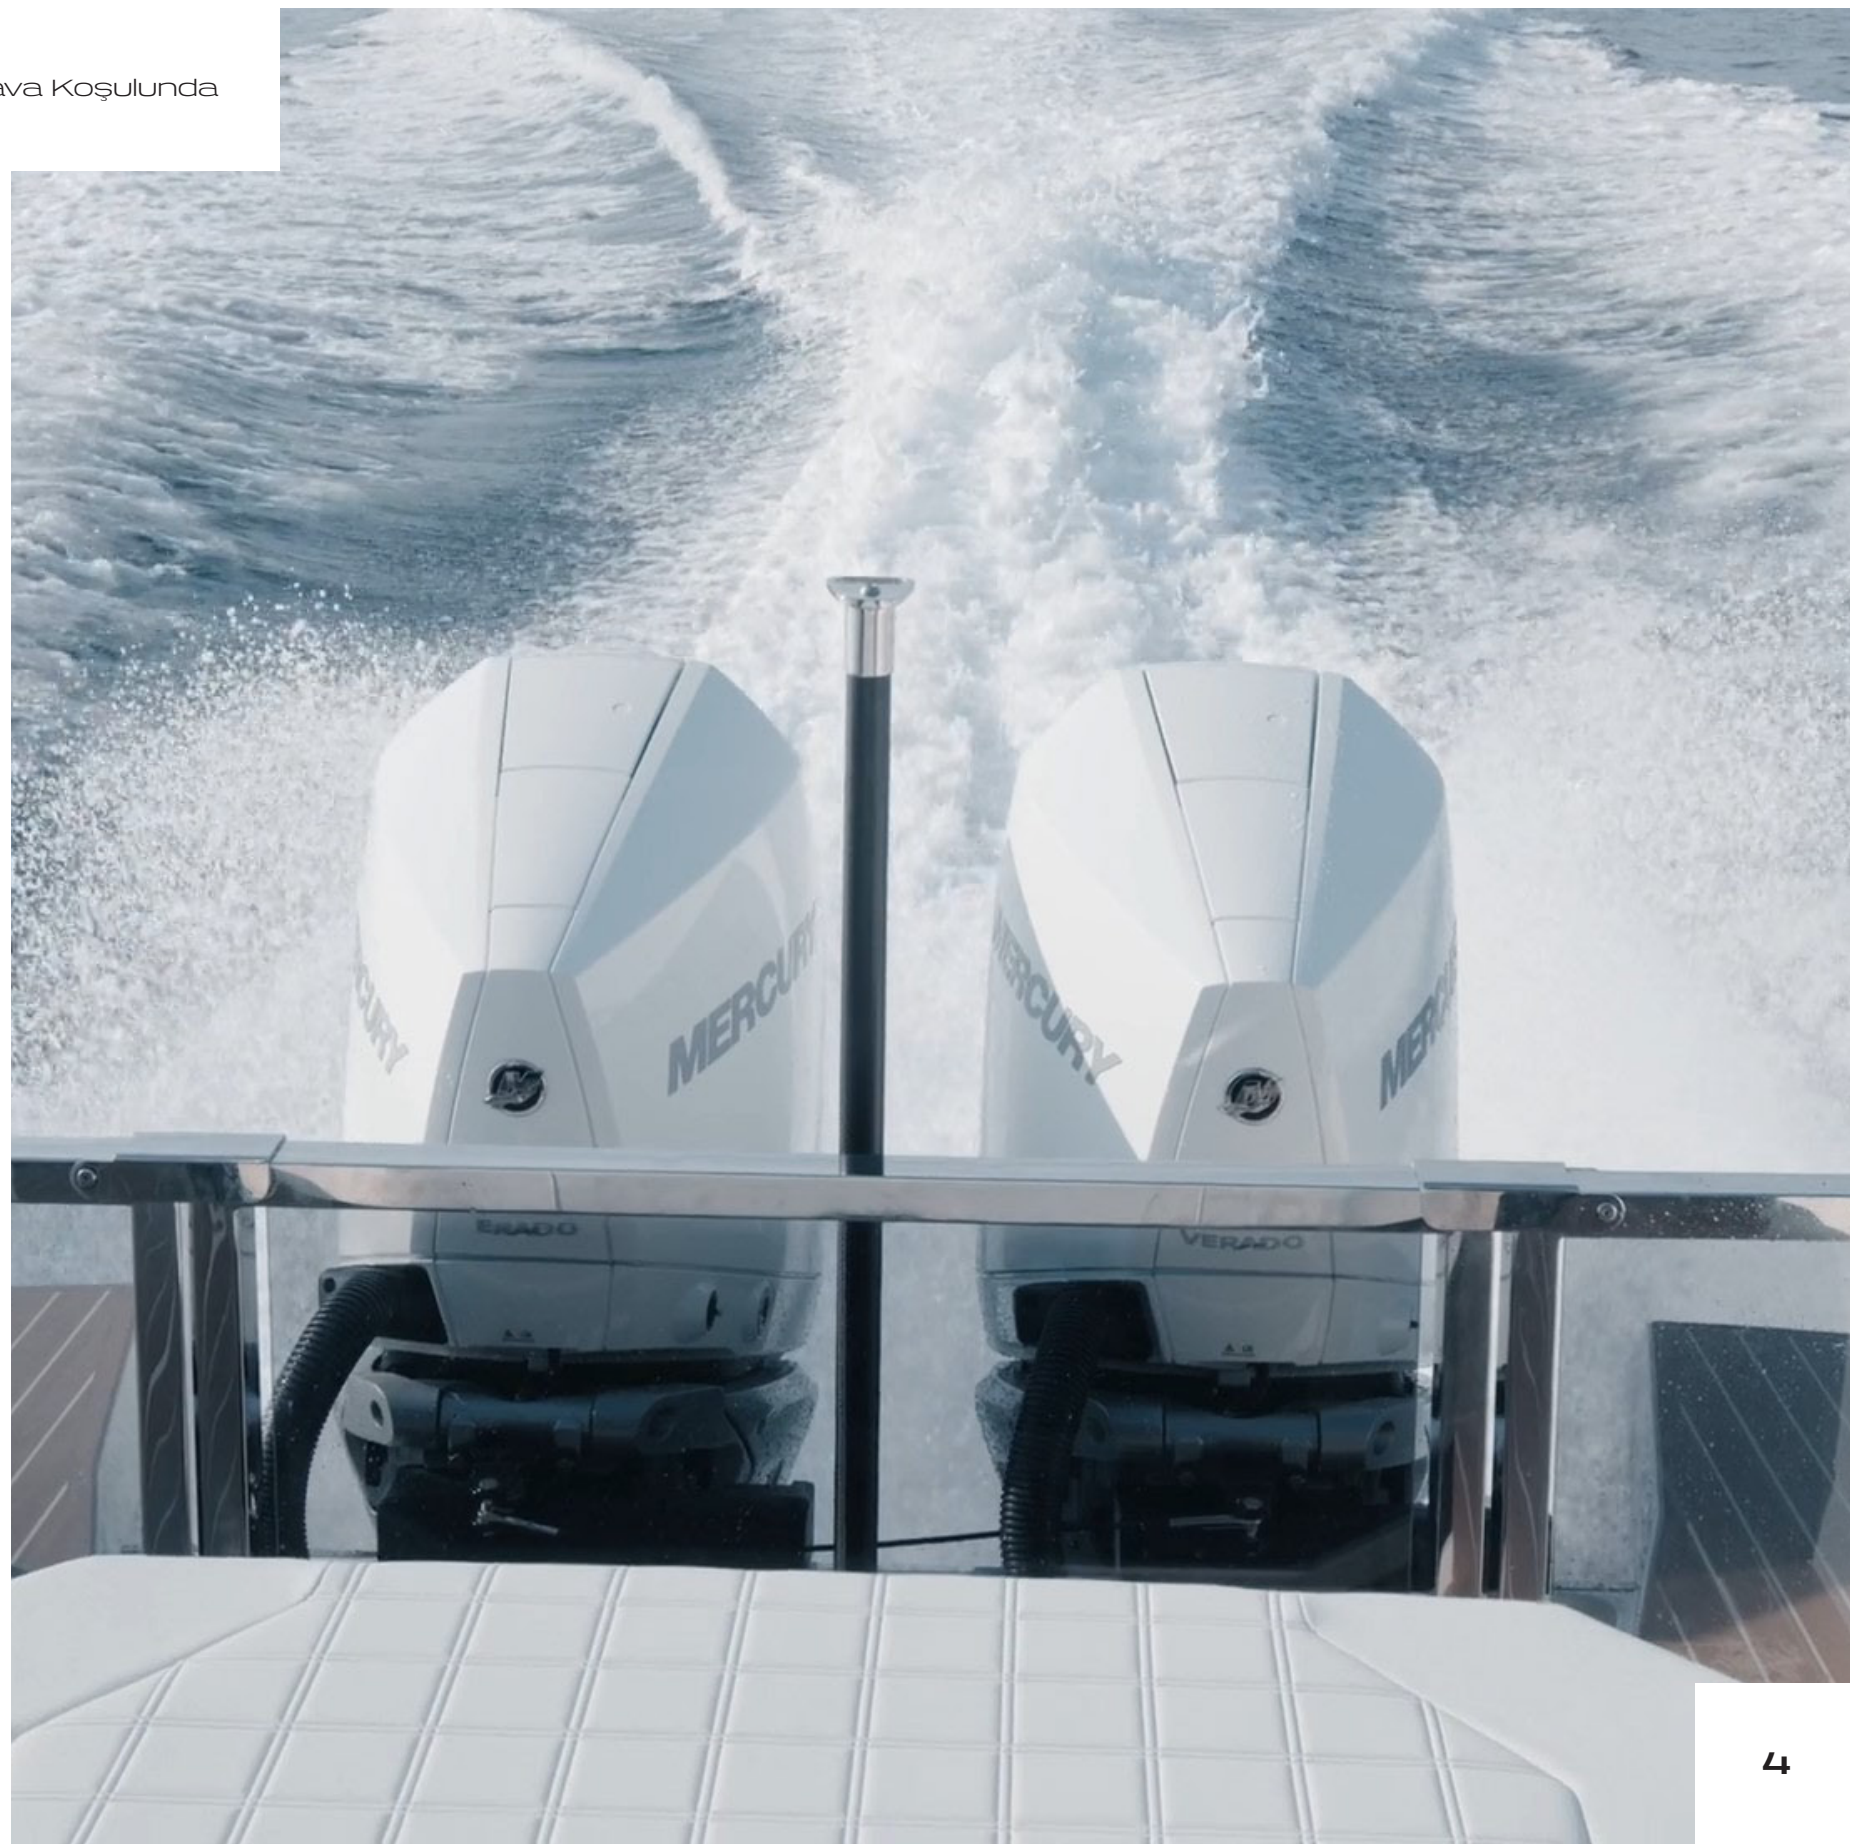

340 GTWA: Her Hava Koşulunda

Yüksek Performanslı Motorlar

Üç adet güçlü **Mercury Verado** motor seçeneği, yüksek hız ve hızlı tepki sağlar.