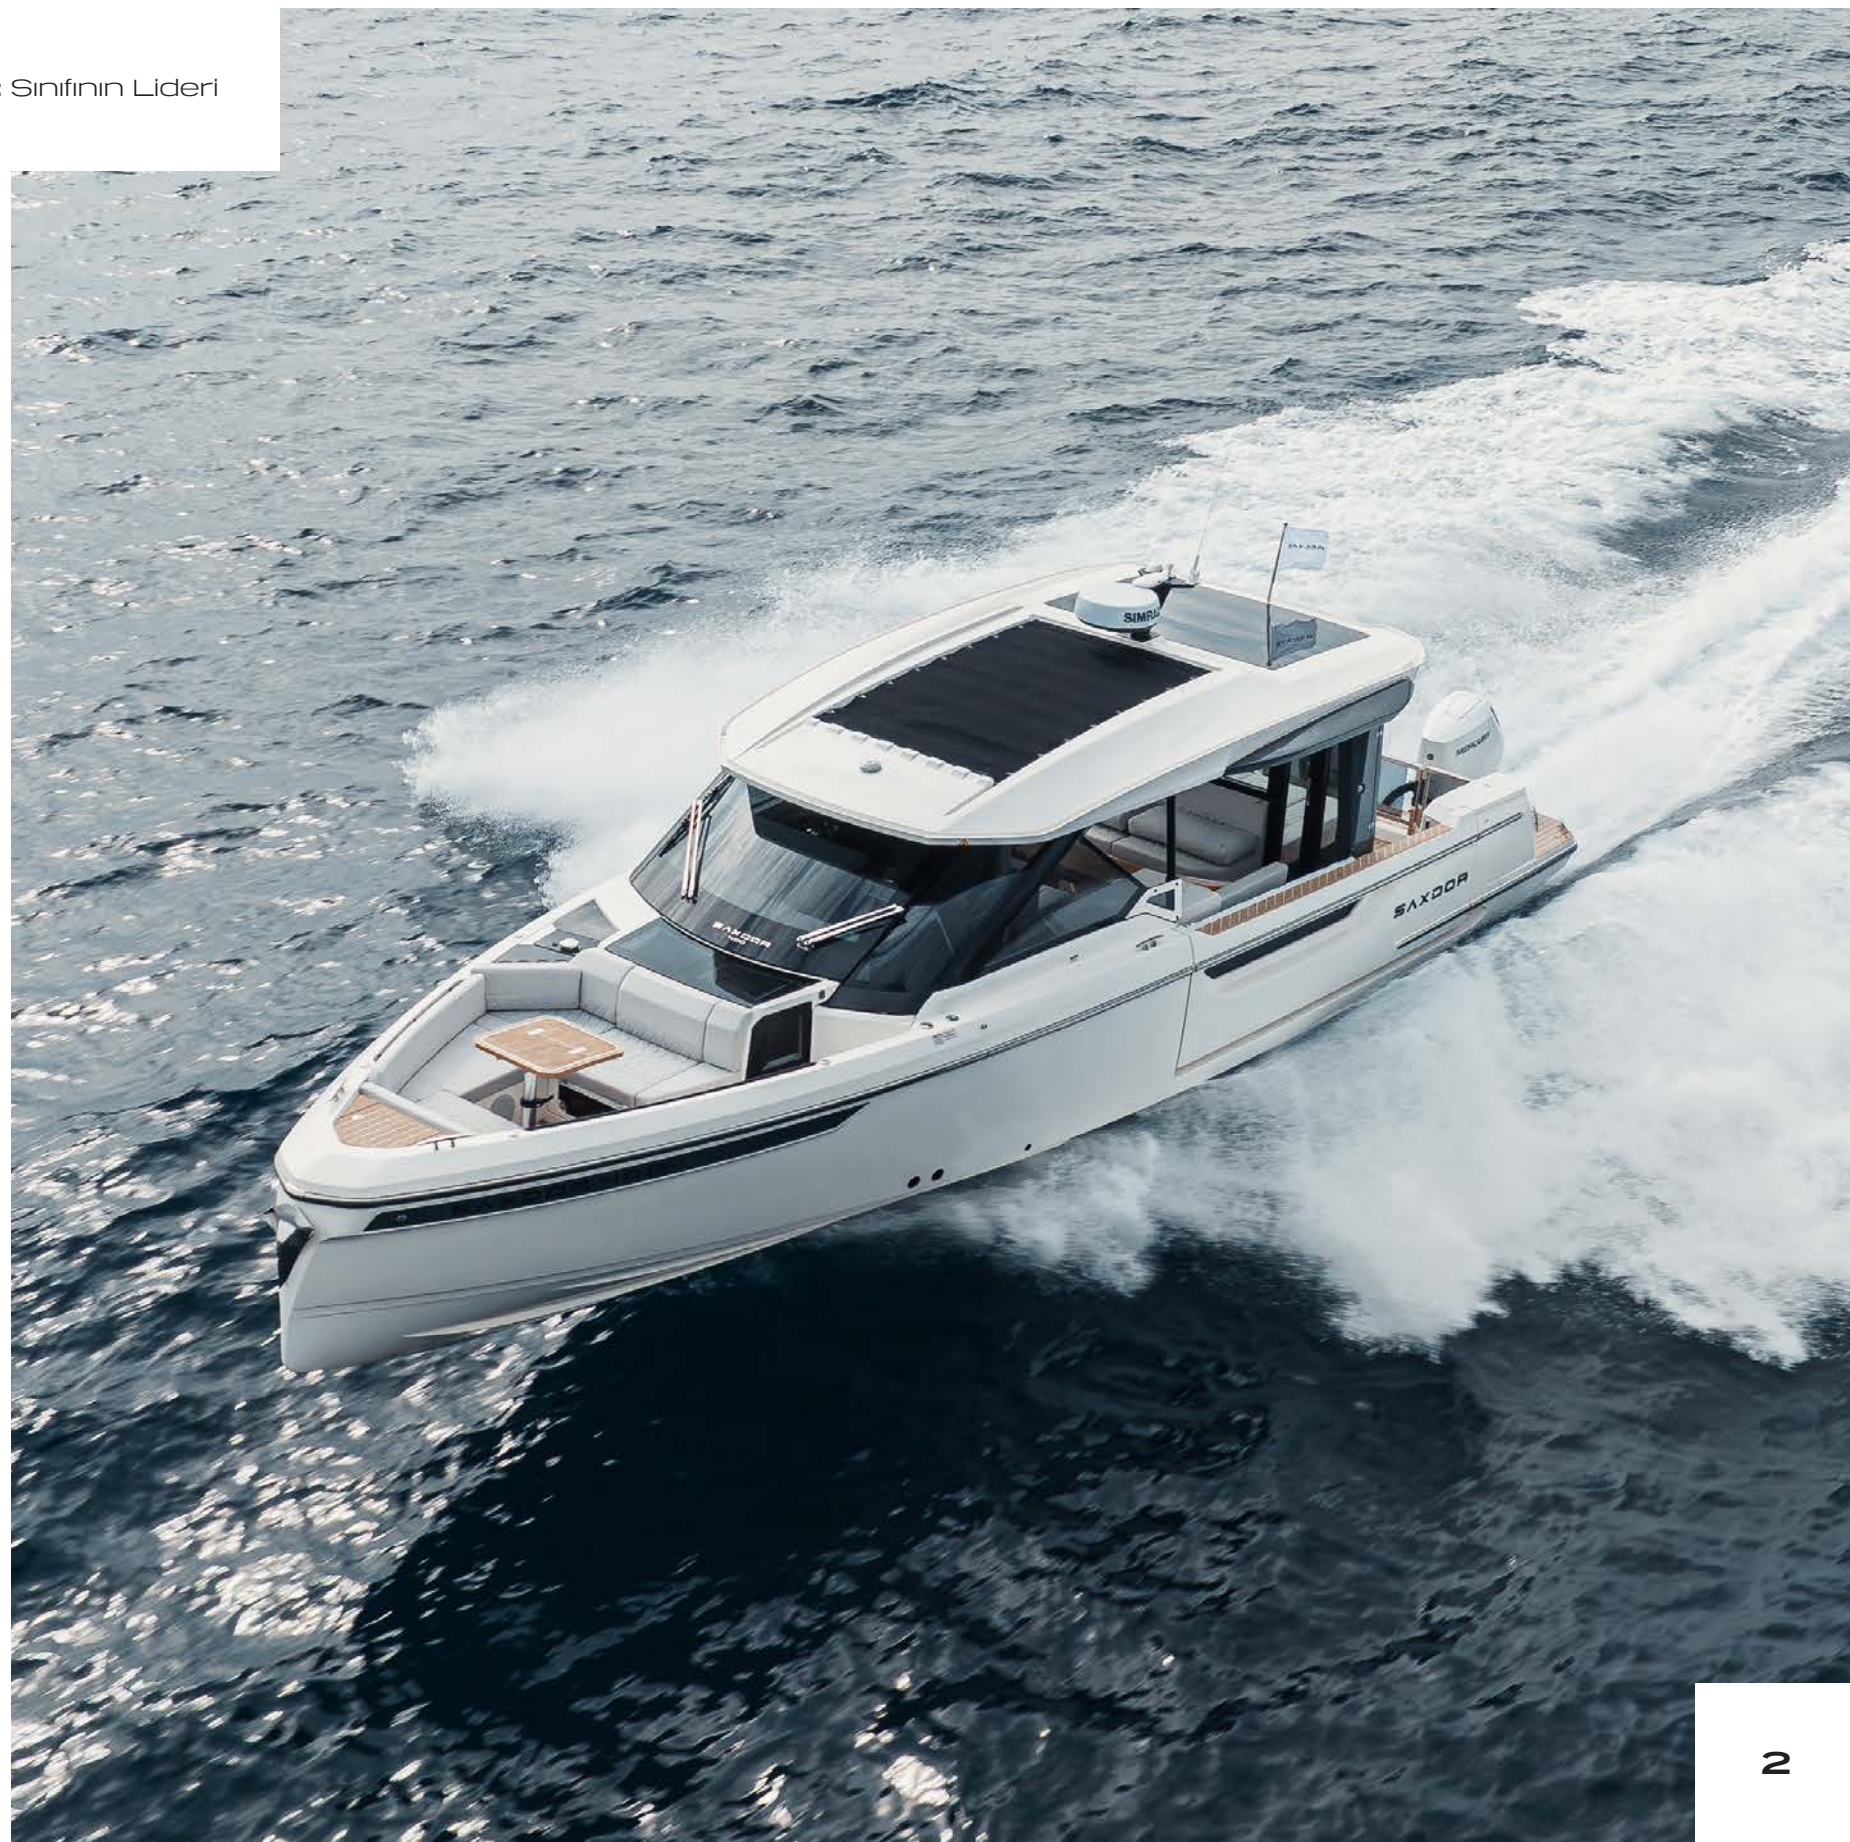

400 GTO

— Sınıfının Lideri

saxdorturkey.com

NAUTIQUE
YACHTING

SAXDOR

400 GTO: Sınıfının Lideri

Saxdor 400 GTO, mükemmel dengeyi, yüksek performansı ve lüks tasarımı bir araya getirerek, deniz tutkunları için mükemmel bir seçenektir. Her detayı özenle tasarlanmış olan bu yat, denizde benzersiz bir deneyim sunar.

Teknik Özellikler

Uzunluk
12.19 m
40 ft

Genişlik
3.23 m
10 ft 7 inç

Su Çekimi
0.78 m
2 ft 7 inç

Ağırlık
6000 kg
yaklaşık

Motor Seçenekleri

2x Mercury
Verado 300hp

2x Mercury
Verado 350hp

2x Mercury
Verado 400hp

400 GTO: Sınıfının Lideri

Yüksek Performanslı Motorlar

İki adet güçlü **Mercury Verado** motor seçeneği, yüksek hız ve hızlı tepki sağlar.

400 GTO: Sınıfının Lideri

Lüks İç Mekan Tasarımı