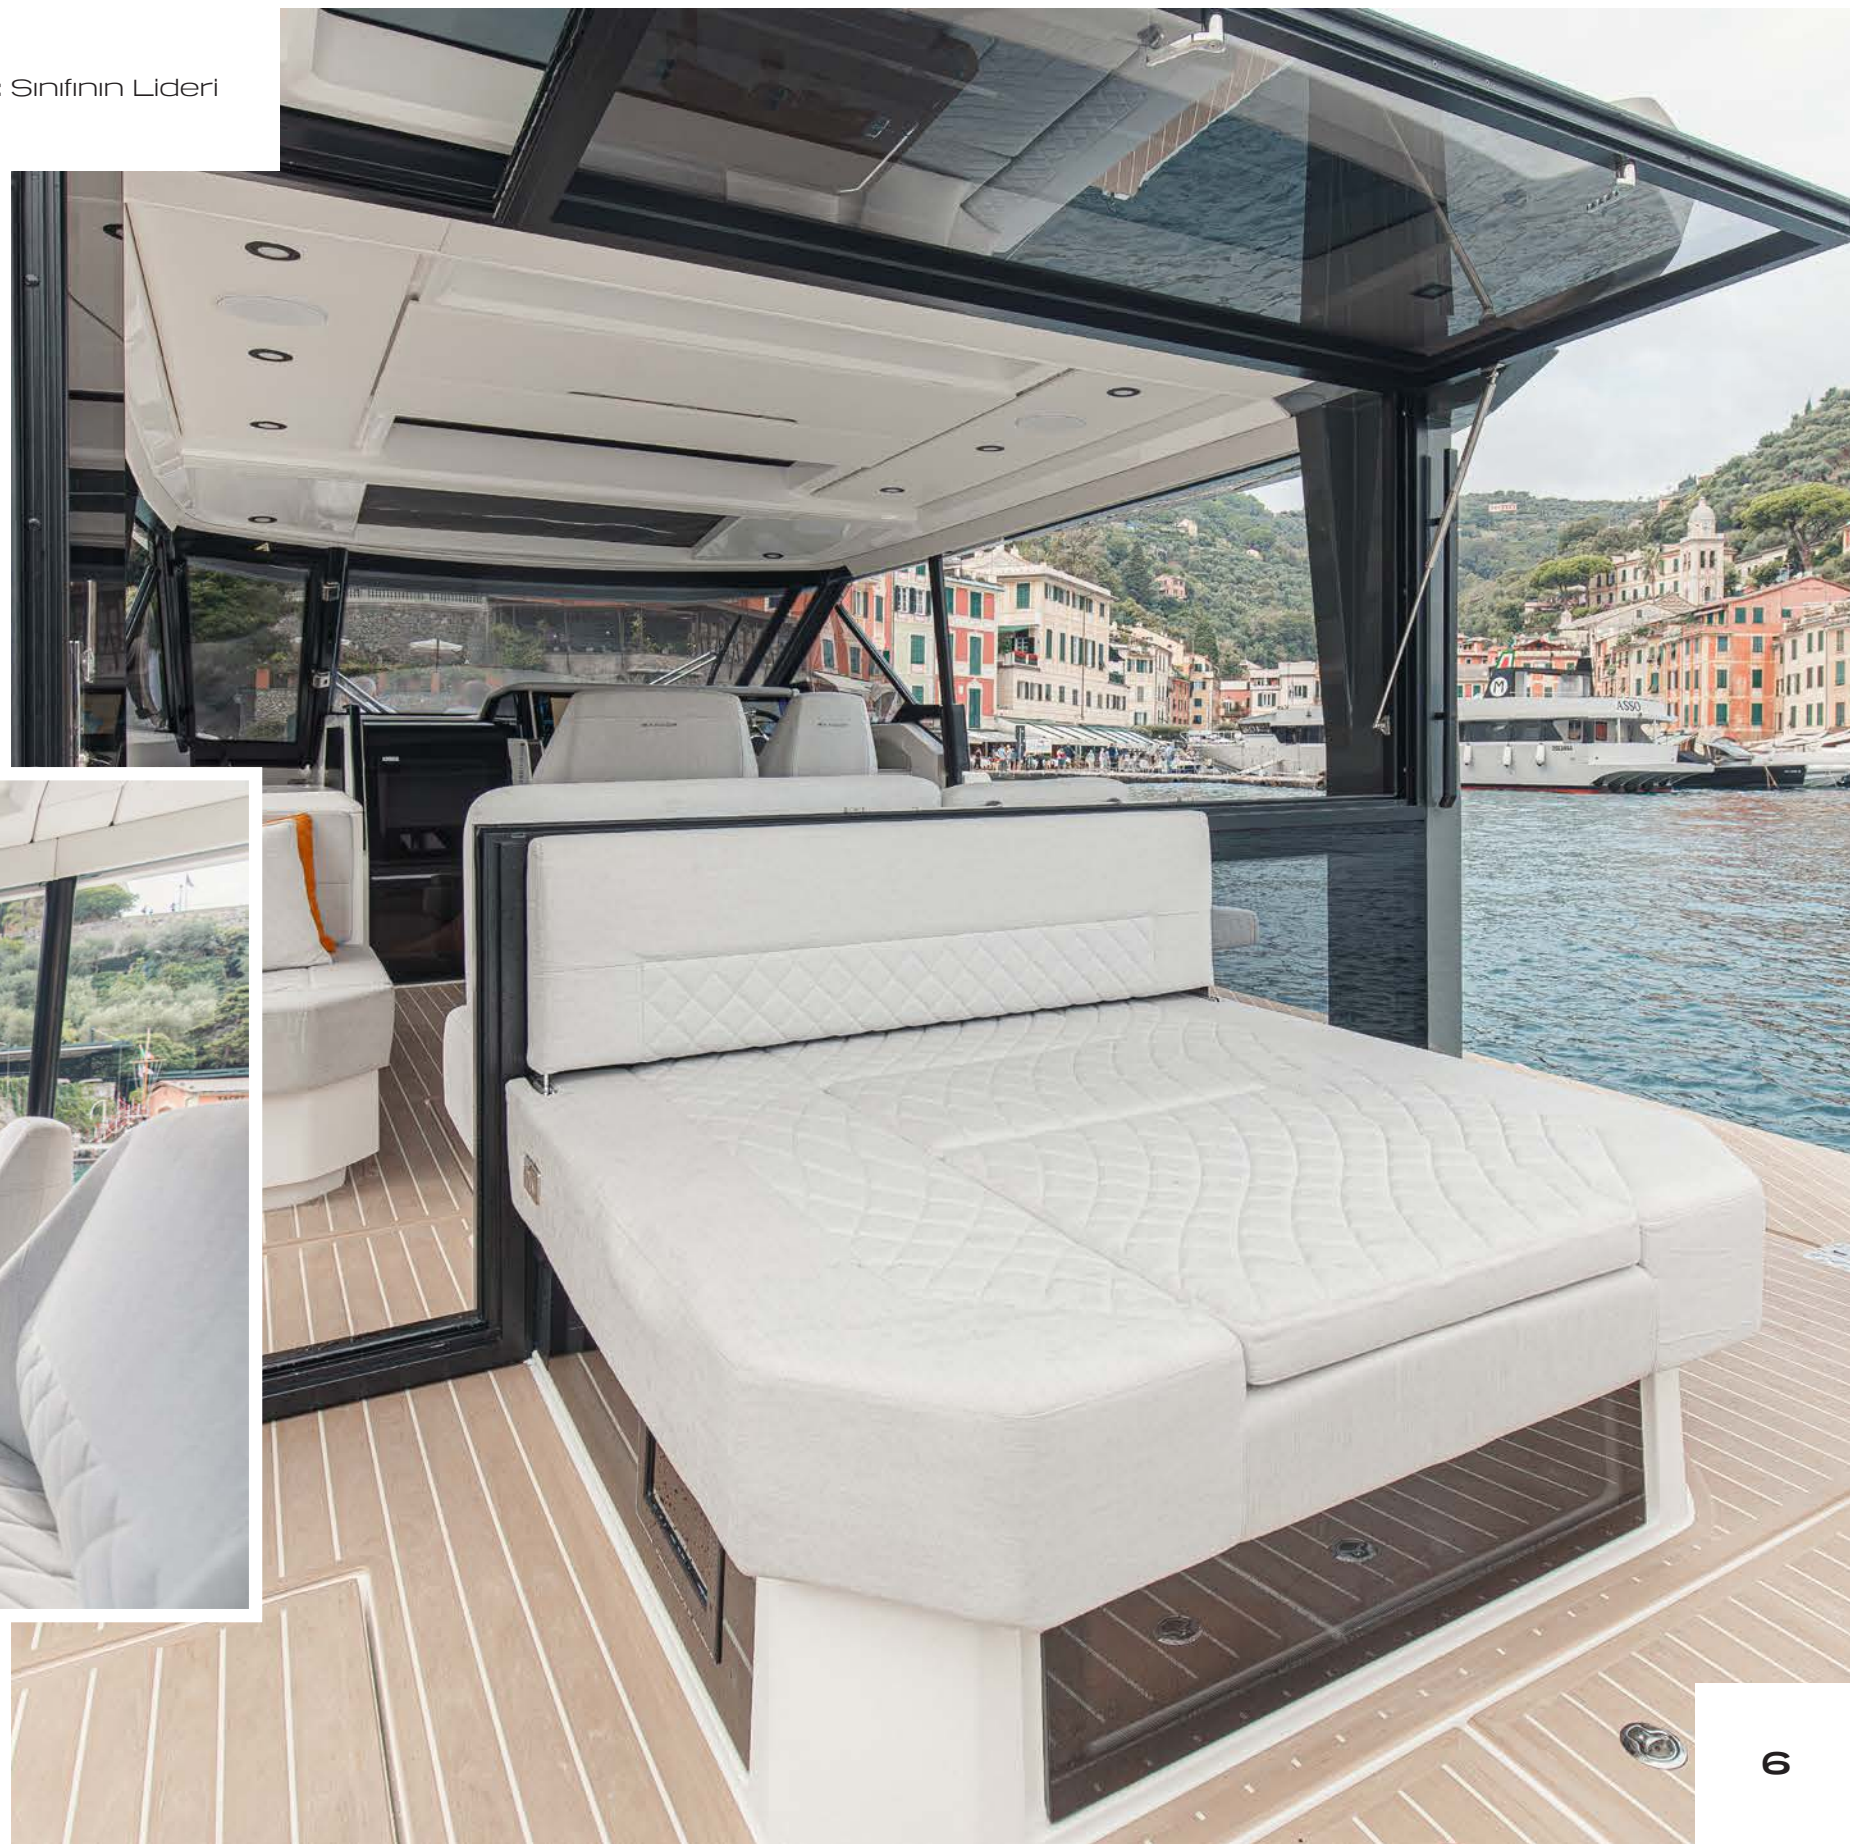

Ferah ve modern iç mekan, konforlu oturma alanları ve şık detaylarla dikkat çeker.

400 GTO: Sınıfının Lideri

Ergonomik Kokpit ve Güneşlenme Alanları

Geniş kokpit alanı, ergonomik düzen ve geniş güneşlenme bölgeleri, keyifli vakit geçirmenizi sağlar.