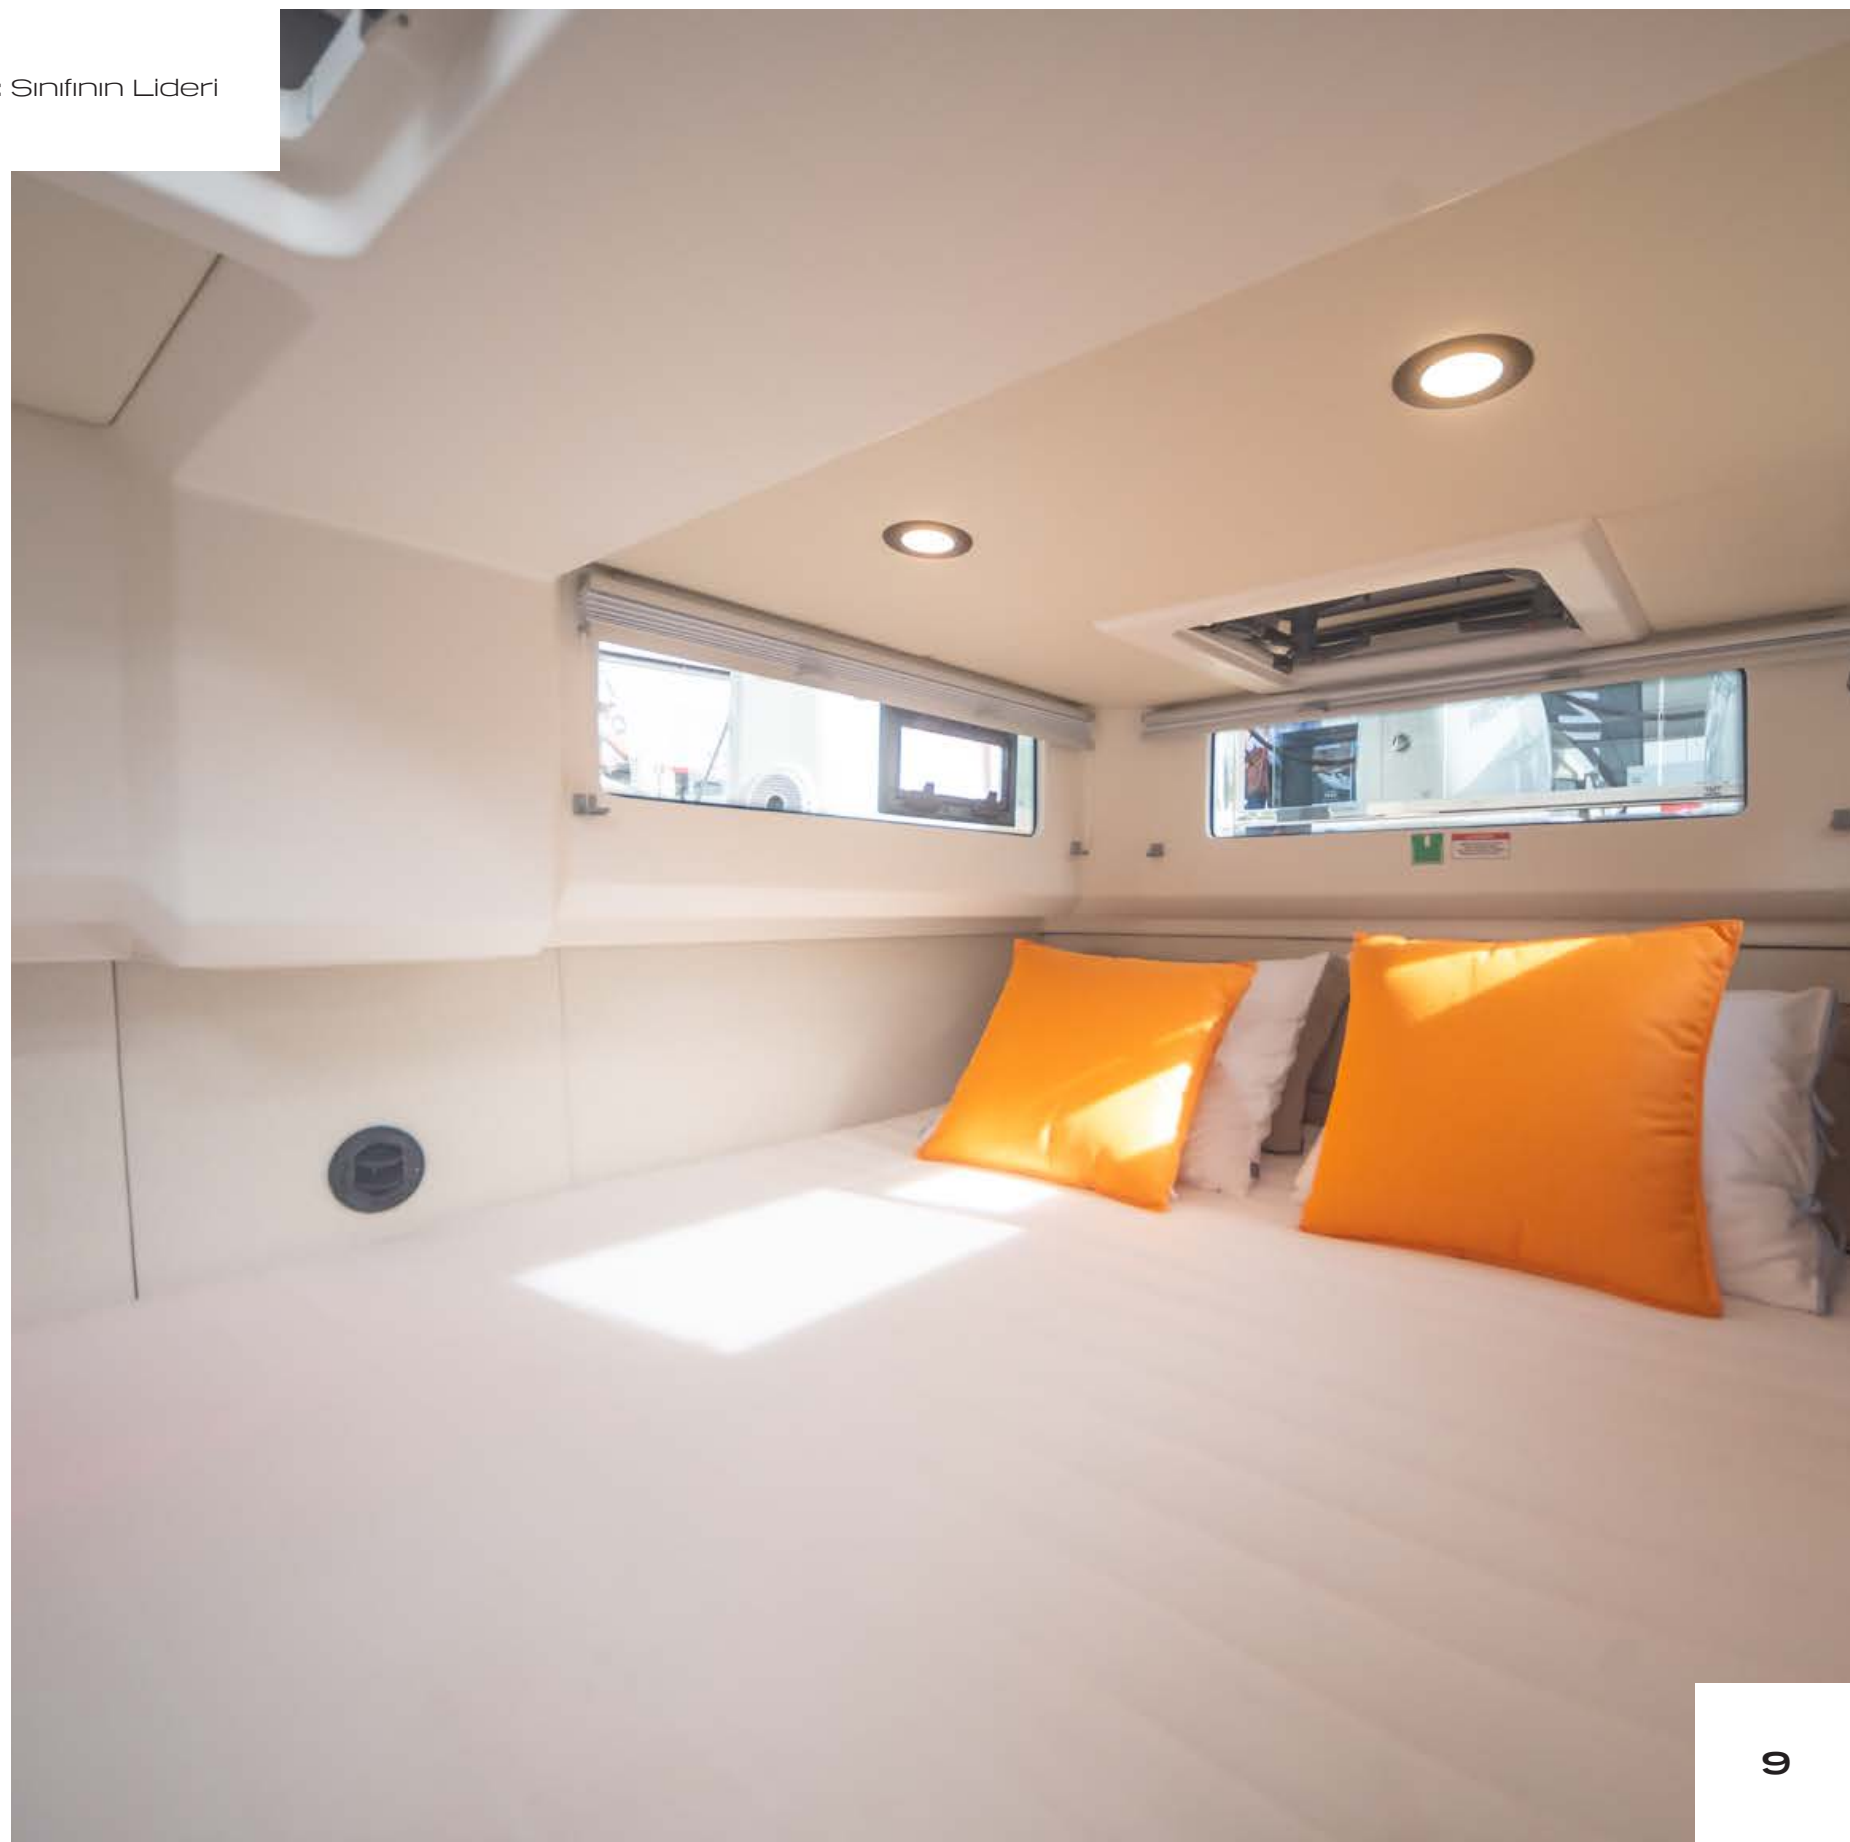

Ferah ve modern iç mekan, konforlu oturma alanları ve şık detaylarla dikkat çeker.

400 GTO: Sınıfının Lideri

Ergonomik Kokpit ve Güneşlenme Alanları

Geniş kokpit alanı, ergonomik düzen ve geniş güneşlenme bölgeleri, keyifli vakit geçirmenizi sağlar.

İki Kabin Düzeni

İki adet konforlu kabin, **geniş yatak ve depolama alanları**, uzun süreli konaklamalar için idealdir.

400 GTO: Sınıfının Lideri

Saxdor 400 GTO, mükemmel denge, performans ve konfor sunarak unutulmaz bir deneyim sağlar. Her detayı titizlikle düşünülmüş bu yat, denizdeki en keyifli anlarınızı yaşamamanızı sağlar.