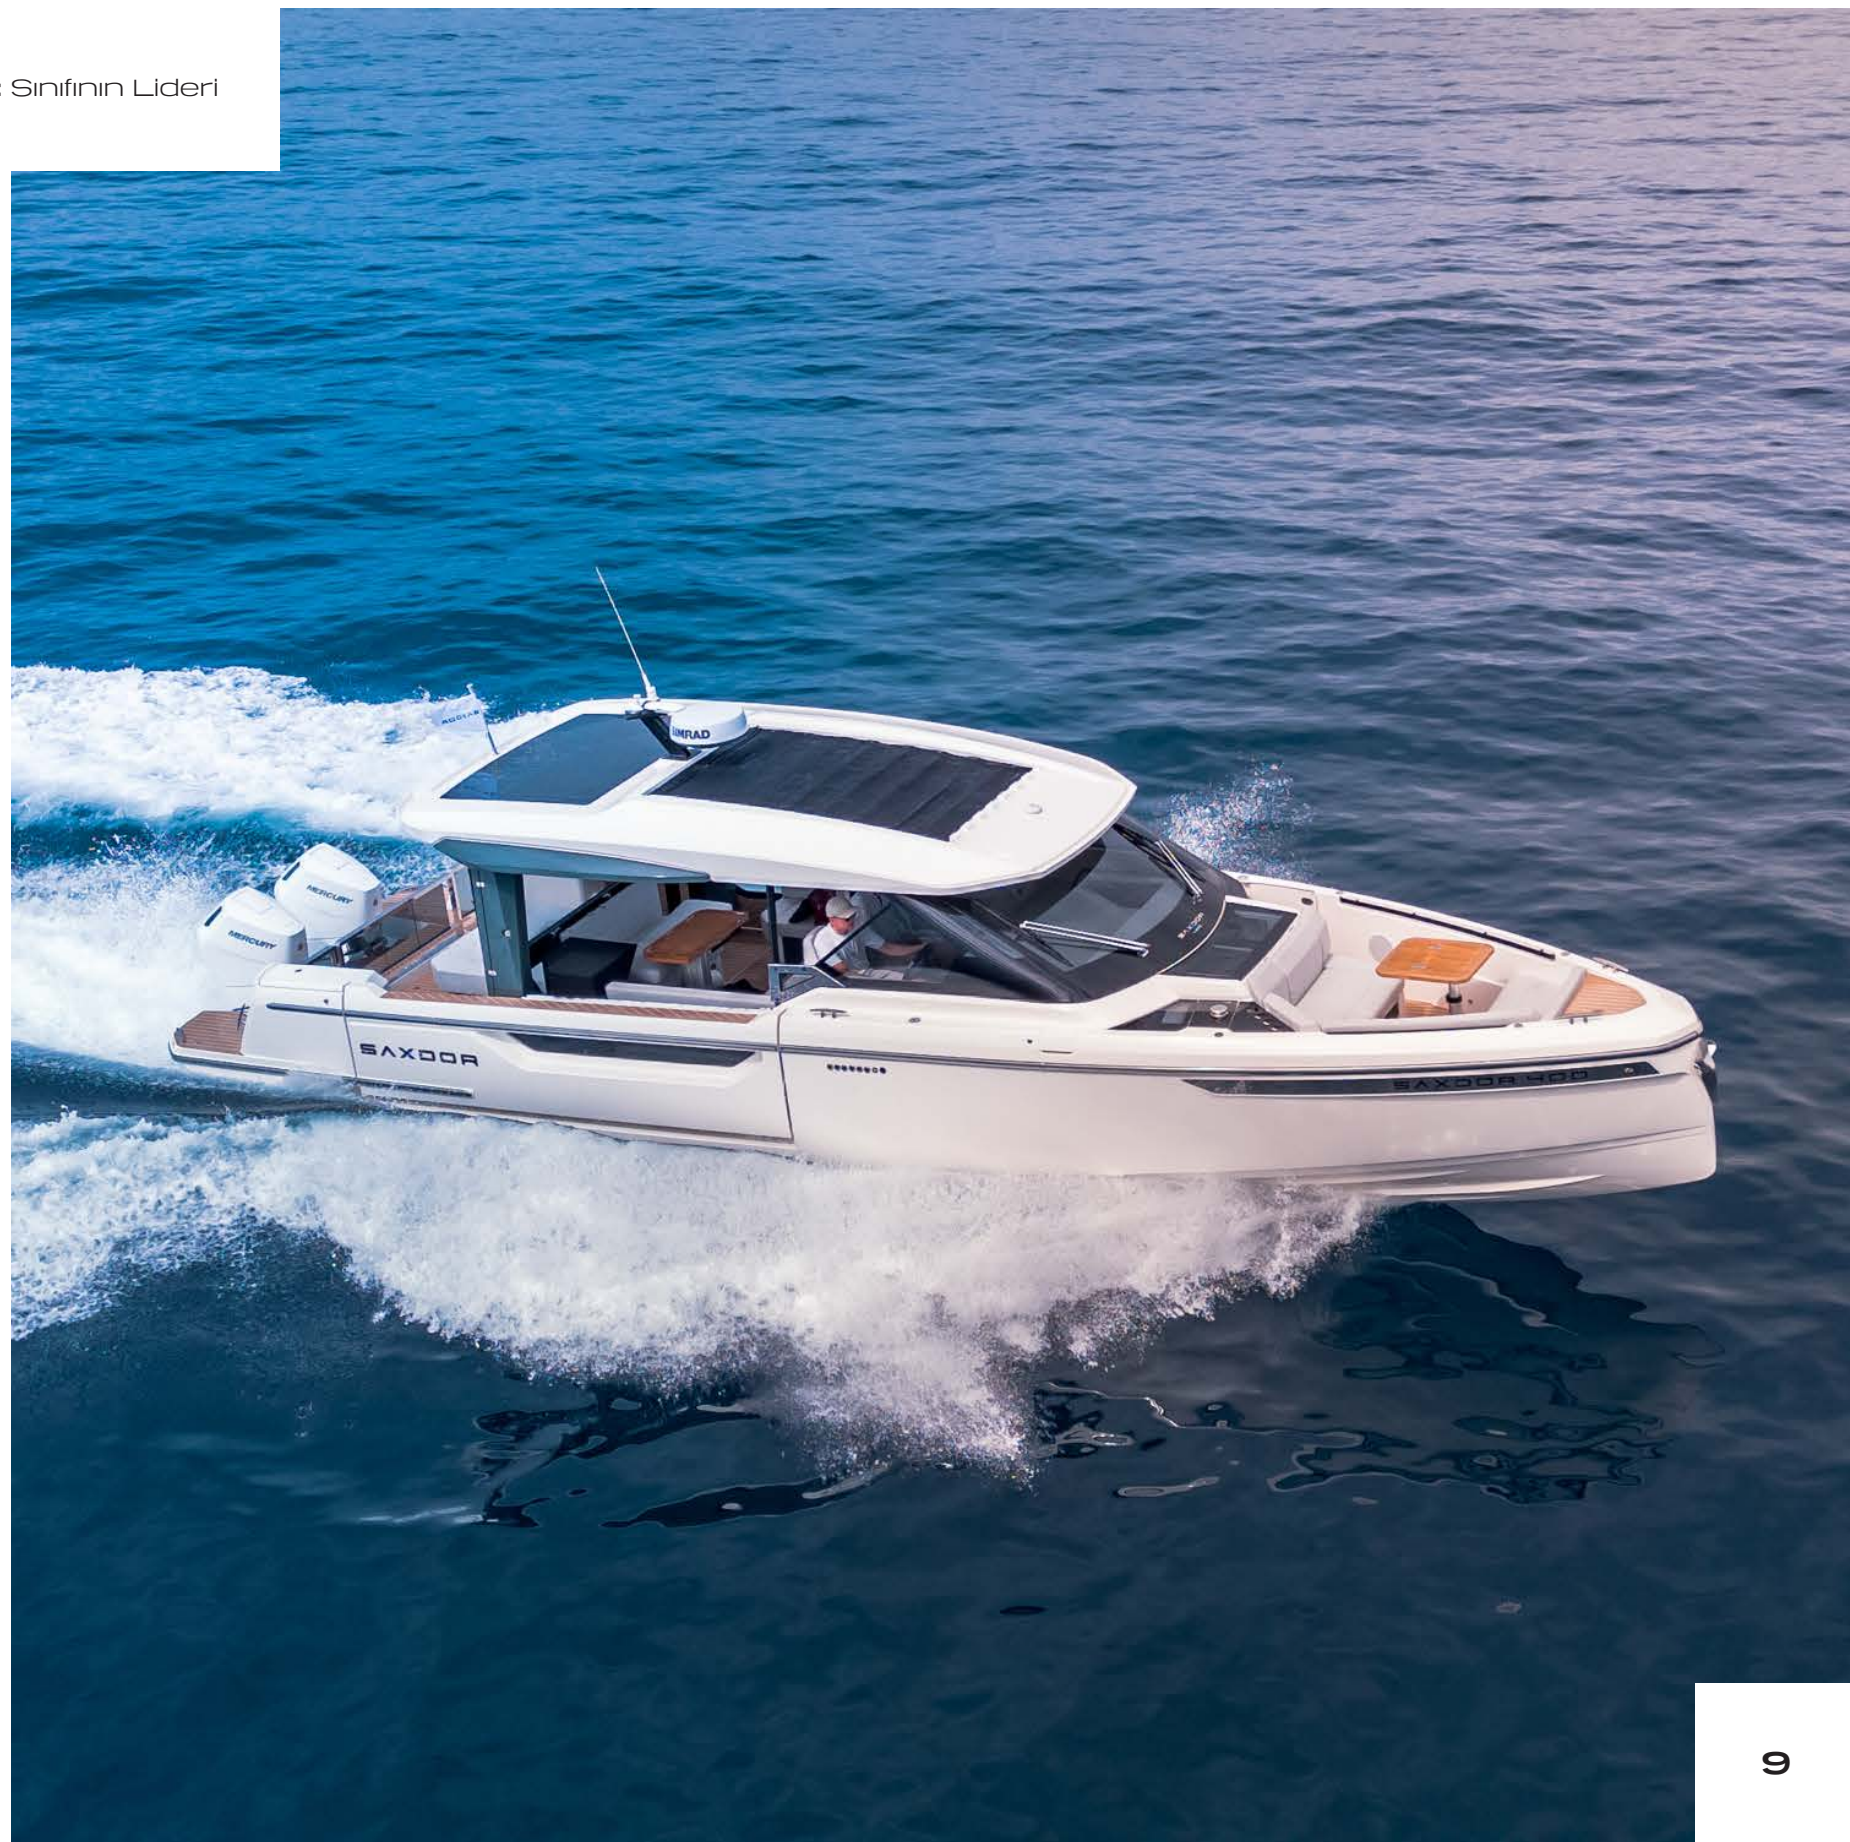

400 GTO: Sınıfının Lideri

Saxdor 400 GTO, mükemmel denge, performans ve konfor sunarak unutulmaz bir deneyim sağlar. Her detayı titizlikle düşünülmüş bu yat, denizdeki en keyifli anlarınızı yaşamamanızı sağlar.