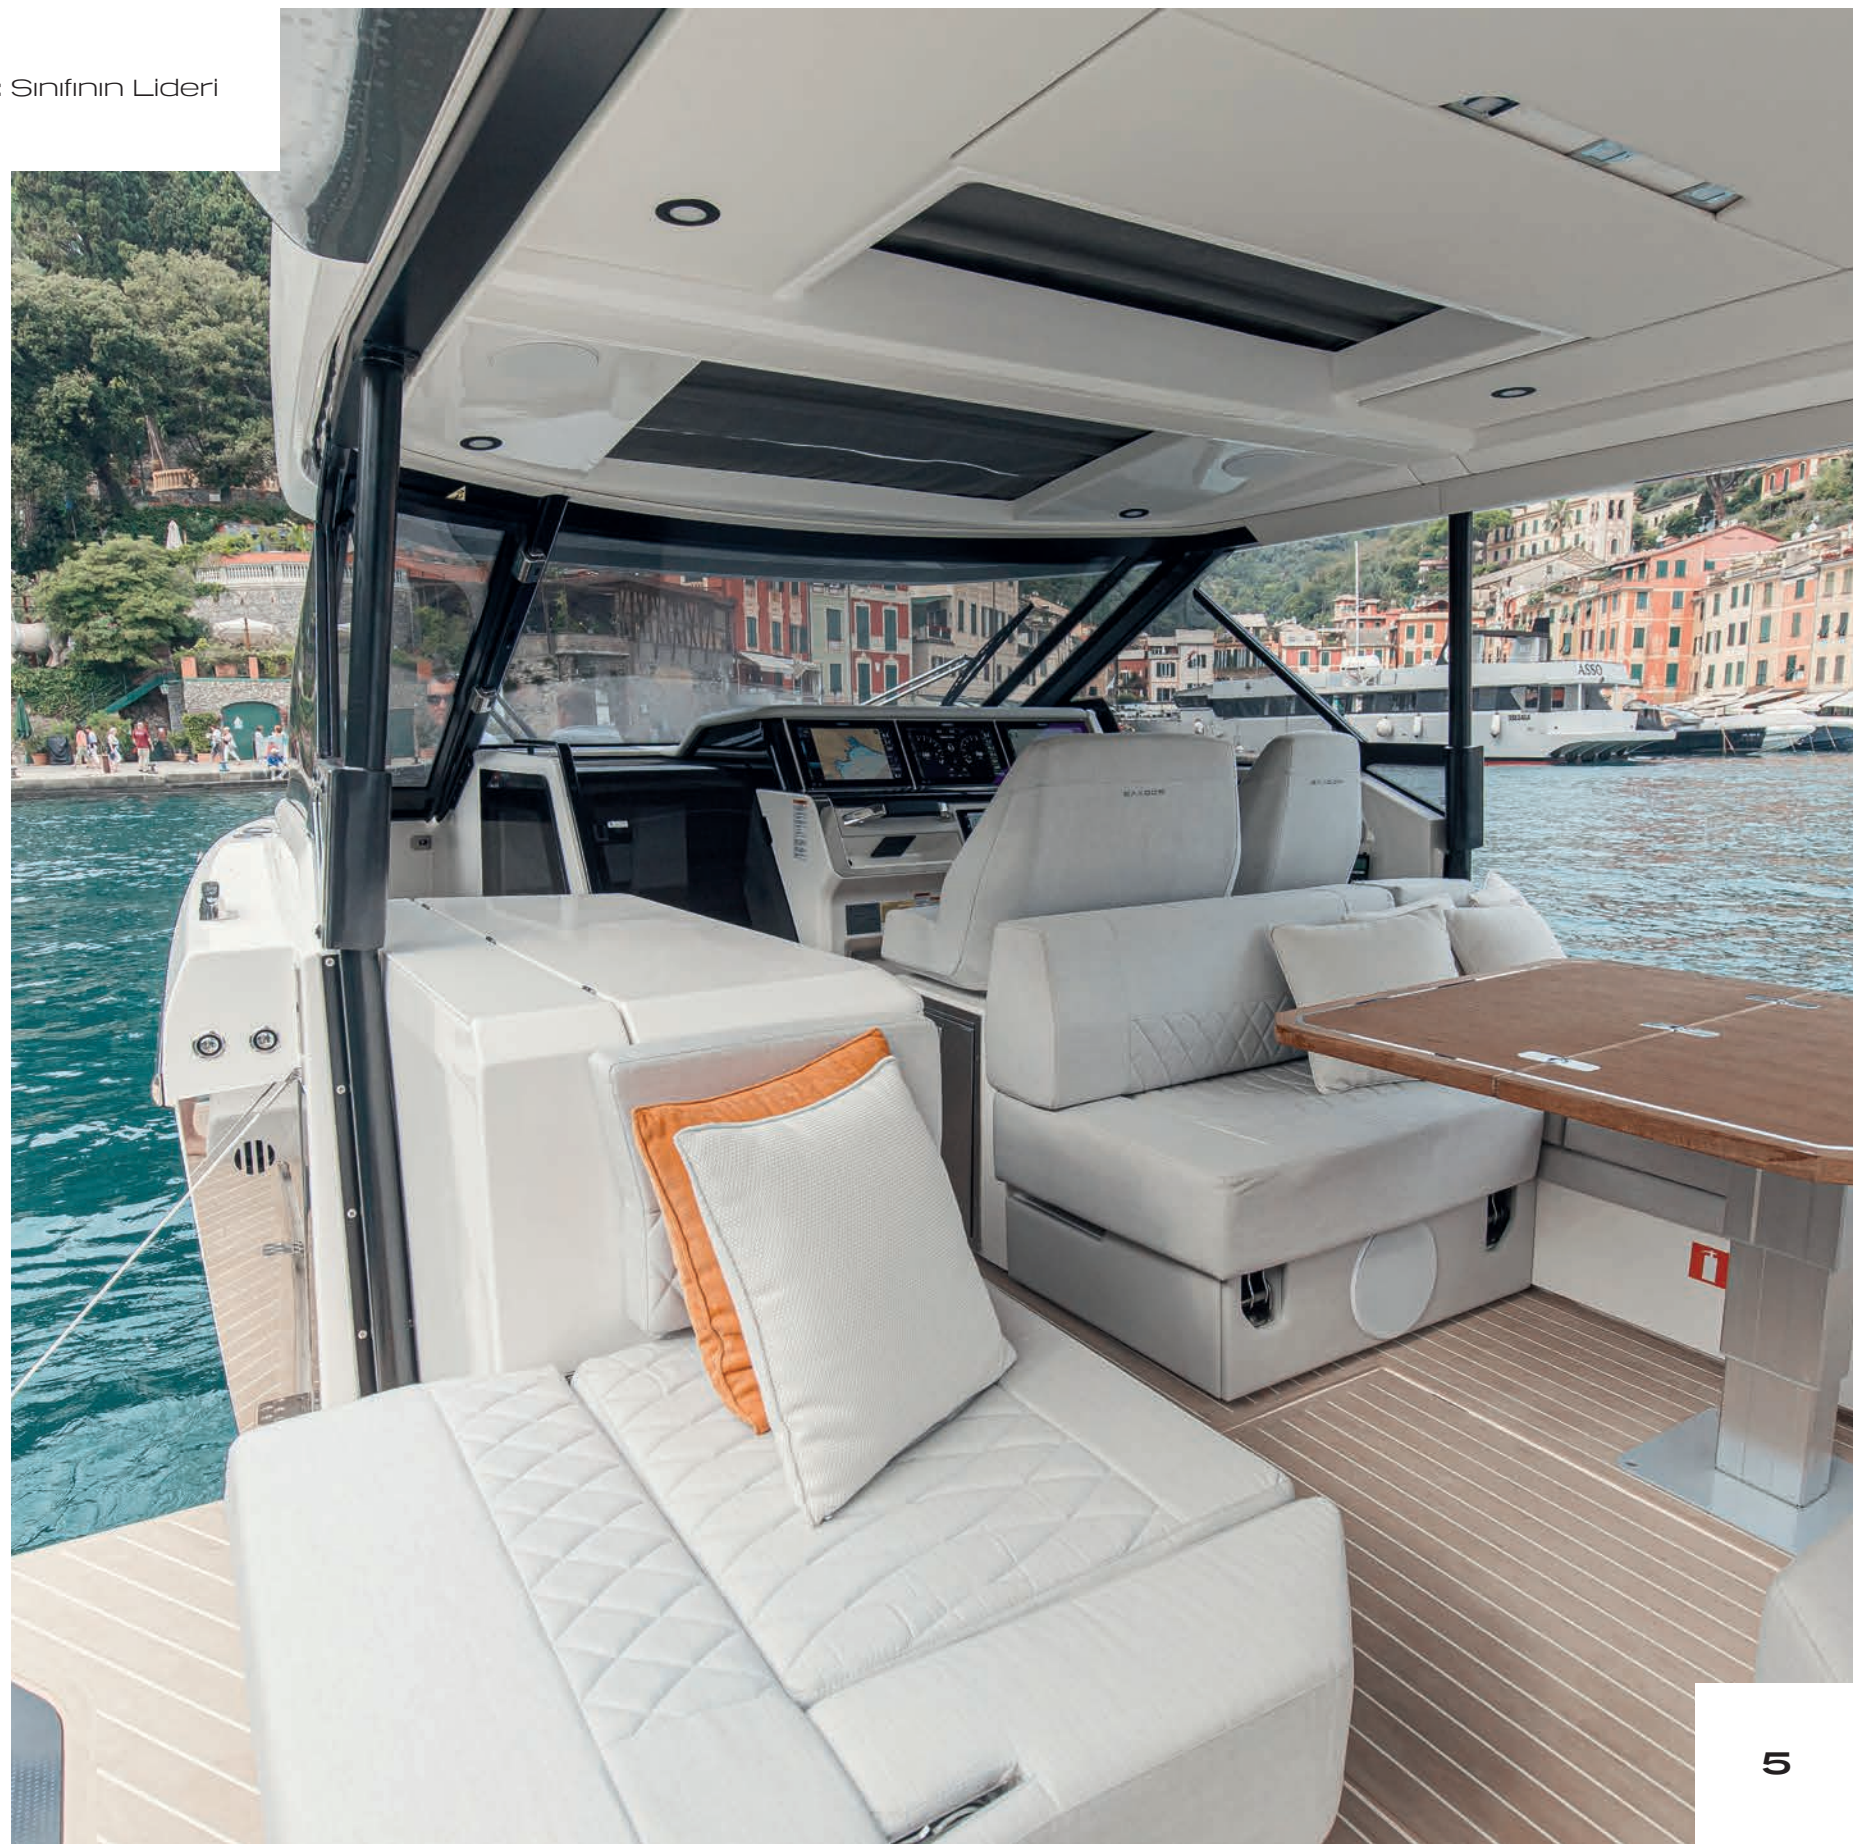

Ferah ve modern iç mekan, konforlu oturma alanları ve şık detaylarla dikkat çeker.

400 GTO: Sınıfının Lideri

Ergonomik Kokpit ve Güneşlenme Alanları

Geniş kokpit alanı, ergonomik düzen ve geniş güneşlenme bölgeleri, keyifli vakit geçirmenizi sağlar.