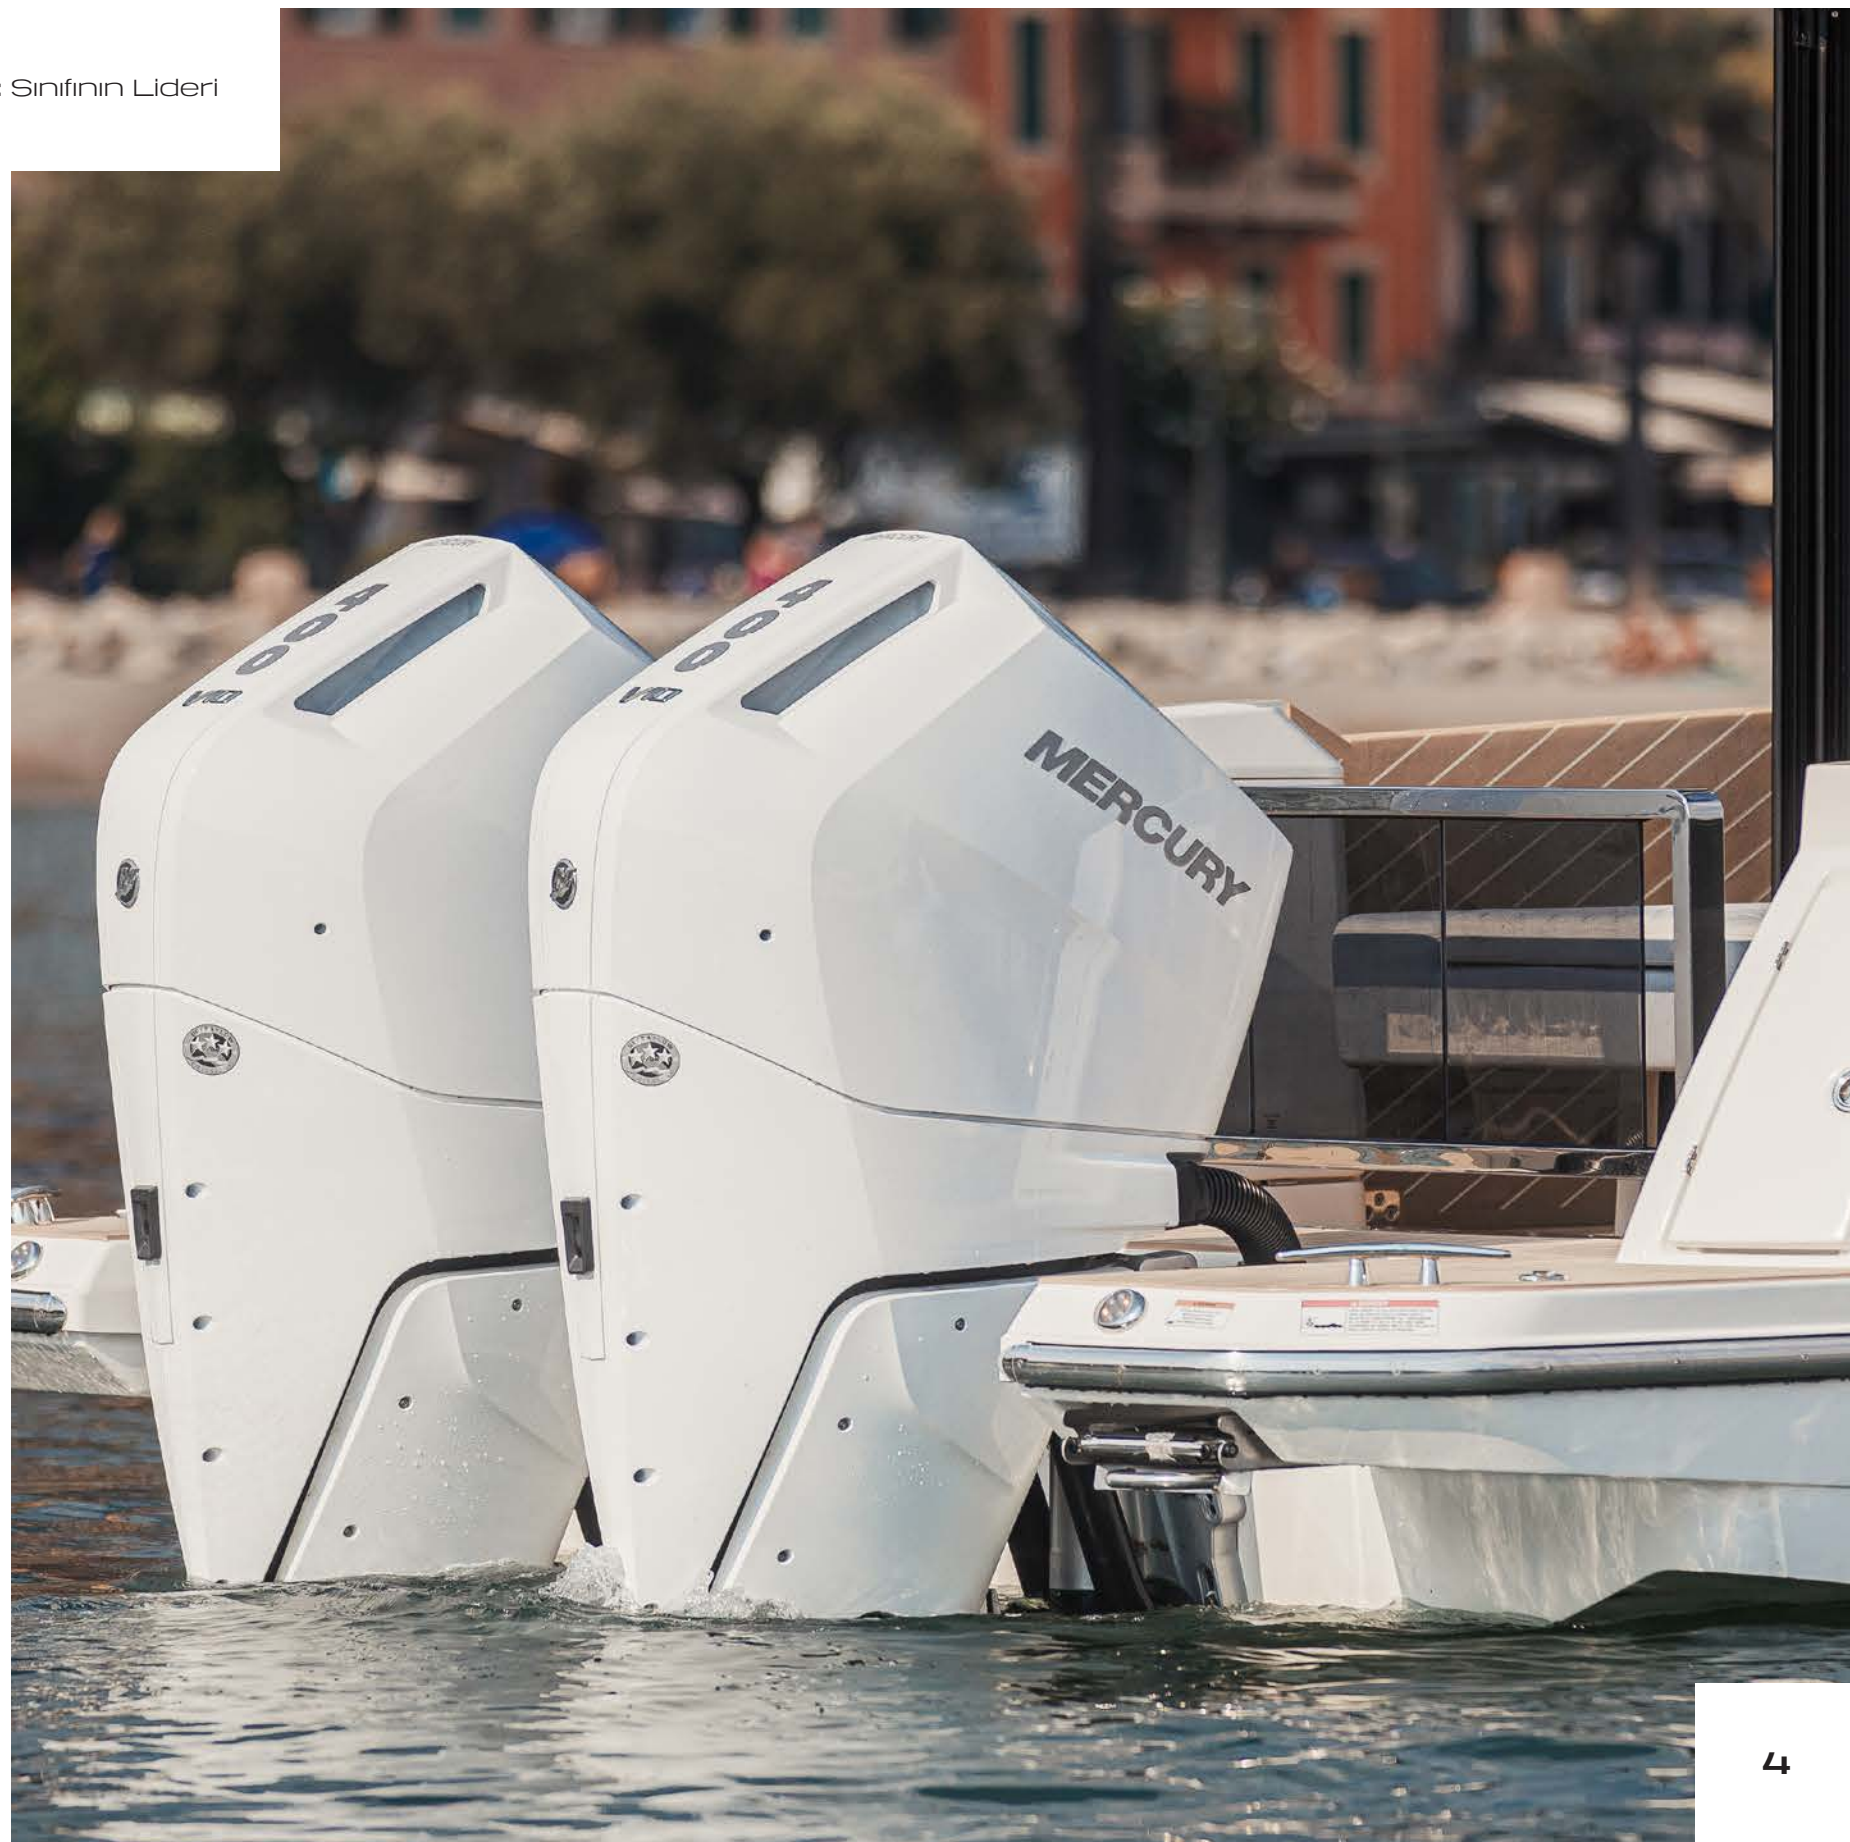

400 GTO

— Sınıfının Lideri

saxdorturkey.com

NAUTIQUE
YACHTING

SAXDOR

400 GTO: Sınıfının Lideri

Saxdor 400 GTO, mükemmel dengeyi, yüksek performansı ve lüks tasarımı bir araya getirerek, deniz tutkunları için mükemmel bir seçenektir. Her detayı özenle tasarlanmış olan bu yat, denizde benzersiz bir deneyim sunar.

Teknik Özellikler

Uzunluk
12.19 m
40 ft

Genişlik
3.23 m
10 ft 7 inç

Su Çekimi
0.78 m
2 ft 7 inç

Ağırlık
6000 kg
yaklaşık

Motor Seçenekleri

2x Mercury
Verado 300hp

2x Mercury
Verado 350hp

2x Mercury
Verado 400hp

400 GTO: Sınıfının Lideri

Yüksek Performanslı Motorlar

İki adet güçlü **Mercury Verado** motor seçeneği, yüksek hız ve hızlı tepki sağlar.

400 GTO: Sınıfının Lideri

Lüks İç Mekan Tasarımı

400 GTO: Sınıfının Lideri

4 M uzunluğunda açılabilir
teras kapaklar

400 GTO: Sınıfının Lideri

Geniş kış güverte

**Ergonomik
güneşlenme alanı**

Geniřletilmiř wetbar

Teleskobik ve
açılabilir masa

400 GTO: Sınıfının Lideri