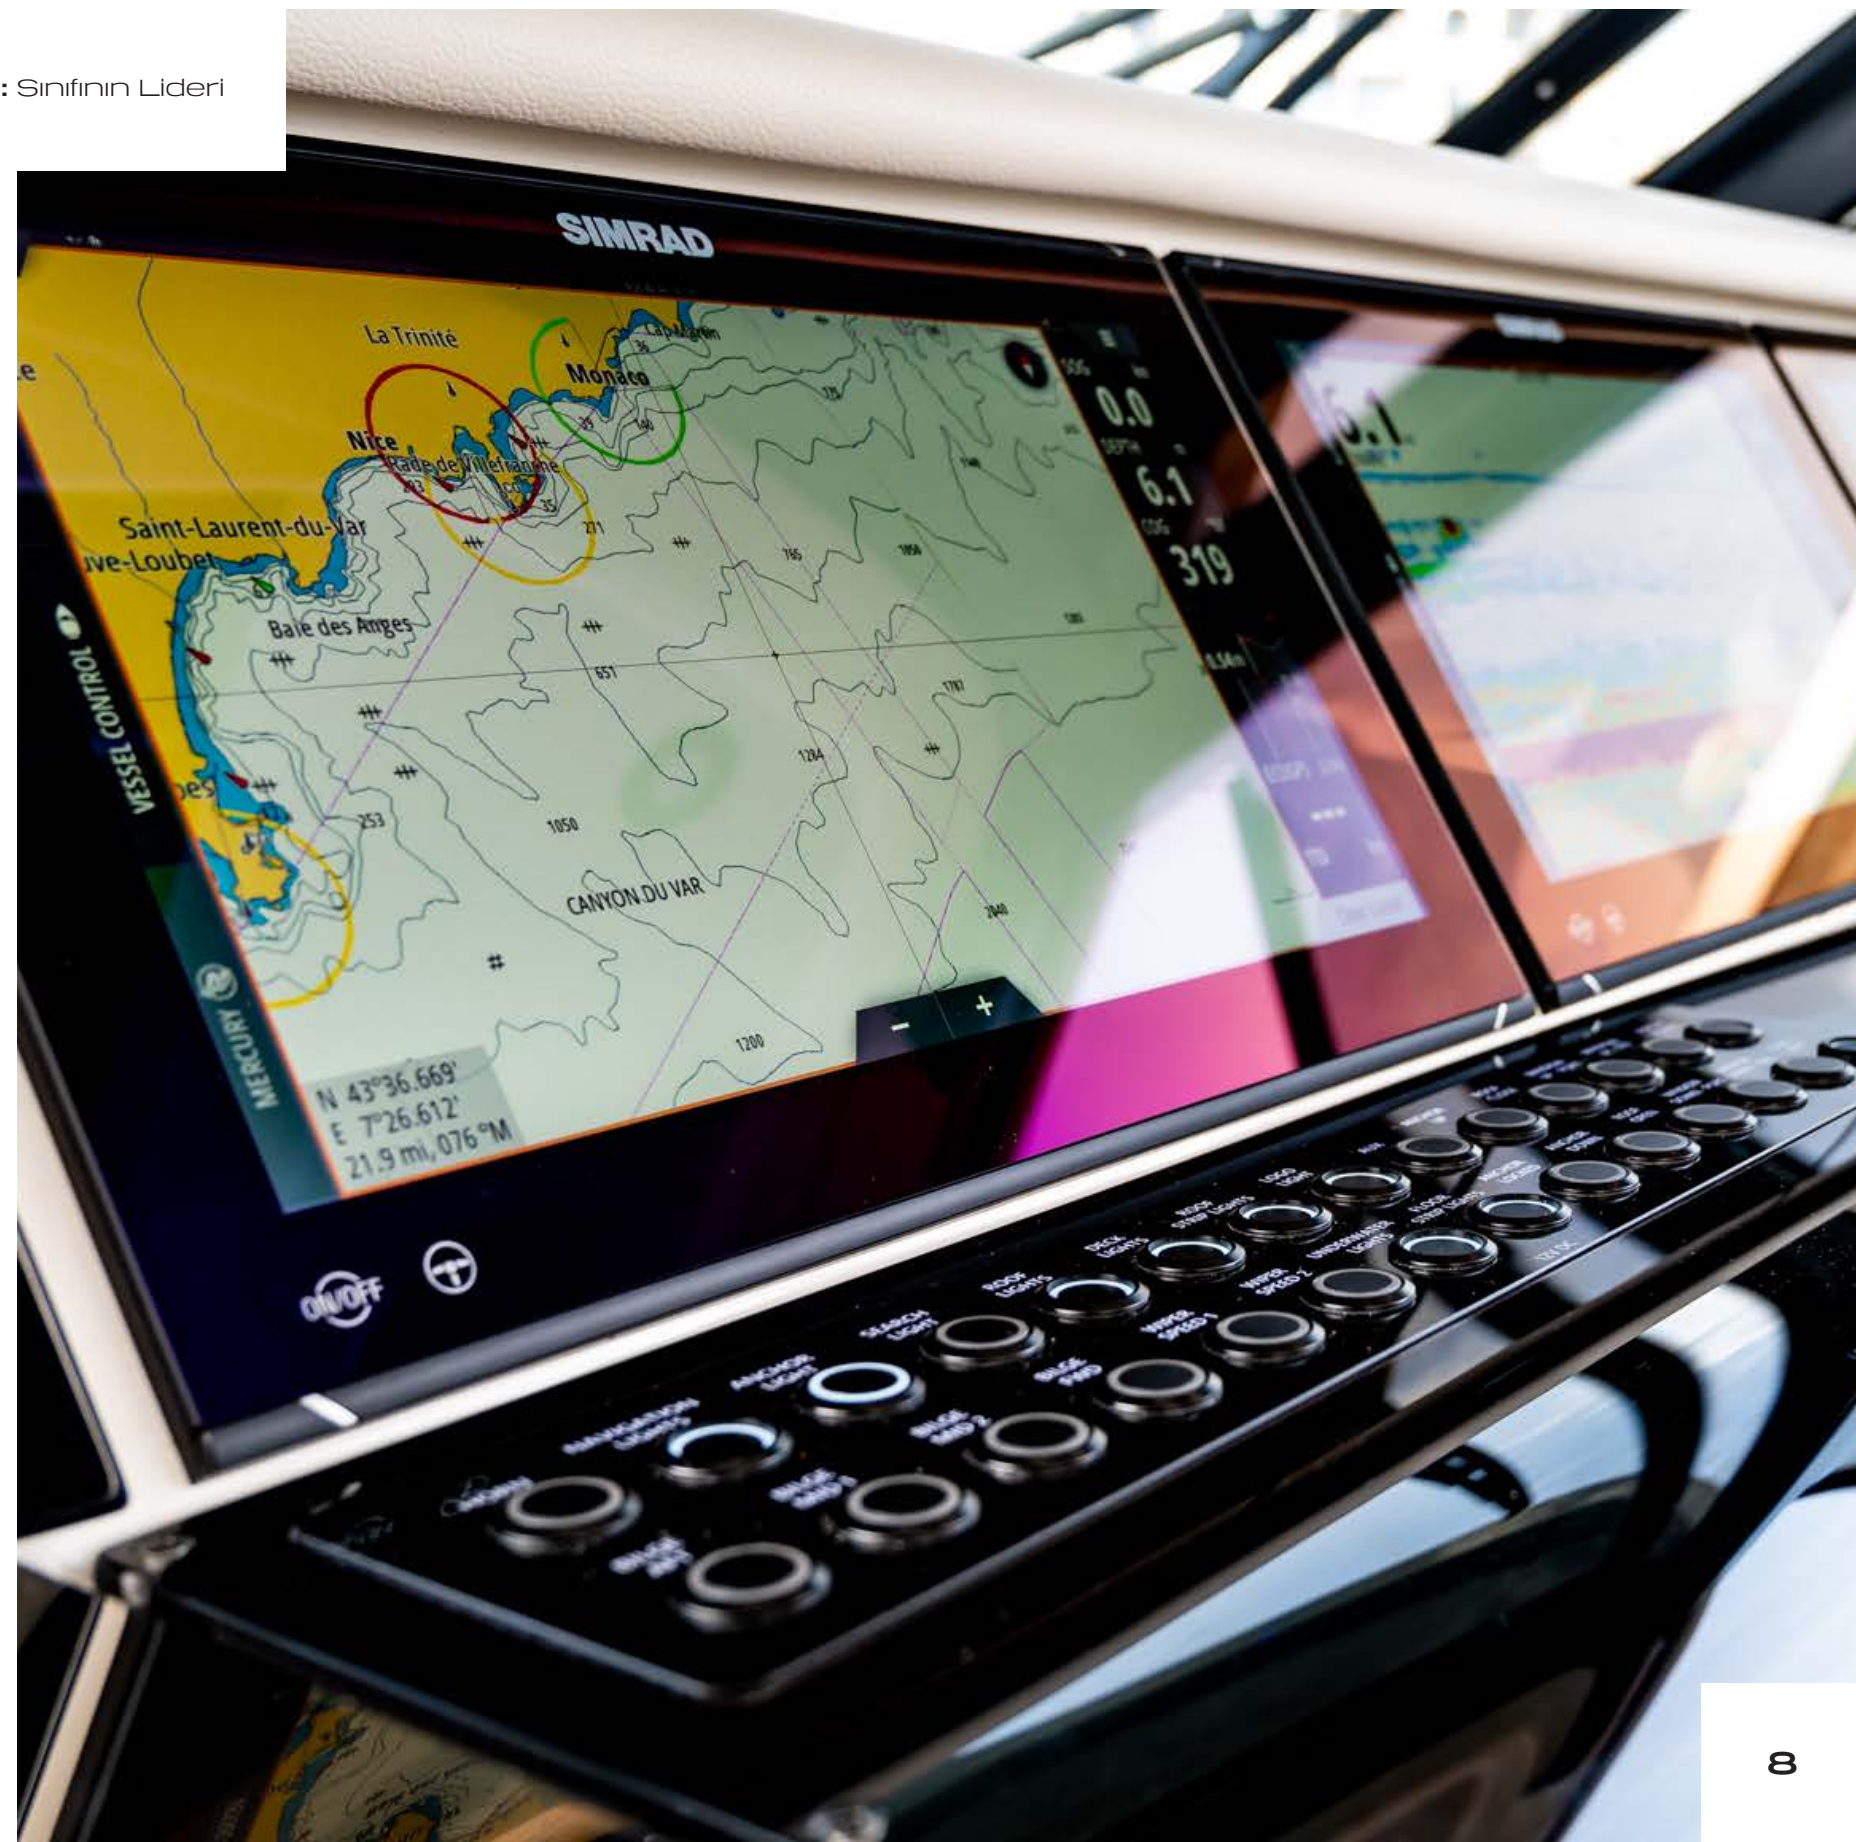

400 GTO: Sınıfının Lideri

Dayanıklı Yapı ve Malzemeler

Güçlü ve hafif yapı, **uzun ömürlü kullanım** ve kolay bakım sağlar.

Modern Navigasyon ve Kontrol Sistemleri

Kolay kullanılabilirlik ve güvenlik için modern navigasyon ekipmanları ve kontrol sistemleri.